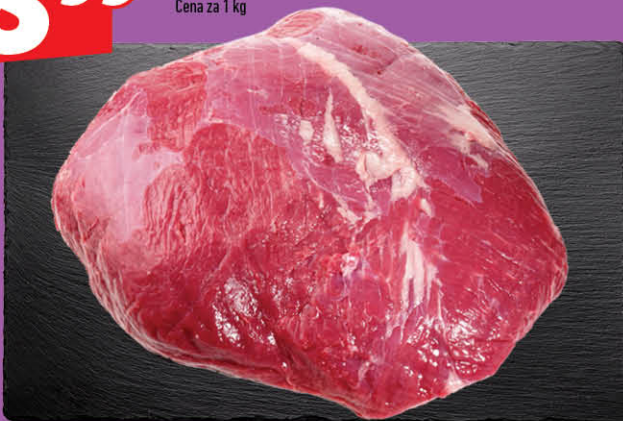

# PROSTO Z LADY

super  
cena

**15<sup>99</sup>**

**Boczek wieprzowy  
bez żeber**

Cena za 1 kg

super  
cena

**8<sup>99</sup>**

**Golonka wieprzowa  
z kością**

Cena za 1 kg

super  
cena

**48<sup>99</sup>**

**\* Udziec wołowy  
bez kości**

Cena za 1 kg

super  
cena

**20<sup>99</sup>**

**Żeberka wieprzowe  
paski**

Cena za 1 kg

super  
cena

**21<sup>99</sup>**

**\* Udziec z indyka  
z kością**

Cena za 1 kg

super  
cena

**6<sup>99</sup>**

**Mięso mielone  
z szynki wieprzowej**