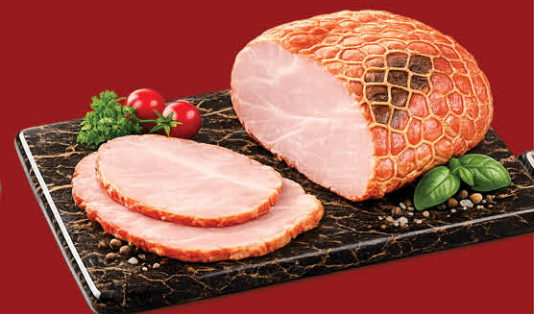

**Połędwiczanka z warzywami 100 g**  
JBB  
Cena za 100 g (14,90 zł/kg)

JBB  
Białogóra

**hit**

super  
cena

**1.99**  
100g

**Salceson włoski 100 g**  
JBB  
Cena za 100 g (19,90 zł/kg)

JBB  
Białogóra

super  
cena

SWOJSKI STRAGAN

super  
cena

**2.99**  
100g

**Szynka/schab drewnem wędzony 100 g**  
Pekpol  
Cena za 100 g (29,90 zł/kg)

PEKPOL

super  
cena

**2.89**  
100g

**Schab Benedykta/pieczony 100 g**  
Duda  
Cena za 100 g (28,90 zł/kg)