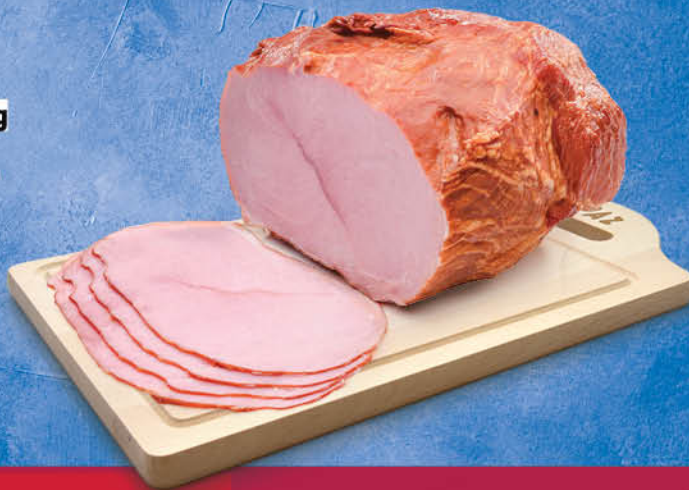

**super
cena**
2¹⁹
100g

Ogonówka 100 g

Pekpol
Cena za 100 g (21,90 zł/kg)