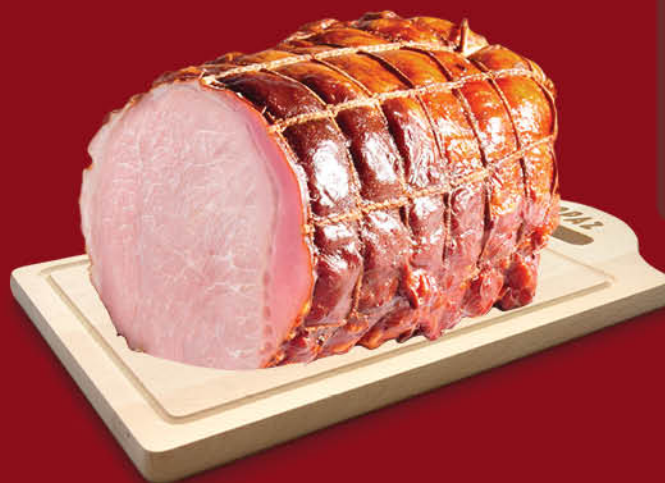

Drobiowe/ wieprzowe
Tarczyński
Cena za 100 g (29,90 zł/kg)

super
cena

3⁹⁹
100g

**Schab
z Jakubowej
Spizarni 100 g**

Olewnik
Cena za 100 g (39,90 zł/kg)

PROSTO Z LADY

Spróbuj przed zakupem.

Co tydzień,
od czwartku do soboty,
degustacje wyrobów