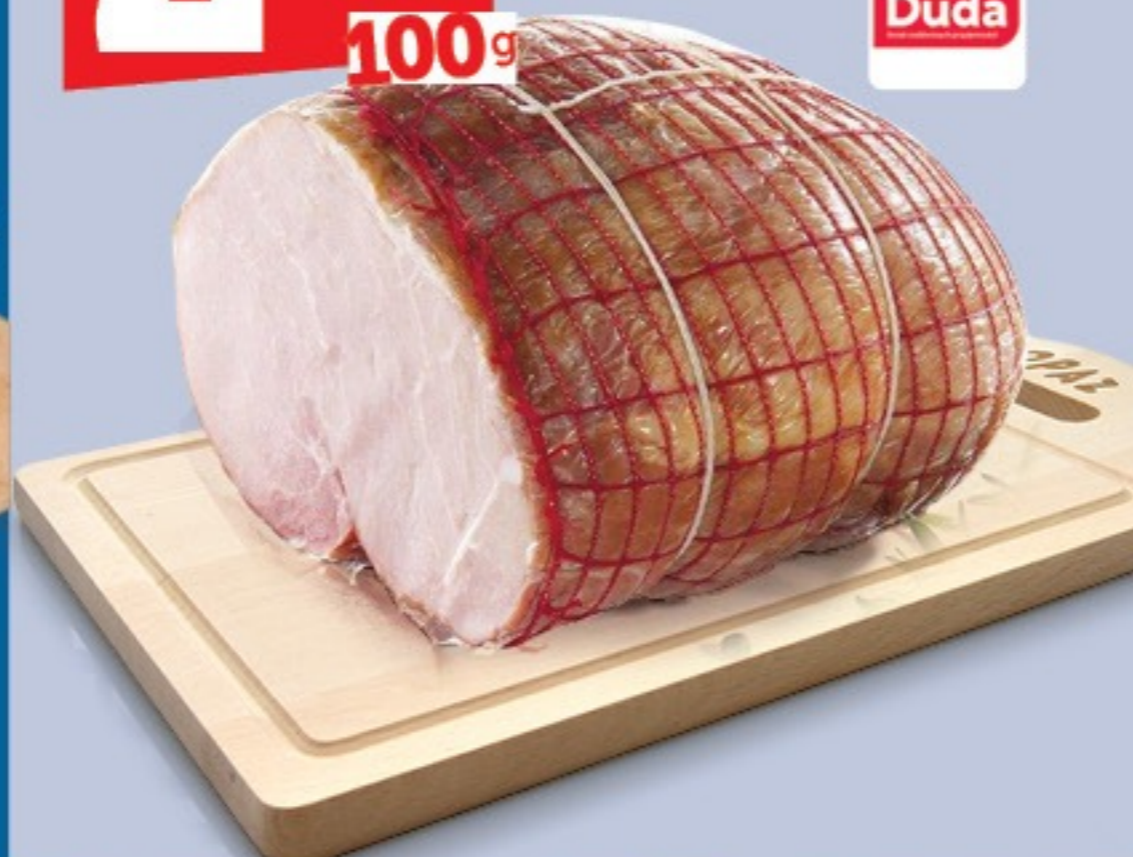

2⁷⁹
100g

**Szynka
Farmerska 100 g**

Duda
Cena za 100 g (27,90 zł/kg)

**super
cena**

3²⁹
100g

Kiełbasa żywiecka 100 g

Mazury EtK
Cena za 100 g (32,90 zł/kg)

Wyroby regionalne
tradycyjnie
od Szymona