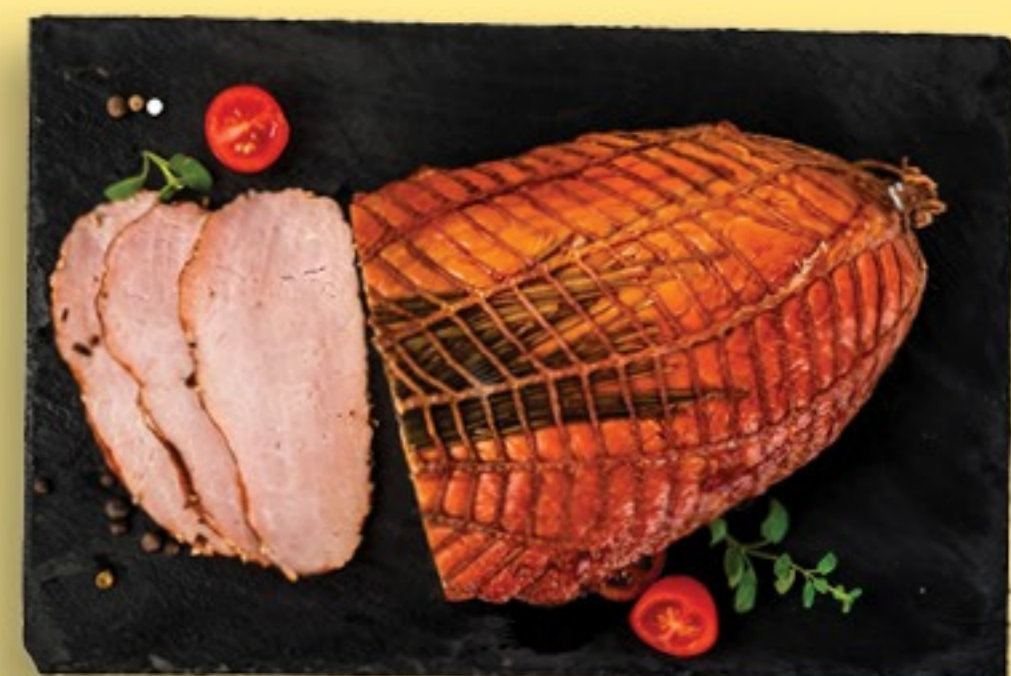

**super  
cena**  
**3.49**  
100g

**Szynka w kotle  
gotowana 100 g**

Swojski Stragan  
Cena za 100 g (34,90 zł/kg)

**super  
cena**  
**3.69**  
100g

**Schab/ szynka  
z trawą żubrową 100 g**

Pekpol  
Cena za 100 g (36,90 zł/kg)