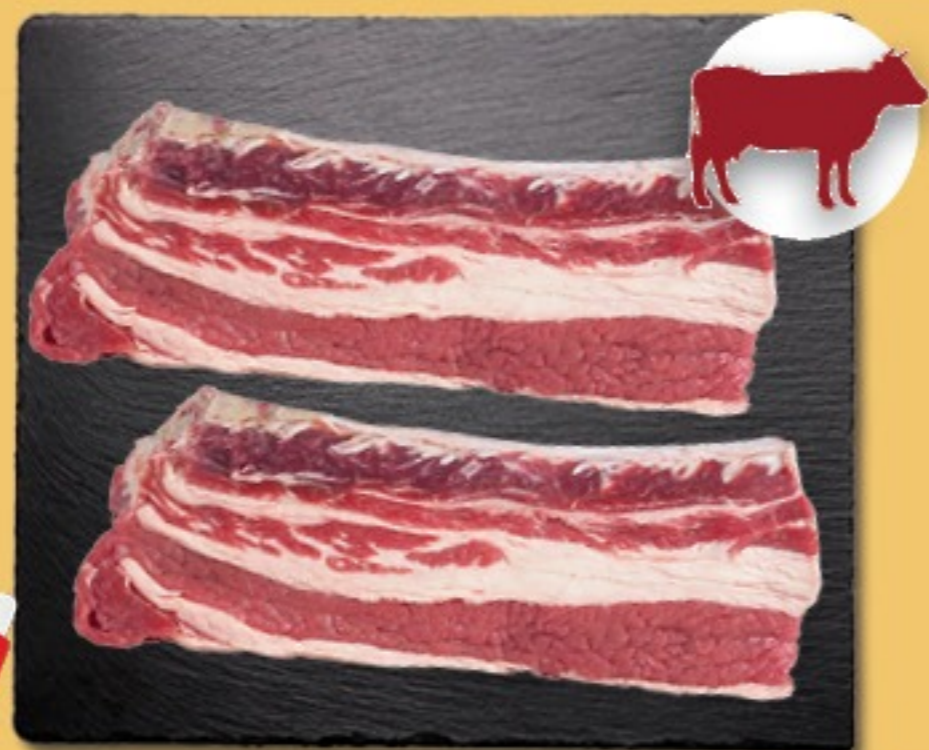

super
cena

39⁹⁹

Szponder wołowy

Cena za 1 kg

DOBRE
POLSKIE