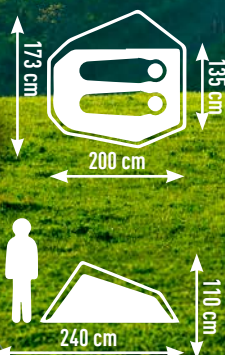

**MARKA
ALDI**

ADVENTURIDGE.

od soboty 18.05

AKCESORIA MONTAŻOWE W ZESTAWIE

WYSTARCZY GO ROZŁOŻYĆ
I JEST GOTOWY DO UŻYCIA

NAMIOT WEWNĘTRZNY W ZESTAWIE

KOMPAKTOWE WYMIARY