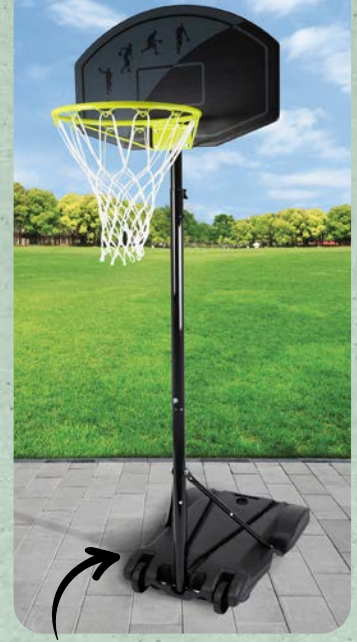

**OKAZJA!**

**59<sup>99</sup>**

PLAYLAND  
Rodzinna gra ogrodowa  
Sztuka

do wyboru:

- rzucanie do kubków
- tarcza do darta na rzepę
- rzucanie woreczkami

**OKAZJA!**

**19<sup>99</sup>**

- dwa kątki utatwiające przemieszczanie
- do użytku zewnętrznego
- regulacja wysokości w zakresie: 175-215 cm