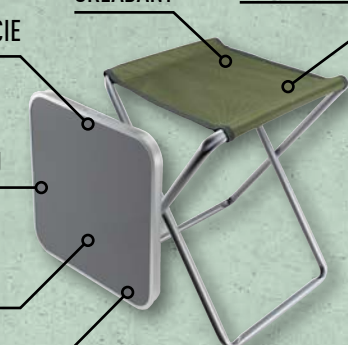

# od soboty 18.05

ŁATWY W TRANSPORCIE

ZAJMUJE MAŁO  
MIEJSCA PO ZŁOŻENIU

OBCIĄŻENIE MAKS.  
BLATU: 20 KG

Z ODDZIELNYM BLATEM

SKŁADANY

OBCIĄŻENIE MAKS.  
TABORETU: 100 KG

ADVENTURIDGE  
Taboret turystyczny  
z funkcją stolika  
Sztuka  
wymiary: 40 × 40 × 48 cm