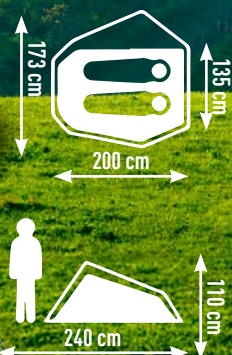

**MARKA
ALDI**

ADVENTURIDGE.

od soboty 18.05

AKCESORIA MONTAŻOWE W ZESTAWIE

NAMIOT WEWNĘTRZNY W ZESTAWIE

WYSTARCZY GO ROZŁOŻYĆ
I JEST GOTOWY DO UŻYCIA

KOMPAKTOWE WYMIARY