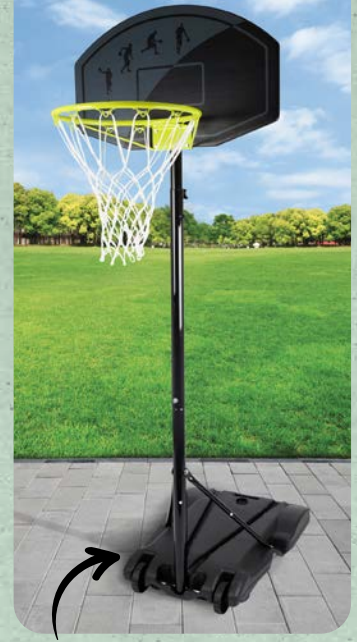

od środy 15.05

speedminton to gra łącząca badminton z tenisem

PLAYLAND Rodzinna gra ogrodowa Sztuka

- do wyboru:
- rzucanie do kubków
 - tarcza do darta na rzepę
 - rzucanie woreczkami

OKAZJA!

19⁹⁹

CRANE Zestaw do speedmintona Zestaw

- w skład zestawu wchodzi:
- 2 rakiety
 - 3 wolne lotki
 - 2 szybkie lotki
 - piłka Funball
 - 8 pachotków do wyznaczania pola gry
 - torba do przechowywania

OKAZJA!

59⁹⁹

- dwa kątki utatwiające przemieszczanie
- do użytku zewnętrznego
- regulacja wysokości w zakresie: 175–215 cm