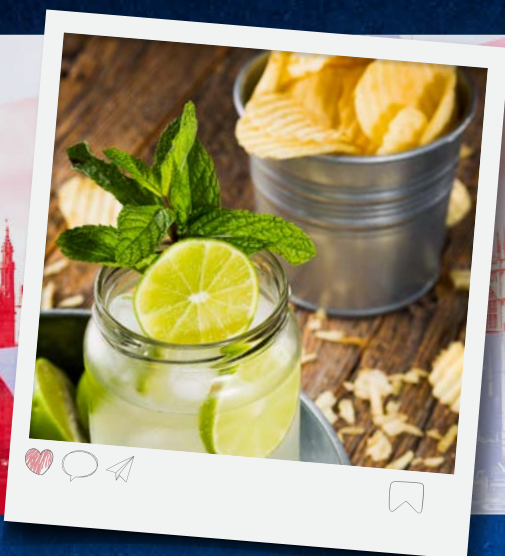

pon. 13.05 – sob. 18.05

SNAPPLE
Napój niegazowany
Butelka 473 ml
(1 l = 24,29)

**SUPER
CENA**

1149