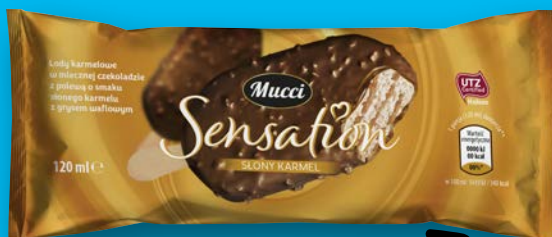

TWÓJ NOWY ULUBIONY PATYK

299

MUCCI
Lody na patyku
Sensation
słony karmel
Opak. 120 ml
(100 ml = 2,49)

karmelowe, w mlecznej
czekoladzie, z polewą
o smaku słonego karmelu
z grysem waflowym

z liofilizowanymi truskawkami
i sorbetem truskawkowym,
w białej czekoladzie