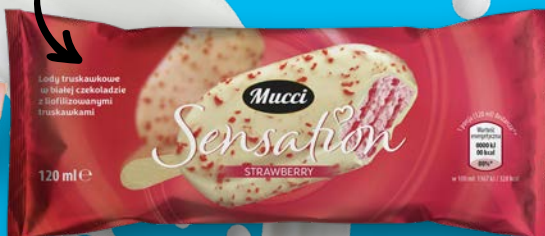

waniliowe, w polewie
czekoladowej

314

MUCCI
Lody na patyku
Sensation Premium
Opak. 120 ml
(100 ml = 2,62)

waniliowe, w polewie
czekoladowej,
z krojonymi migdałami

TWÓJ NOWY ULUBIONY PATYK

299

MUCCI
Lody na patyku
Sensation
słony karmel
Opak. 120 ml
(100 ml = 2,49)

karmelowe, w mlecznej
czekoladzie, z polewą
o smaku słonego karmelu
z grysem waflowym

z liofilizowanymi truskawkami
i sorbetem truskawkowym,
w białej czekoladzie

299

MUCCI
Lody na patyku
Sensation
truskawkowe
Opak. 120 ml
(100 ml = 2,49)