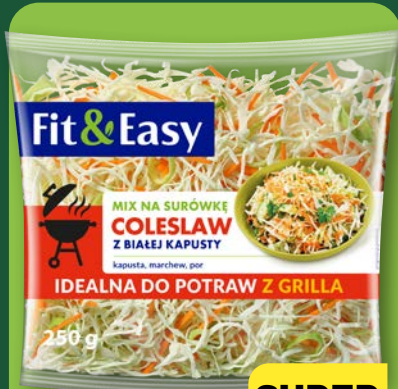

Cebula żółta  
Cena za kg

**30%  
TANIEJ**

~~4,99\*~~  
**349**

Czosnek  
Sztuka

**28%  
TANIEJ**

~~2,99\*~~  
**149**

Mieszanka  
na surówkę  
coleslaw  
Opak. 250 g  
(100 g = 2,20)

**SUPER  
CENA**