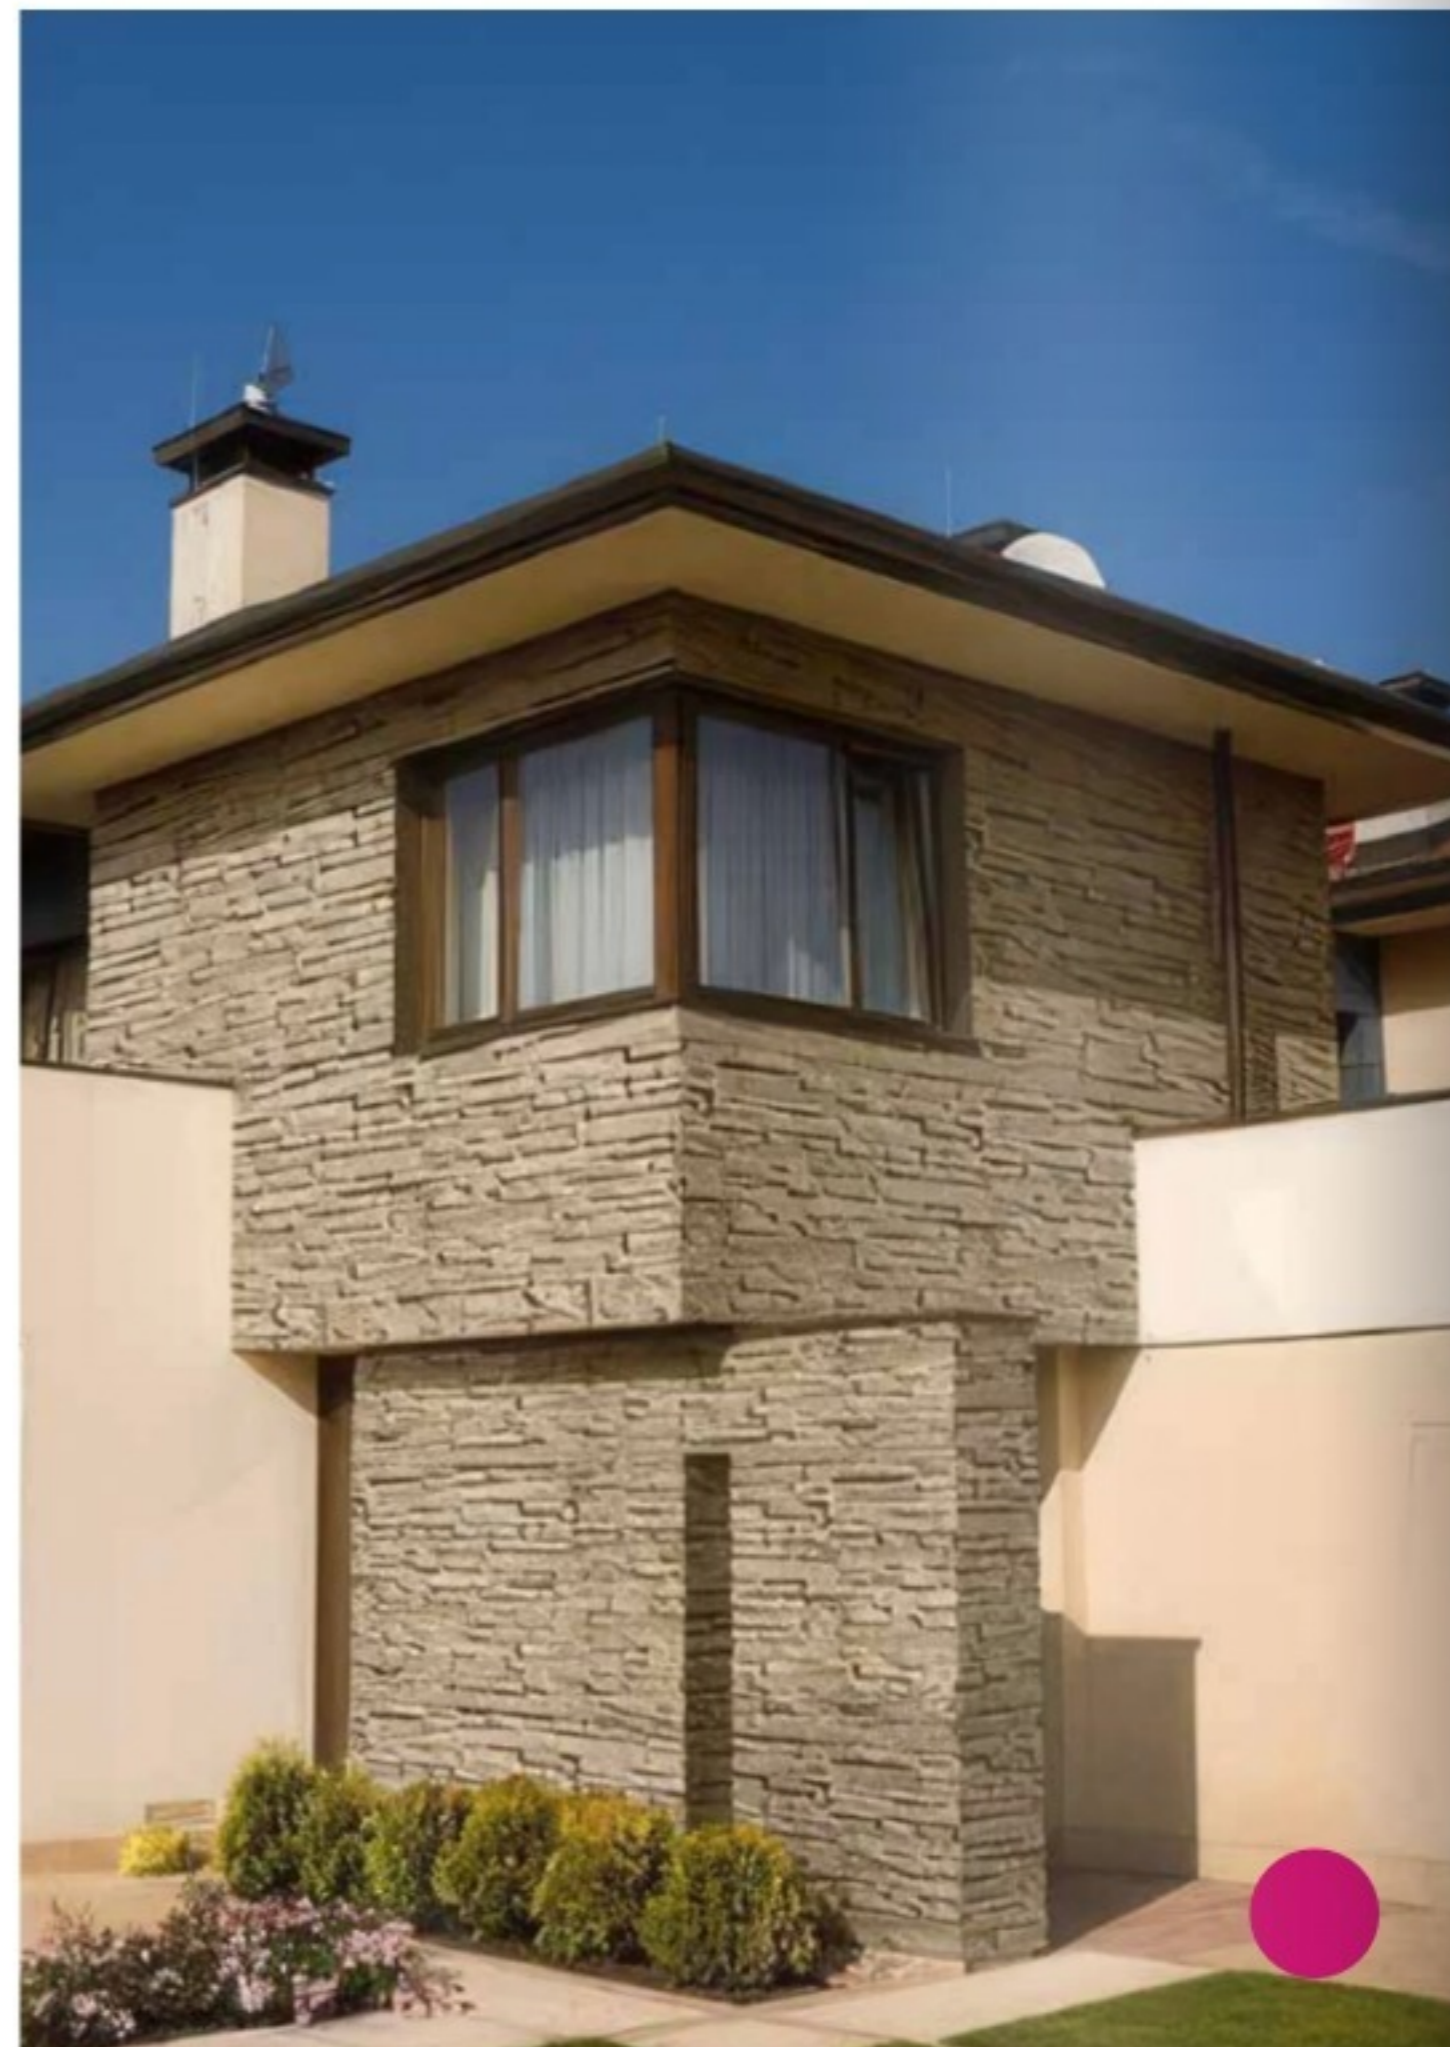

KAMIEŃ BETONOWY PATAGONIA

Cena za opakowanie.
18 szt. w opakowaniu / 0,44m²
waga 9,5 kg.
90,89/102,25 za m².

Do stosowania wewnątrz i na zewnątrz.
SPRZEDAŻ NA PEŁNE OPAKOWANIA.
indeks: 6800171

Cena regularna: ~~44⁹⁹~~

39⁹⁹

Najniższa cena z
30 dni przed obniżką: ~~44⁹⁹~~