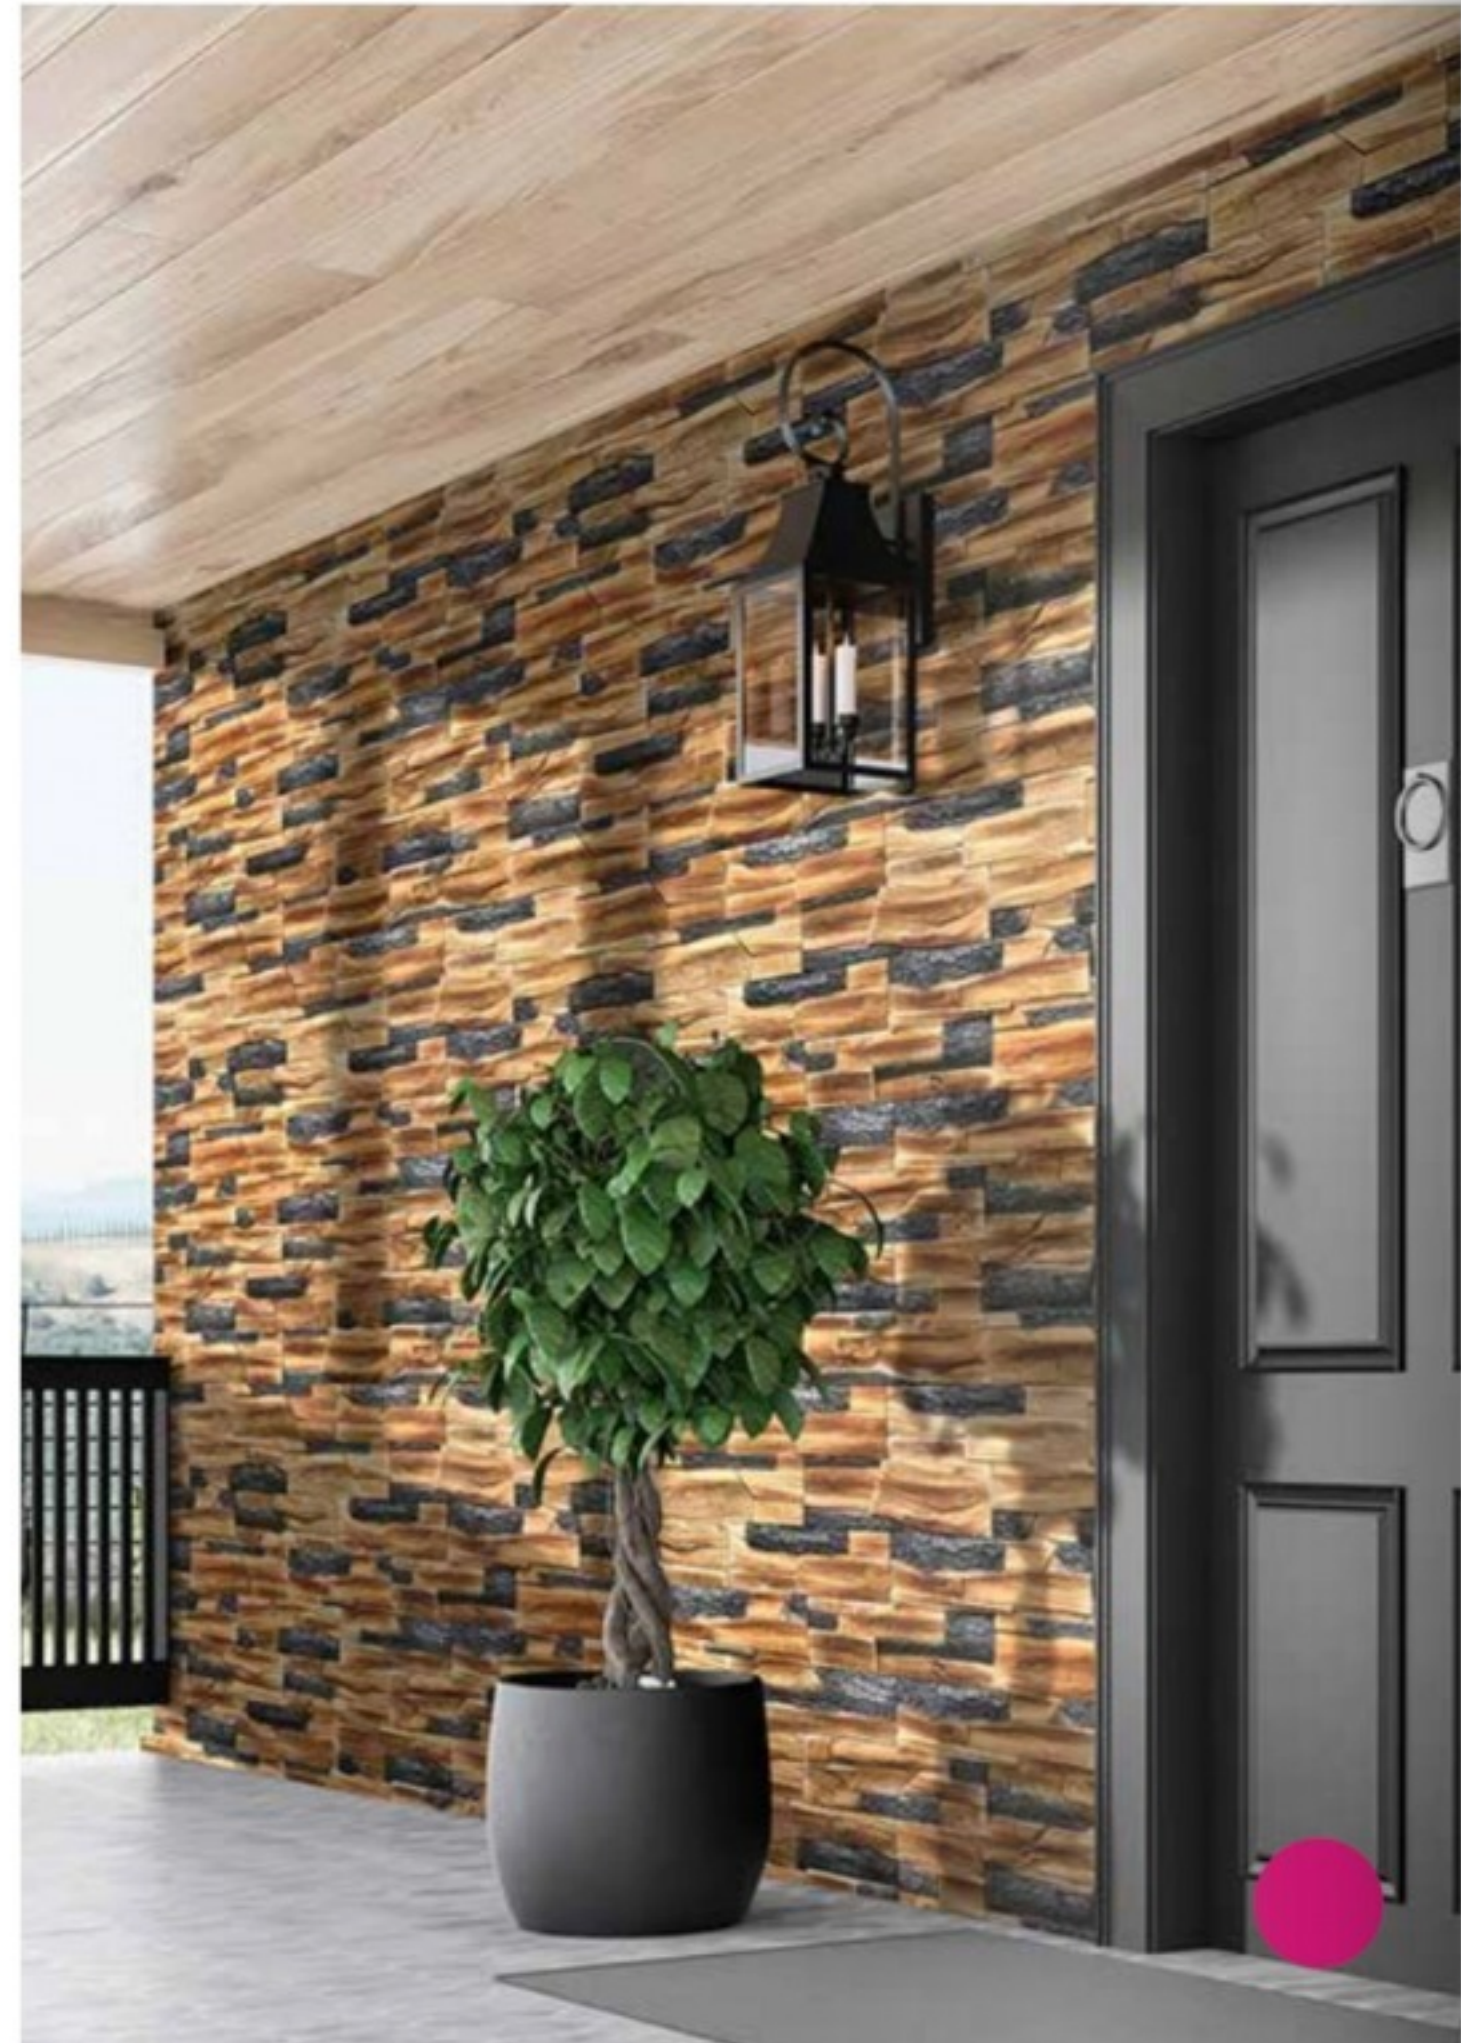

KAMIEŃ BETONOWY BARK STONE

Cena za opakowanie.
5 szt. w opakowaniu / 0,36m²
waga 10,3 kg.
138,86/152,75 za m².
Do stosowania wewnątrz i na zewnątrz.
SPRZEDAŻ NA PEŁNE OPAKOWANIA.
indeks: 6816511

Cena regularna: ~~54⁹⁹~~

49⁹⁹

Najniższa cena z
30 dni przed obniżką: ~~54⁹⁹~~