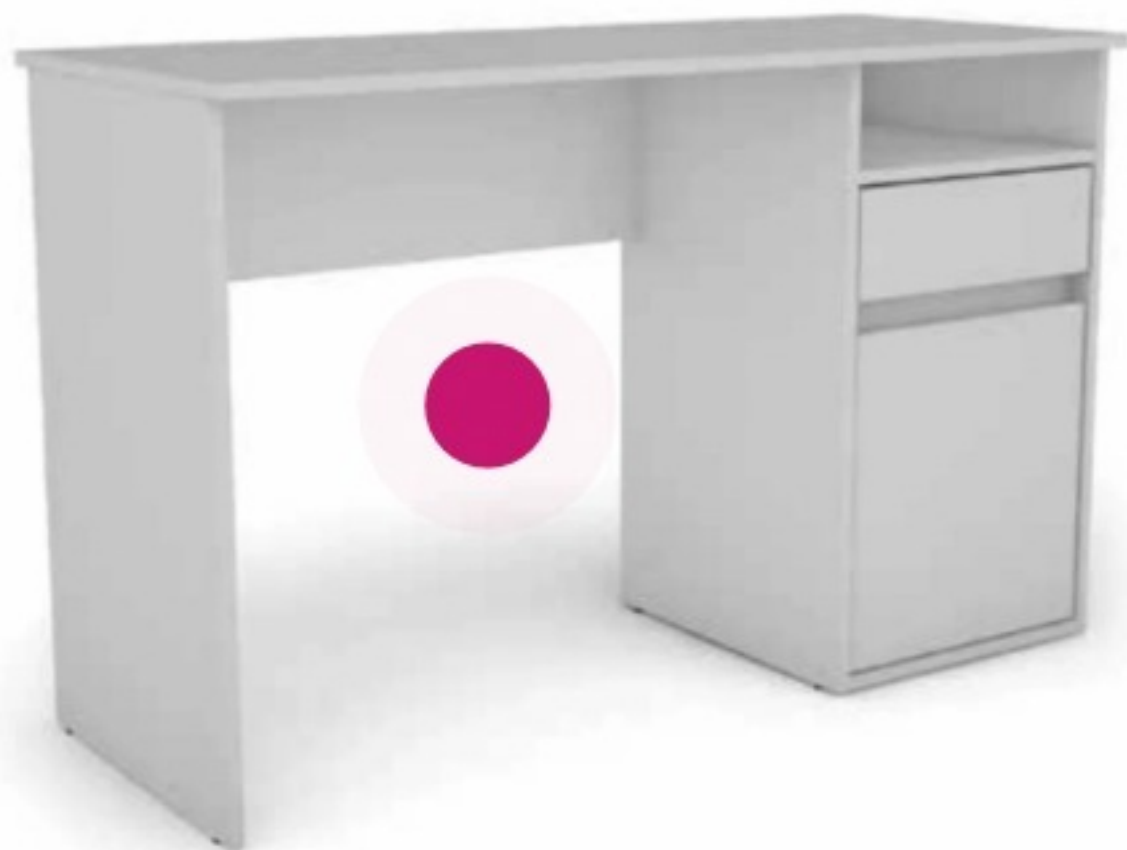

239,00

NAJNIŻSZA CENA Z 30 DNI PRZED OBNIŻKĄ: 269,00

SZAFKA NOCNA COSMO
C13 40/36/45,5.

CENA REGULARNA: ~~109,00~~

89,00

NAJNIŻSZA CENA Z
30 DNI PRZED OBNIŻKĄ: **109,00**

BIURKO
SKŁADANE
FD-5080FSD-001

Wymiary
80/50/72.