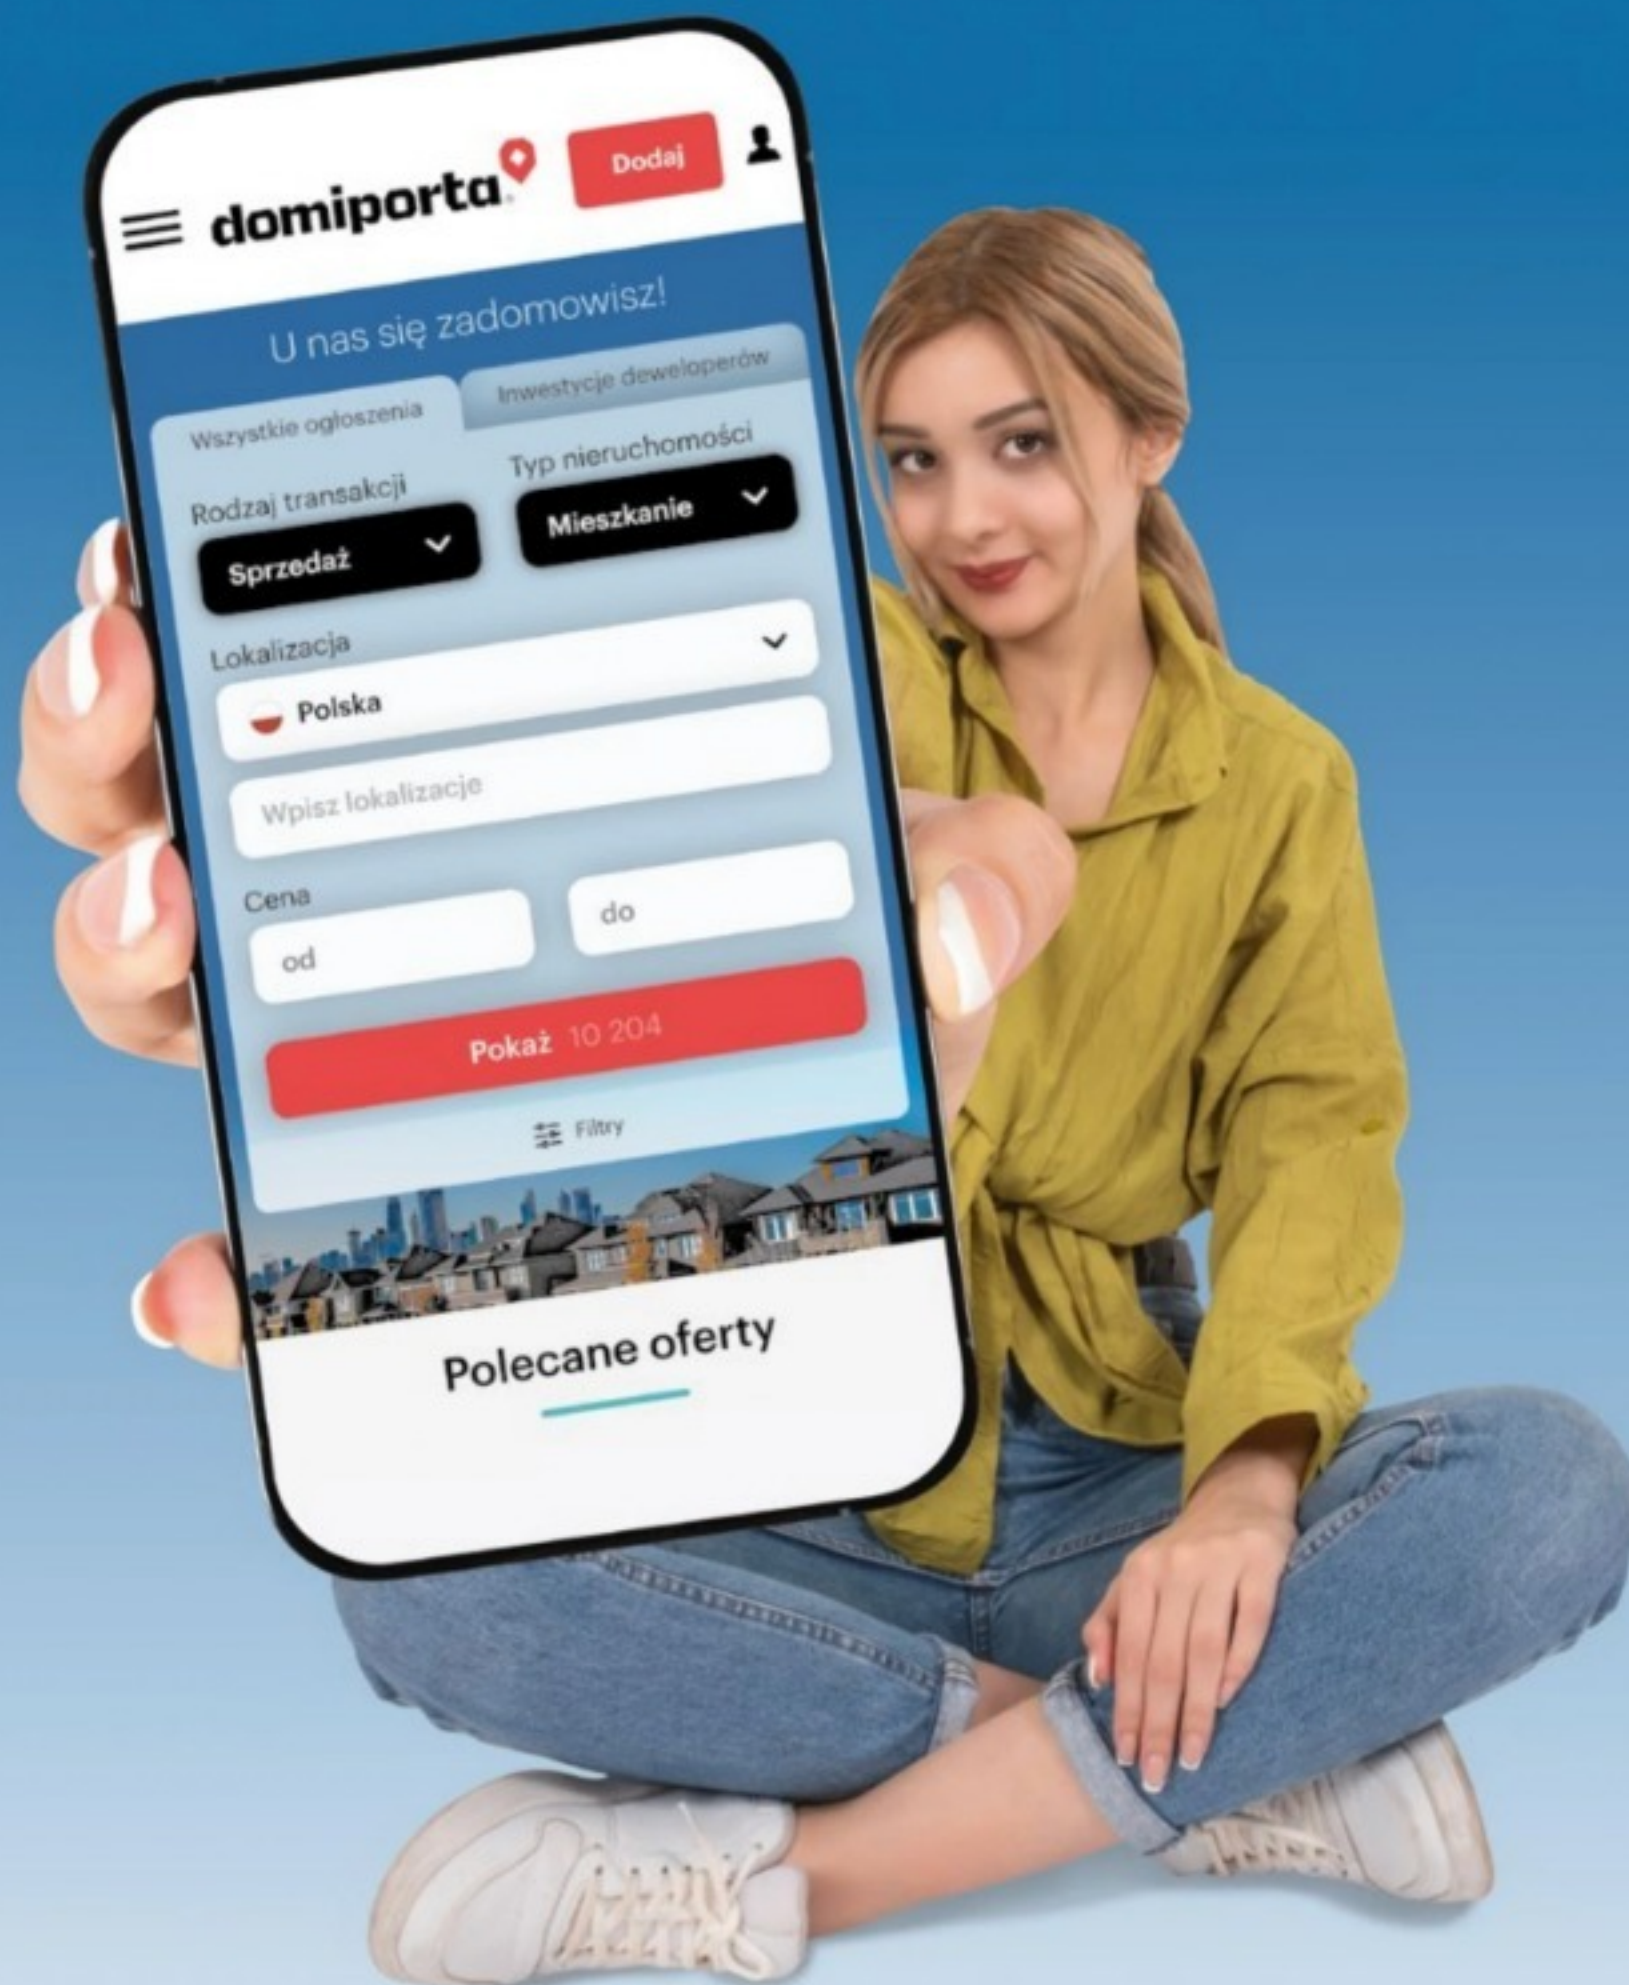

SZAFKA WINTERBELLE

Wymiary 270,3/61,2/210 szafa w kolorze białym.

SZAFY W SUPER CENACH

domiporta

Ogólnopolski serwis nieruchomościowy

U nas się zadomowisz!

www.domiporta.pl

Oferta ważna od 4 do 31.03.2026 lub do wyczerpania zapasów. Meble do samodzielnego montażu. Wymiary mebli tapicerowanych podawane są z tolerancją do 5 cm. Adresy, telefony, mapki dojazdowe do sklepów dostępne na www.abra-meble.pl. Zdjęcia mogą się różnić od produktów dostępnych w sprzedaży. Niniejsza gazetka nie stanowi oferty w rozumieniu prawnym i jest publikowana jedynie w celach informacyjnych. Ceny zawierają podatek VAT. Wszystkie elementy niniejszego katalogu chronione są prawami autorskimi. Wymiary mebli podane są w kolejności szer./gł./wys.