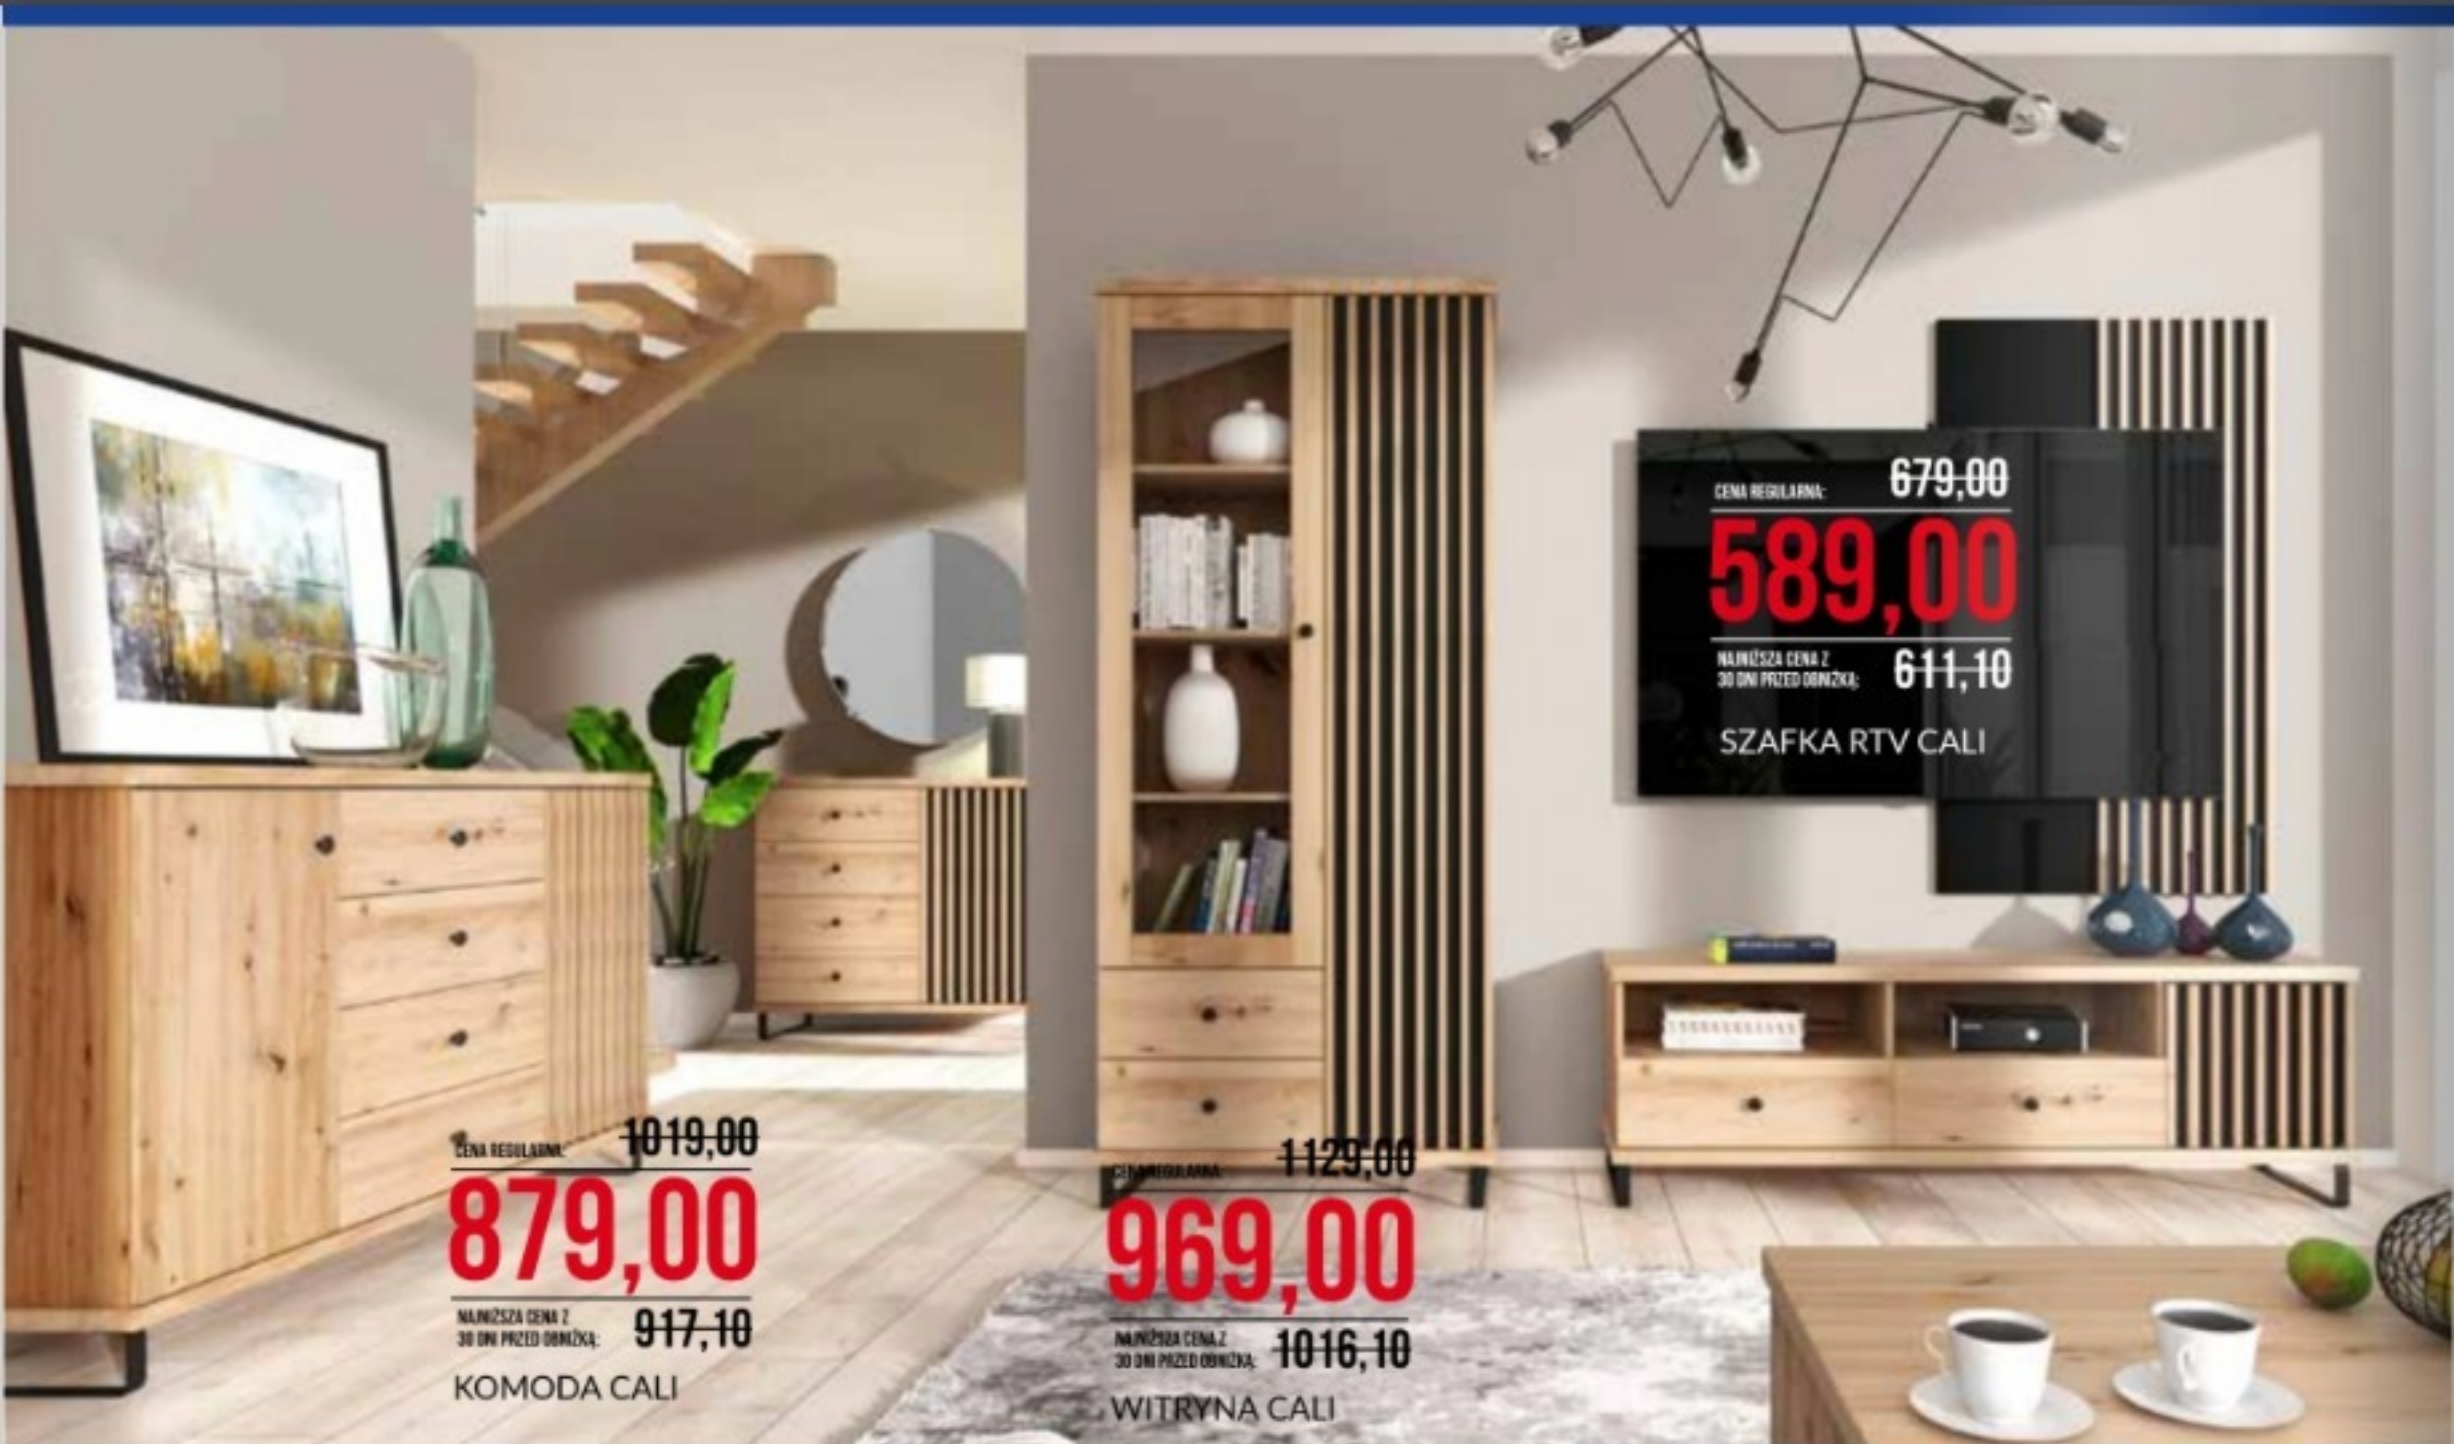

CENA REGULARNA: ~~679,00~~
589,00
NAJNIŻSZA CENA Z
30 DNI PRZED OBNIŻKĄ: ~~611,10~~
SZAFKA RTV CALI

CENA REGULARNA: ~~1019,00~~
879,00
NAJNIŻSZA CENA Z
30 DNI PRZED OBNIŻKĄ: ~~917,10~~
KOMODA CALI

CENA REGULARNA: ~~1129,00~~
969,00
NAJNIŻSZA CENA Z
30 DNI PRZED OBNIŻKĄ: ~~1016,10~~
WITRYNA CALI

SYSTEM CALI

System dostępny w kolorze artisan. Wysokość brył nie uwzględnia nóg. Cena nie obejmuje nóg.