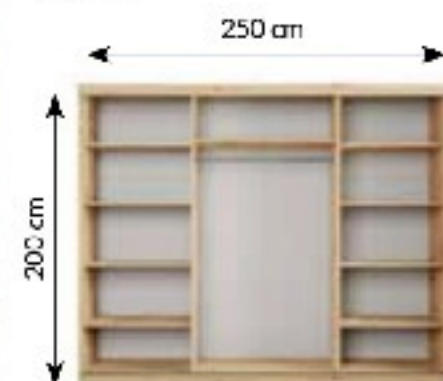

SZEROKOŚĆ
SZAFY
250 CM

HIT
CENOWY

CENA REGULARNA: ~~1699,00~~

1299,00

NAJNIŻSZA CENA Z
30 DNI PRZED OBNIŻKĄ: ~~1359,20~~

**SZAFKA
PALERMO 250**

Wymiary 250/62/200. Kolor fron-
tów: artisan + lustro Kolor korpusu:
artisan.