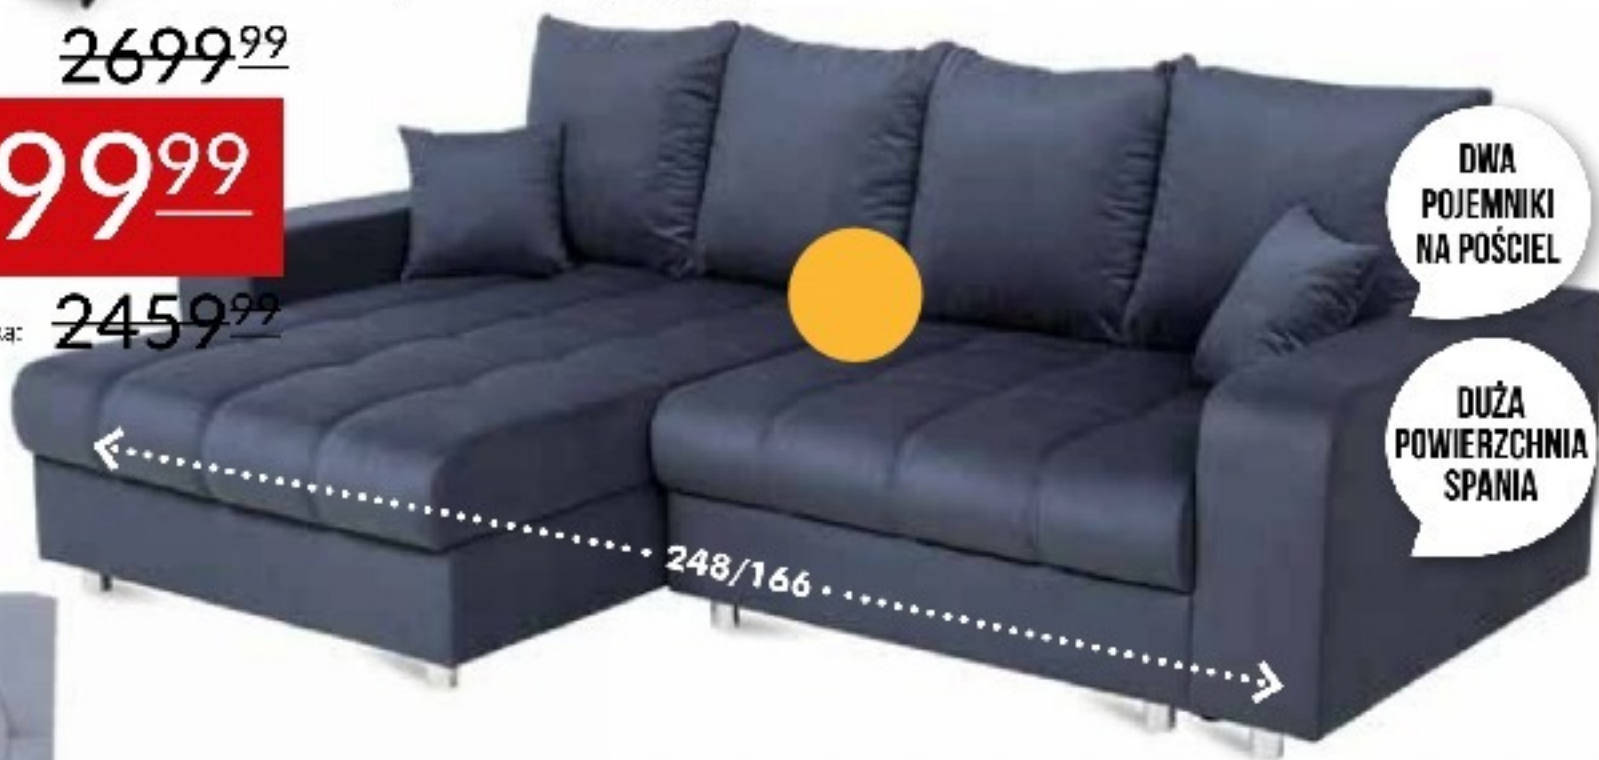

**HITY
CENOWE**

Cena regularna: ~~2399⁹⁹~~

2149⁹⁹

Najniższa cena z 30 dni przed obniżką: ~~2159⁹⁹~~

SOFA FOSTER

Wymiary 230/104/45-83, powierzchnia spania 155/200. Sprężyna falista + pianka T30. Pojemnik na pościel. Inne kolory i tkaniny na zamówienie. Mebel wypoczynkowy z funkcją spania.

NAROŻNIK KRONOS

Narożnik uniwersalny (prawy/lewy). Wymiary 248/166/94. Pow. spania 158/203. Inne kolory i tkaniny dostępne na zamówienie. Siedzisko i oparcie sprężyny faliste. Dwa pojemniki na pościel. Mebel wypoczynkowy z funkcją spania.

Cena regularna: ~~2699⁹⁹~~

2399⁹⁹

Najniższa cena z 30 dni przed obniżką: ~~2459⁹⁹~~

TKANINA
PET
FRIENDLY

MATERAC
Z TOPPEREM
W CENIE
ŁÓŻKA

POJEMNIK
NA POŚCIEL

Cena regularna: ~~1949⁹⁹~~

1749⁹⁹

Najniższa cena z 30 dni przed obniżką: ~~1779⁹⁹~~

ŁÓŻKO MOSSA

Wymiary 121/210/55-102. Powierzchnia spania 120/200. Pojemnik na pościel z automatem sprężynowym. Materac z wkładem ze sprężyn i pianki PU 4 cm. Materac zintegrowany z topperem.