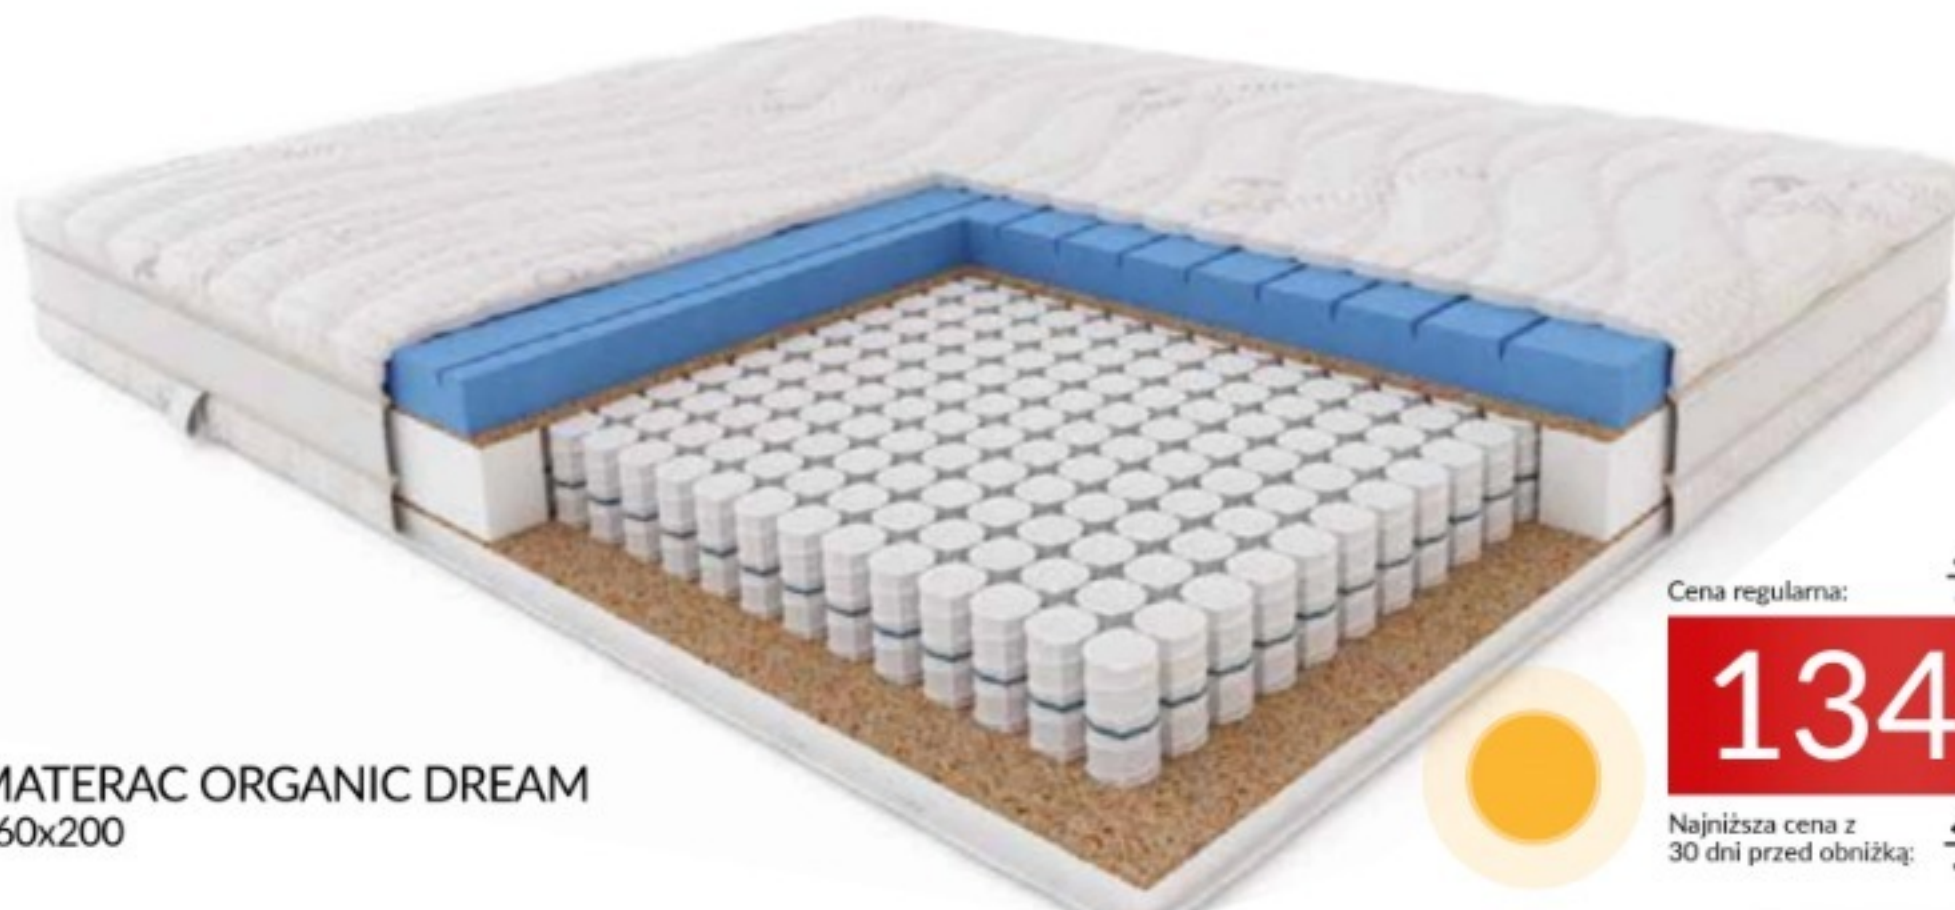

Cena regularna: ~~3599⁹⁹~~

3199⁹⁹

Najniższa cena z 30 dni przed obniżką: ~~3255⁹⁹~~

**HIT
CENOWY**

MATERAC
W CENIE
ŁÓŻKA

POJEMNIK
NA POŚCIEL

ŁÓŻKO ELEGANCE

Wymiary 172/225/56-109, powierzchnia spania 160/200. Zintegrowany materac ze sprężynami kieszeniowymi. Pojemnik na pościel. Inne tkaniny i kolory na zamówienie. Cena nie obejmuje topera.

MATERAC ORGANIC DREAM
160x200

Cena regularna: ~~1499⁹⁹~~

1349⁹⁹

Najniższa cena z 30 dni przed obniżką: ~~1364⁹⁹~~

PRANIE

Zdemontowalny pokrowiec z 2-częściowym zamkiem. Możliwość prania w 40°C.

TAŚMA 3D I UCHWYTY