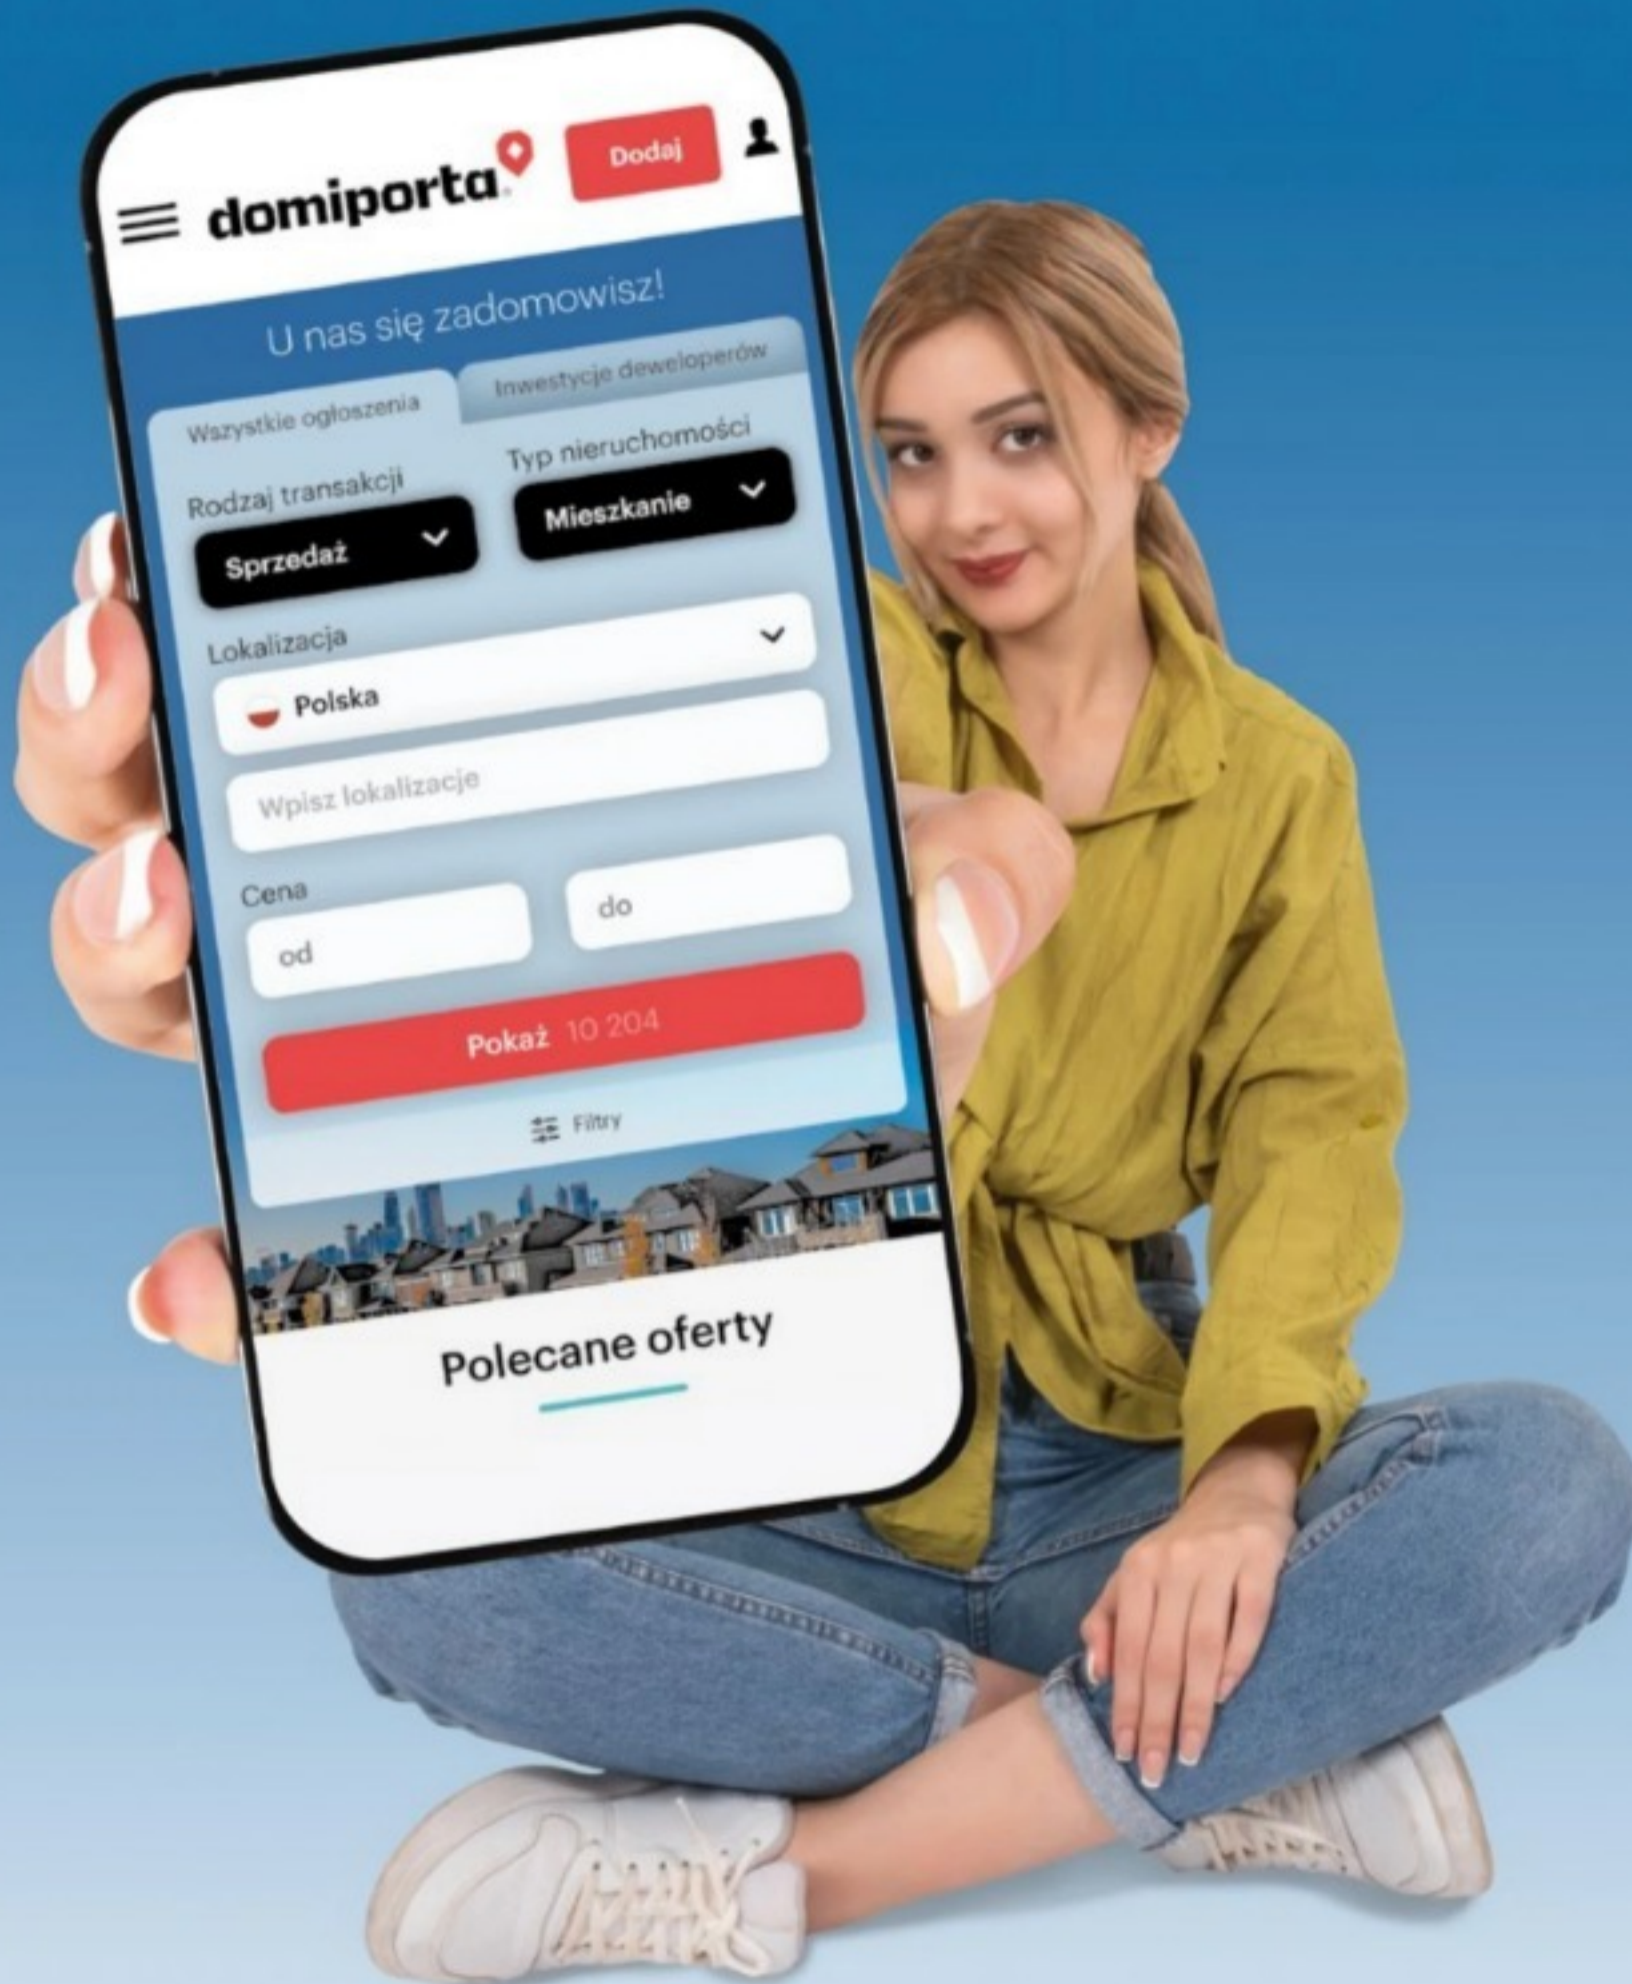

domiporta[®]

Ogólnopolski serwis nieruchomościowy

U nas się zadomowisz!

www.domiporta.pl

Oferta ważna od 1 do 20.04.2026 lub do wyczerpania zapasów. Meble do samodzielnego montażu. Wymiary mebli tapicerowanych podawane są z tolerancją do 5 cm. Adresy, telefony, mapki dojazdowe do sklepów dostępne na www.abra-meble.pl. Zdjęcia mogą się różnić od produktów dostępnych w sprzedaży. Niniejsza gazetka nie stanowi oferty w rozumieniu prawnym i jest publikowana jedynie w celach informacyjnych. Ceny zawierają podatek VAT. Wszystkie elementy niniejszego katalogu chronione są prawami autorskimi. Wymiary mebli podane są w kolejności szer./gł./wys.