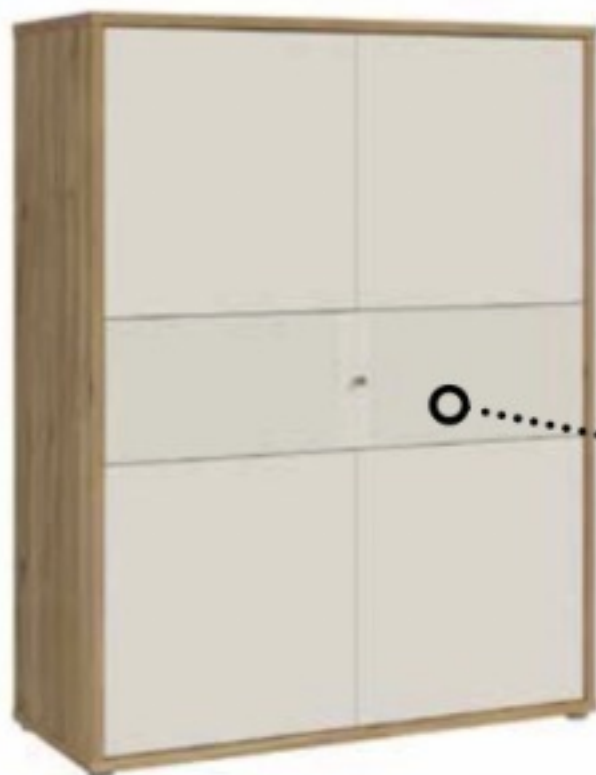

Cena regularna: 999⁹⁹

879⁹⁹

Najniższa cena z 30 dni przed obniżką:

909⁹⁹

szafka RISSO RNKV322
104,8/42/134,4

półka RISSO
RNKB02
60/23,4/96,5;
cena 299,99