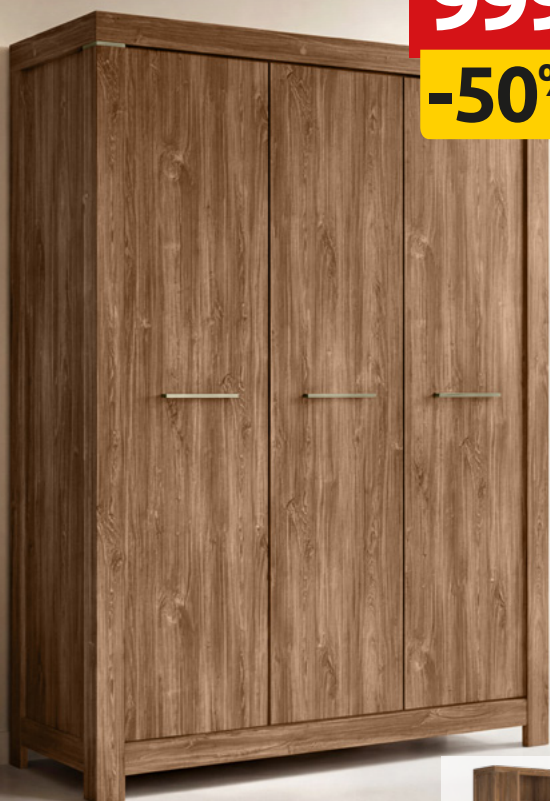

Szafa Gent
S150 x G56 x W201 cm

~~1999,-*~~
999,-

-50%

Szafa Kredo
S181xG52,3/57,9 x W199 cm

999,-

**STALE
NISKA
CENA**

Szafa Herford
S270 x G54 x W210 cm

~~3199,-*~~
1579,-