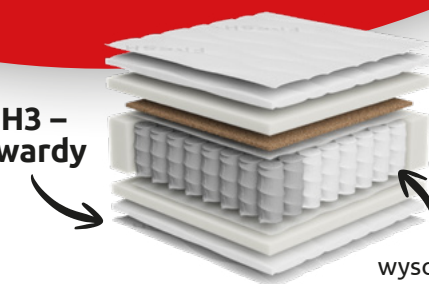

~~3709,-*~~
1649,-
-55%

* Najniższa cena
z 30 dni przed obniżką.

H3 –
twardy