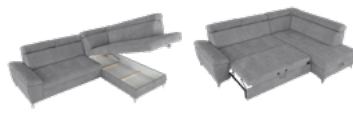

Atuty:
- sprężyny bonellowe w siedzisku i materacu
- uniwersalny montaż

Narożnik Aguda

S269 x G175 x W92/102 cm
pow. spania: 133 x 210 cm

~~4399,-*~~

4199,-

oszczędzasz
200,-

Atuty:
- sprężyny faliste w siedzisku i materacu
- regulowane zagłówki

Inny kolor:

 Cena ~~4799,-*~~ **4599,-**

Narożnik Cornet

S228 x G175 x W85 cm
pow. spania: 135 x 198 cm

~~4399,-*~~

4299,-

oszczędzasz
100,-

Atuty:
- sprężyny faliste w siedzisku i bonellowe w materacu
- drewniane stopki

Narożnik Raul

S271 x G206 x W89/98 cm
pow. spania: 132 x 200 cm

~~4499,-*~~

4299,-

oszczędzasz
200,-

Atuty:
- sprężyny faliste w materacu i siedzisku + pianka HR
- regulowane zagłówki

Inny kolor:

* Najniższa cena z 30 dni przed obniżką.