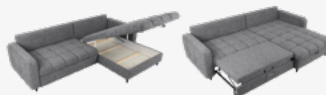

Narożnik **Aguda**
SxGxW: 269x175x92-102 cm
pow. spania: 133x210 cm

~~4799,-*~~
3999,-

oszczędzasz
800,-

Cena ~~4399,-*~~ **3999,-**

Narożnik **Lars**
SxGxW: 223x161x83 cm
pow. spania: 125x200 cm

~~2799,-*~~
2599,-

oszczędzasz
200,-

Atuty:
- sprężyny faliste w siedzisku
- obustronnie montowany

Inny kolor:

Narożnik **Twist New**
SxGxW: 282x184x 90/110 cm
pow. spania: 153x242 cm

~~6299,-*~~
2999,-

oszczędzasz
3300,-

Atuty:
- sprężyny faliste w siedzisku i materacu
- ozdobne wcięcia w siedzisku

W OPCJI

• zdejmowany zagłówek

Narożnik **Norfolk**
SxGxW: 363x198x88 cm
pow. spania: 132x321 cm

~~4999,-*~~
2999,-

oszczędzasz
2000,-

Atuty:
- uniwersalny
do pierwszego montażu

W OPCJI

• zdejmowany zagłówek