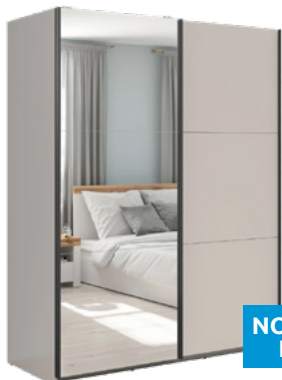

Szafa **Tetrix**
SxGxW:
153,5x60x195,5 cm

~~1499,-*~~
999,-
-33%