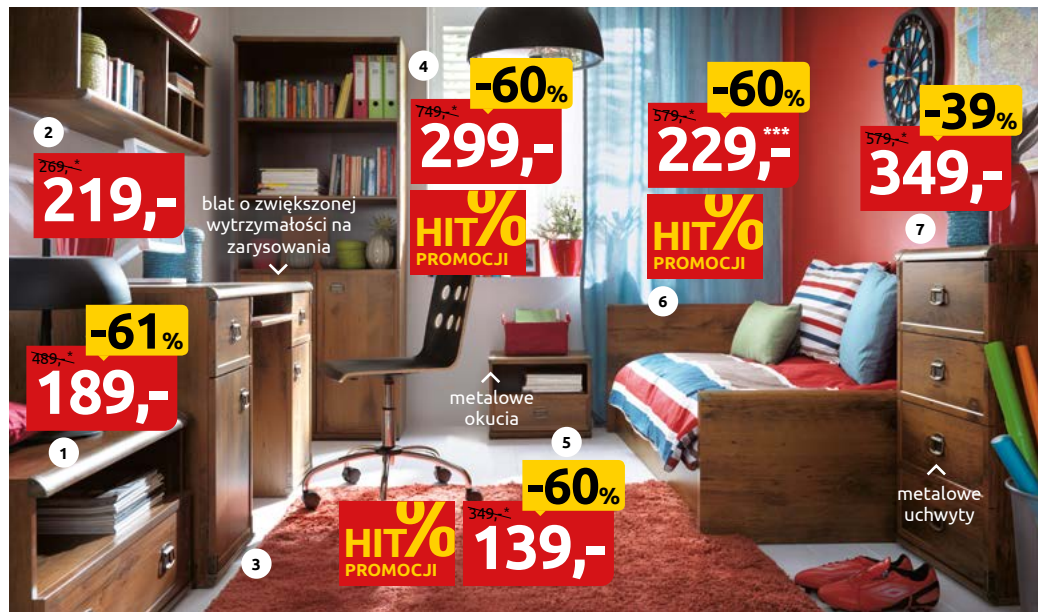

219,-

-60%
299,-

-60%
229,-

-39%
349,-

-35%
589,-

-61%
189,-

-60%
139,-