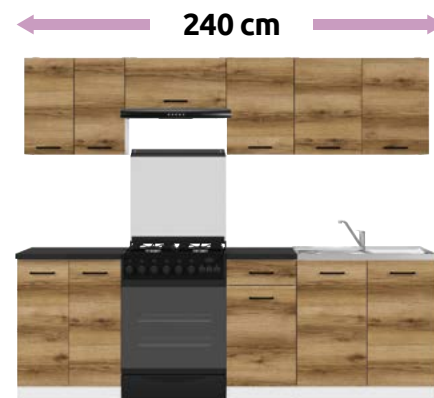

SZOKUJĄCO
NISKA
CENA !

Zestaw kuchenny
Junona Line 240
kolor: dąb delano jasny

799,**

SZOKUJĄCO
NISKA
CENA !

** Wycena nie obejmuje blatu, techniki kuchennej, sprzętu AGD oraz elementów wyposażenia dodatkowego.

Oferta ważna do wyczerpania zapasów.

Szafa Time
TIME/170/195/2
SxGxW: 170x59x195 cm
kolor: biały

499,-