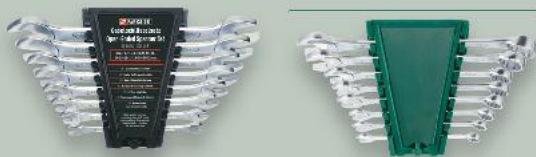

tylko
17,99*

3
lata
gwarancji

8
elementów

PARKSIDE®
Komplet kluczy
 różne rodzaje

tylko
19,99*

PARKSIDE®
Akcesoria
 do wkrętarek
 różne rodzaje

tylko
14,99*

Oferta ważna od 9.05.2024 do 15.05.2024, chyba że na stronach gazety wskazano inaczej, lub do wyczerpania zapasów.