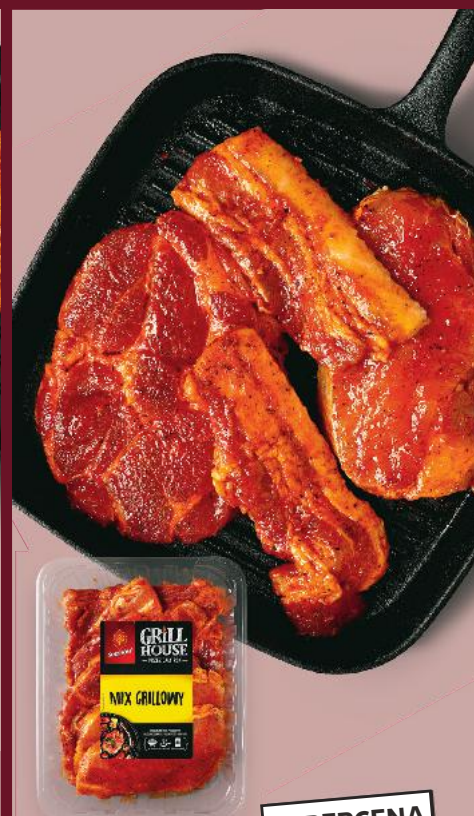

Miks
grillowy
wieprzowy
1 kg

SUPERCENA

tylko

21,99