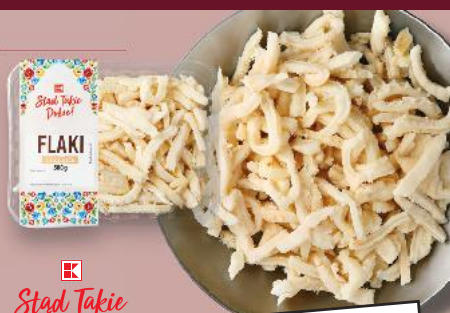

Stad Takie Dobre!

Flaki cielęce
500 g
opakowanie
(=1 kg 19,98)

SUPERCENA

tylko

9,99