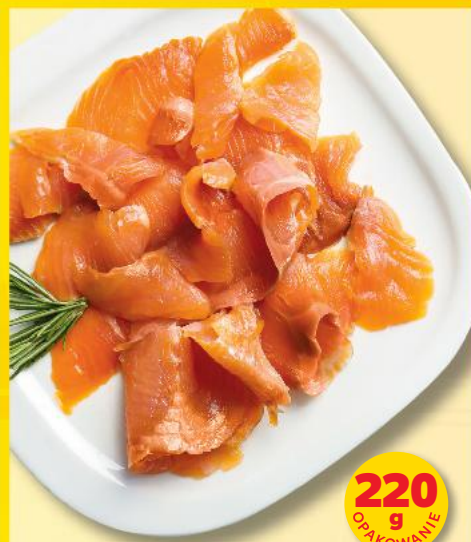

XXL XXL

**DUŻE OPAKOWANIA
WIĘKSZE OSZCZĘDNOŚCI!**

CLASSIC
Bekon
w plastrach
333 g opakowanie
(=1 kg 36,33)

SUPERCENA
tylko
11,99

CLASSIC
Szynka
szwarzwaldzka
250 g opakowanie
(=1 kg 43,96)

SUPERCENA
tylko
10,99