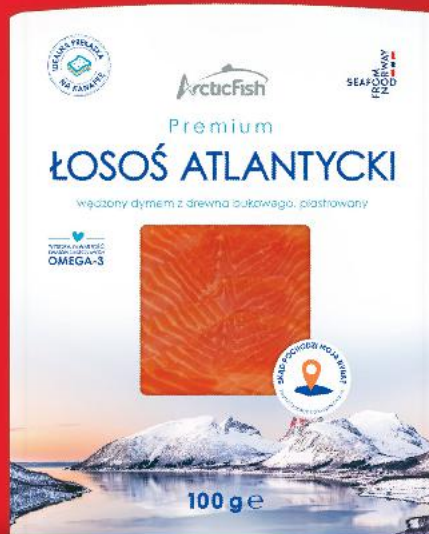

XXL

ABRAMCZYK
Dorsz czarny
Superpolędwica
XXL
100 g

SUPERCENA
tylko
4,99

NAWET DO

-46%

OSZCZĘDNOŚCI

PRODUKT MROŻONY

ABRAMCZYK
Komandorskie
steiki rybne
wybrane rodzaje
340 g opakowanie
(=1 kg 20,56)