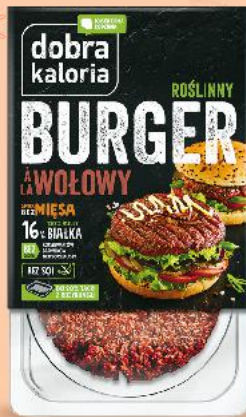

Card Z KARTA
-40%
2,99*

cena bez karty -30%
3,49

* Cena naliczana przy kasie.

**Cebula żółta
luzem
1 kg**

**YANO
Hamburger Classic
200 g opakowanie
(=1 kg 9,95)**

-15%
cena sprzed
pierwszej obniżki **2,35**
1,99