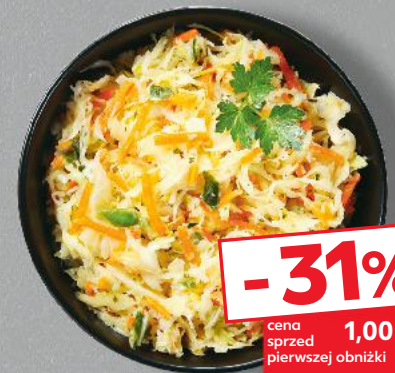

SIERPC
Ser
Kasztelan
100 g

Surówka
piknikowa
100 g

-31%

cena sprzed 1,00
pierwszej obniżki

0,69