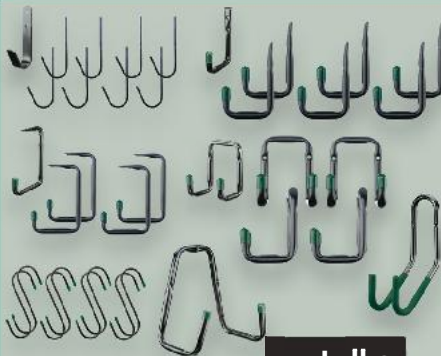

tylko  
**29,99\***

✓ dł. 50 m

✓ dł. 10 m

**PARKSIDE®  
Taśma  
miernicza  
różne rodzaje**

tylko  
**24,99\***

**PARKSIDE®  
Wieszaki ściennie  
różne rodzaje**

tylko  
**14,99\***

✓ 500 ml