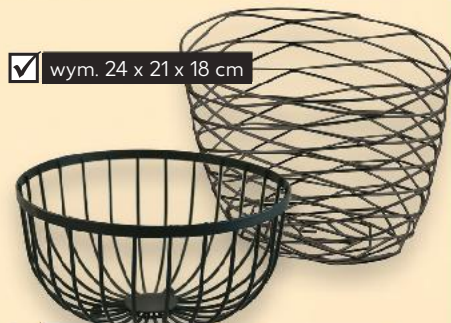

tylko  
**3,99\***

obiadowy, śr. 26 cm **4,99\***

głęboki, śr. 23 cm **4,99\***

✓ wym. 26 x 22 x 16,6 cm

✓ poj. 2,5 l

**Waza szklana**

z pokrywką,  
ze szkła  
hartowanego,  
można myć  
w zmywarce

tylko  
**29,99\***

✓ wym. 24 x 21 x 18 cm

✓ wym. 25 x 13 cm

**Koszyk  
na owoce**  
różne rodzaje

tylko  
**14,99\***

**BRITA  
Filtr Maxtra  
Pro Pure Performance**

lub  
**Hard Water  
Expert**

obudowa  
w 50% z plastiku BIO