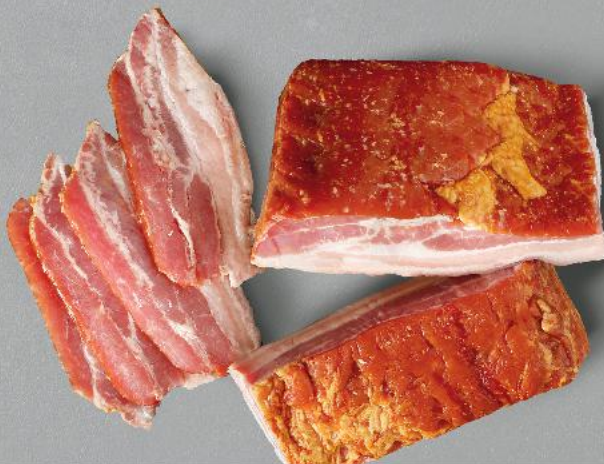

**2,99**

**MADEJ  
WRÓBEL**  
Frankfurterki  
surowe, wędzone  
100 g

**SOKOŁÓW**  
Boczek  
surowy, wędzony  
100 g

~~3,19~~ -21%

cena sprzed pierwszej obniżki 3,19

**2,49**

**Kaufland nagrodzony za  
Najlepszą Ofertę Mięsną 2024  
w kategorii najlepszych  
produktów garmazeryjnych!**