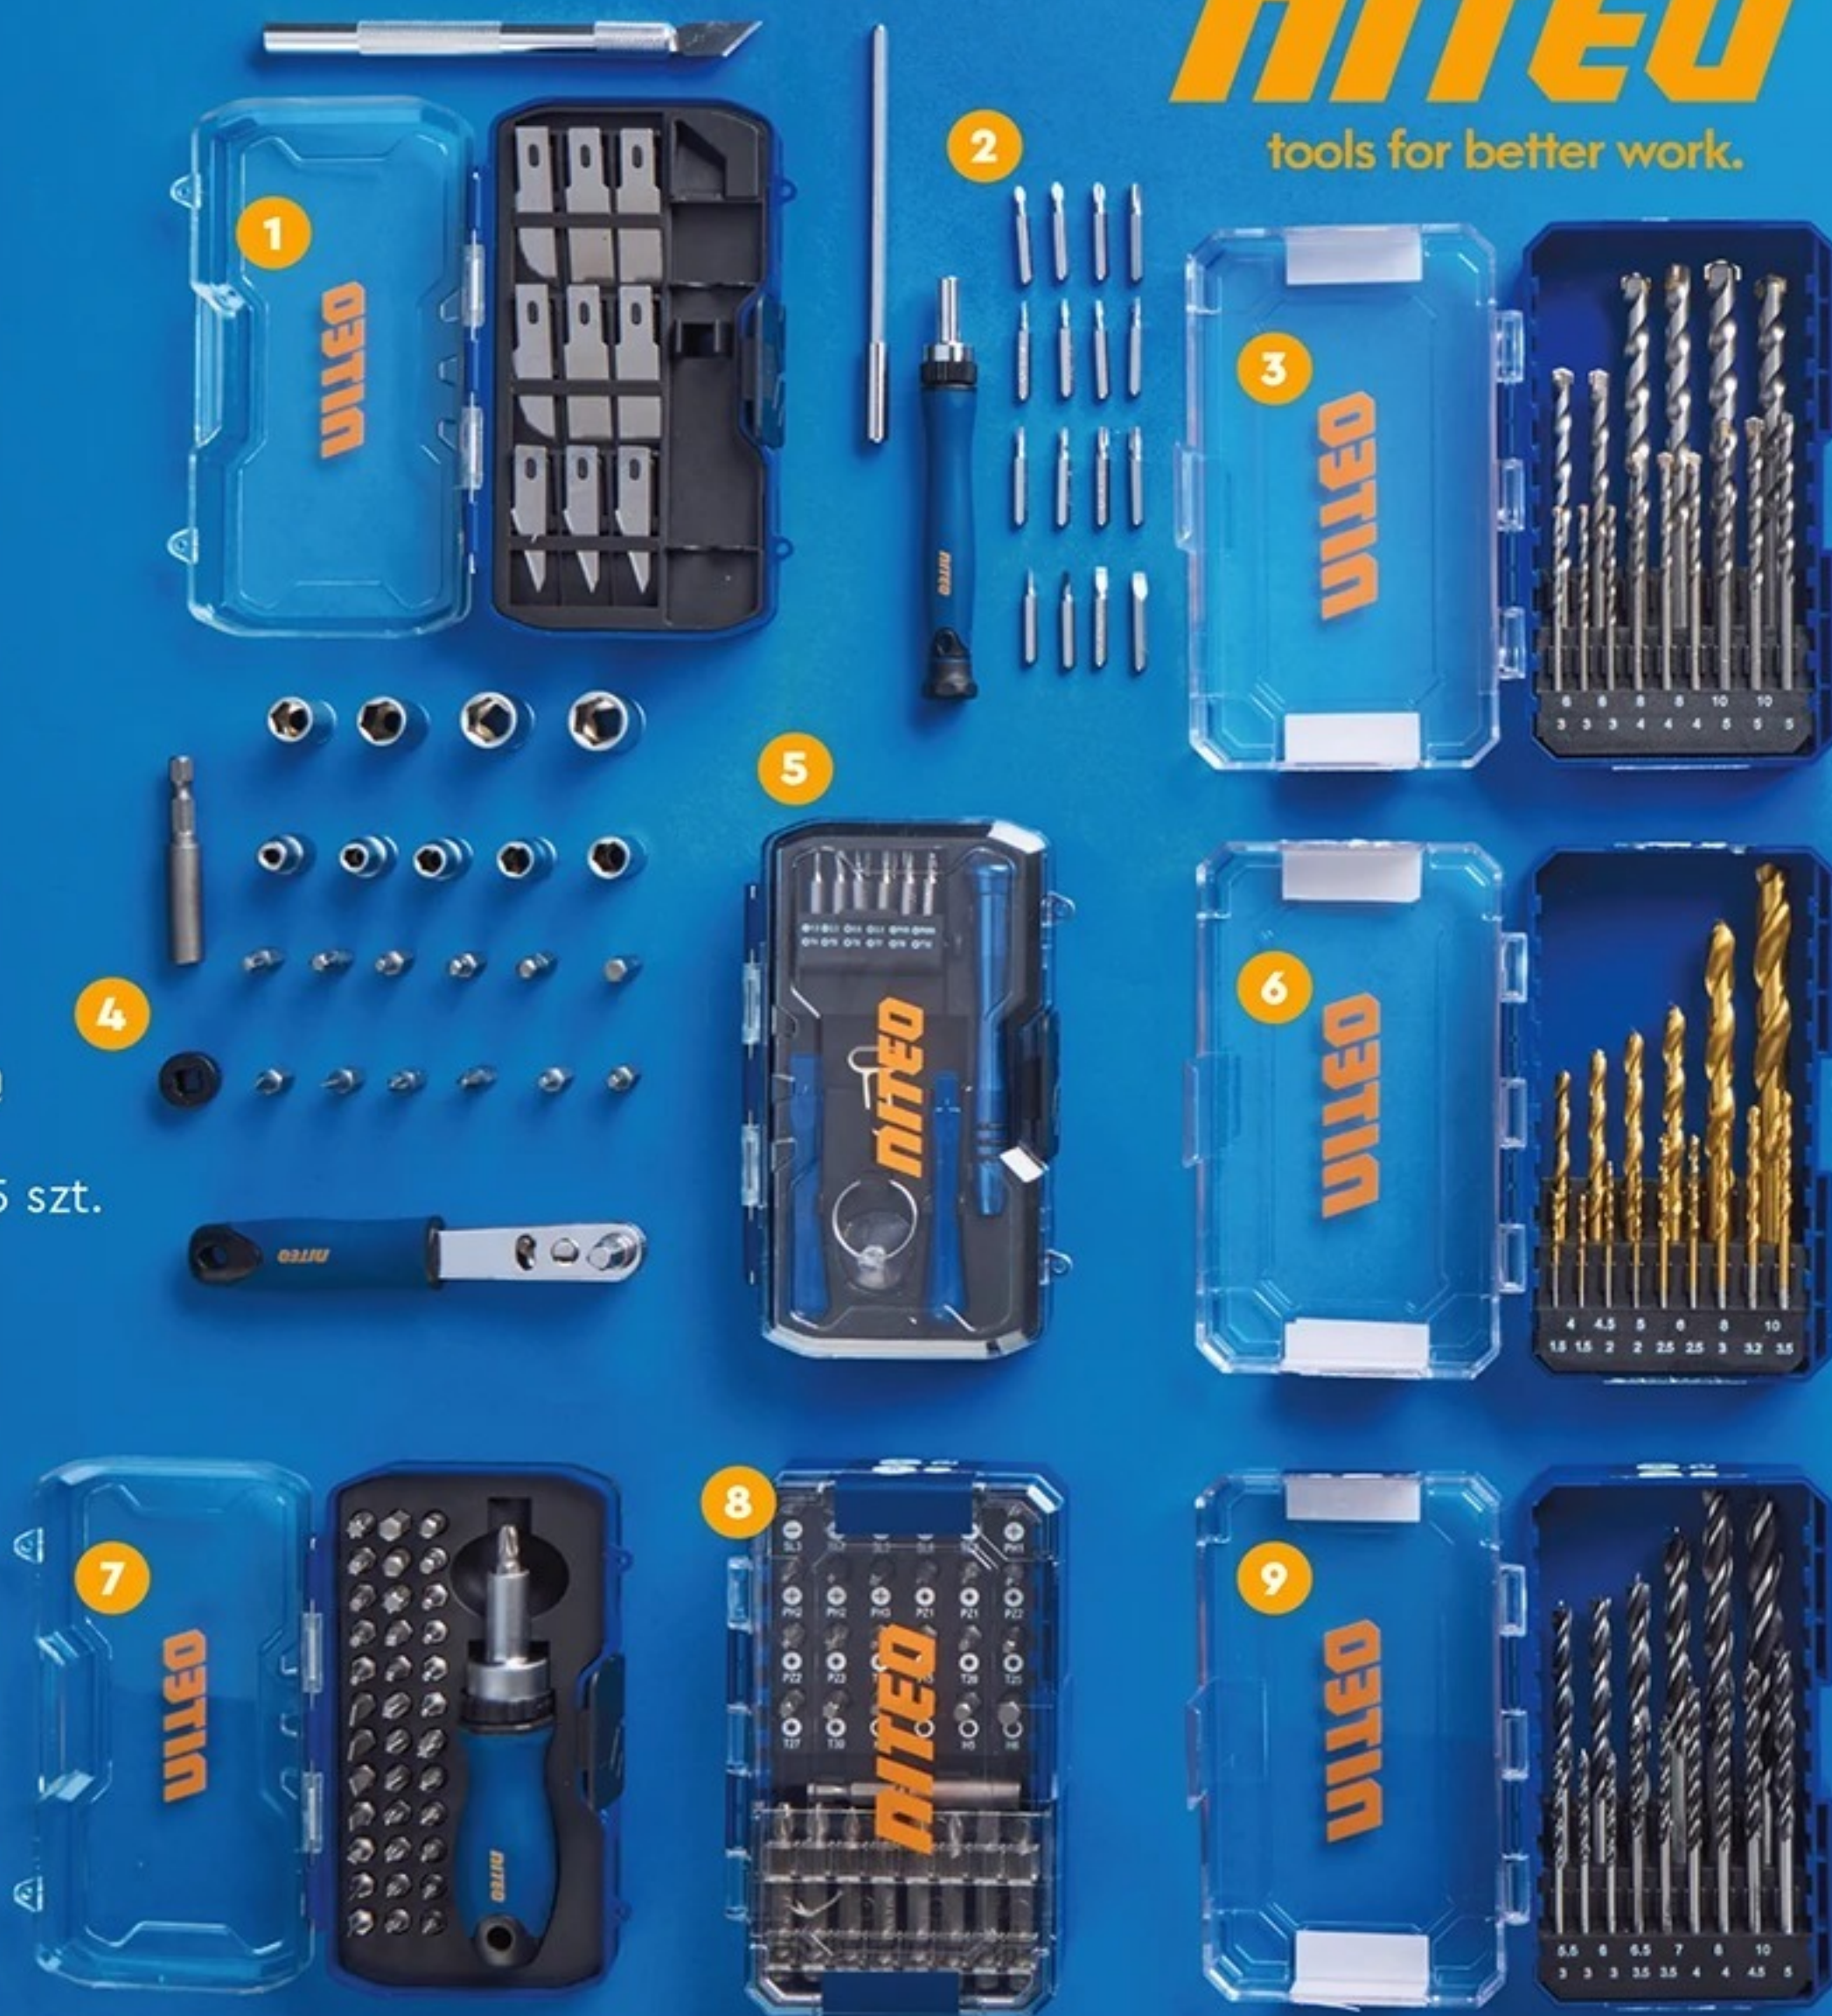

49⁹⁹
/szt.

Imadło
obrotowe*

- maks. rozpiętość
szczęk: 50 mm

z przegubem
kulowym

SUPERCENA

29⁹⁹
/zest.

Zestaw
magnesów*

Do wyboru
magnesy:

- z klipsem, 4 szt.
- z ruchomym
haczykiem, 5 szt.
- z haczykiem,
6 szt. lub 16 szt.

SUPERCENA

19⁹⁹
/zest.

Zestaw narzędzi i akcesoriów warsztatowych*

Do wyboru zestawu:

- 1 nóż precyzyjny z wymiennymi ostrzami, 11 el.
- 2 wkrętak z przedłużką i bitami, 18 el.
- 3 wiertła do betonu, 15 szt.
- 4 wkrętak grzechotkowy z uchwytem, bitami i nasadkami, 23 el.
- 5 do naprawy smartfonów, 17 el.
- 6 wiertła HSS, 15 szt.
- 7 wkrętak grzechotkowy z bitami, 38 el.
- 8 uchwyt z nasadkami i bitami, 37 el.
- 9 wiertła do drewna, 15 szt.

NITEO

tools for better work.

SUPERCENA

11⁹⁹
/zest.

Zestaw bitów lub wiertel*

Do wyboru zestawu:

- bity, 6 szt. lub 15 szt.
- bity z wkrętakiem, 14 el.
- bity z magnetycznym uchwytem, 21 el.
- wiertła HSS, 6 szt.