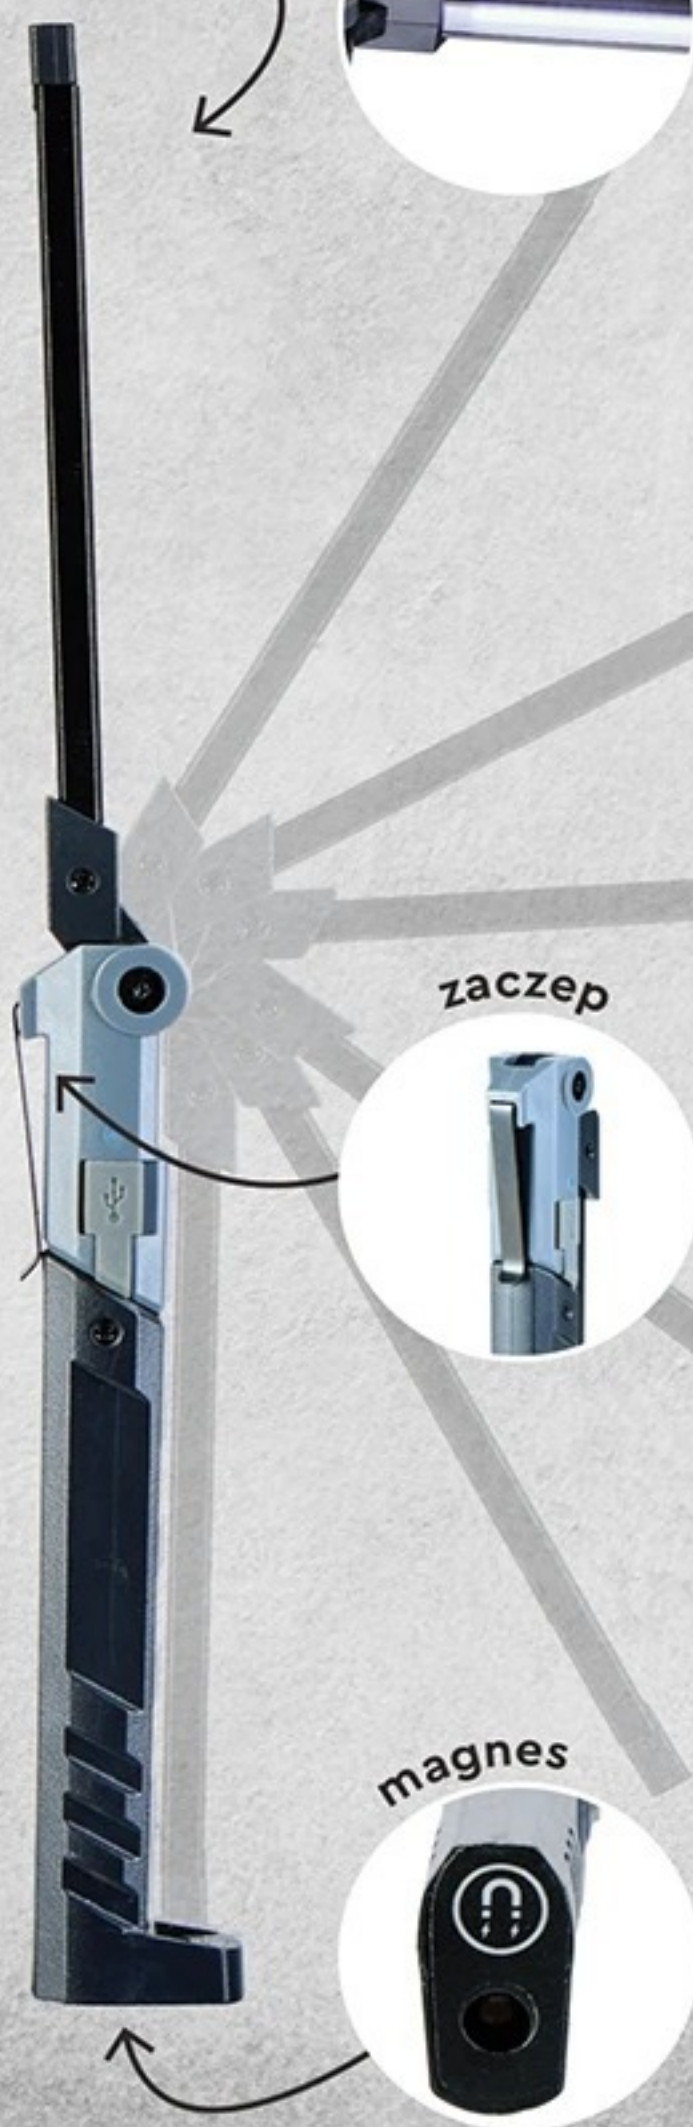

lethe.

SUPERCENA

19⁹⁹
/zest.

Lampa warsztatowa*

Do wyboru:

1. **1 Lampa z mocowaniem na zaczep i magnes**
   - strumień świetlny: 200 lm
   - 2 źródła światła: górne - światło punktowe oraz główne - szerokie światło inspekcyjne (2 jasności)
   - w zestawie przewód USB-C
2. **2 Lampa z hakiem i mocowaniem na magnes**
   - strumień świetlny: 150 lm
   - 2 źródła światła: główne i górne
   - w zestawie 3 baterie AA
3. **3 Lampa z ruchomym uchwytem**
   - strumień świetlny: 300 lm
   - 3-stopniowa regulacja jasności
   - antypoślizgowe elementy obudowy
   - w zestawie 4 baterie AA

możliwość składania

1