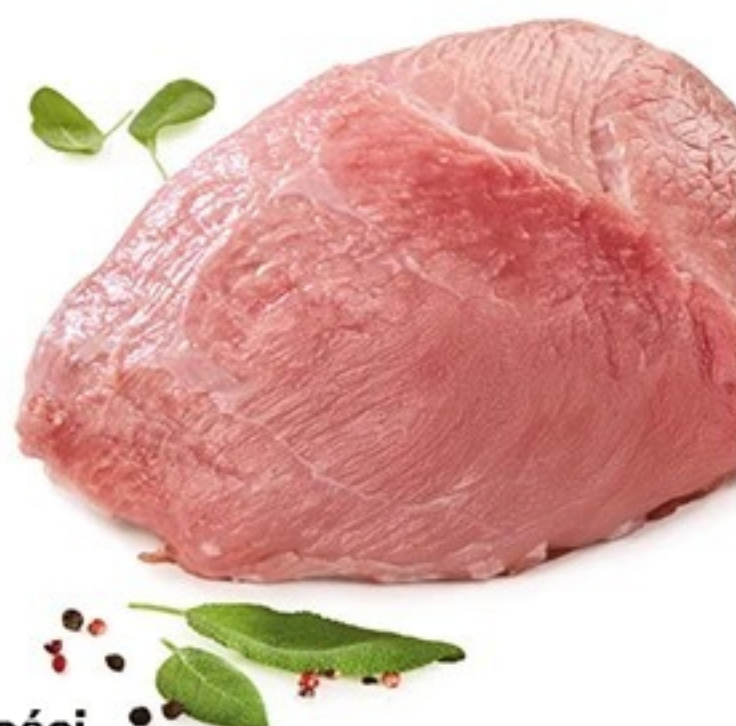

Szynka wieprzowa bez kości
pakowana próżniowo Kraina Mięś
0,72 zł/100 g

Cena przed
obniżką:

17,99

Cena poza
promocją:

17,99
1,80/100g

PRZY ZAKUPIE
MIN. 2,5KG
60% TANIEJ

7⁹⁹
/kg

Boczek wieprzowy bez kości i skóry
pakowany próżniowo Kraina Mięś
0,80 zł/100 g