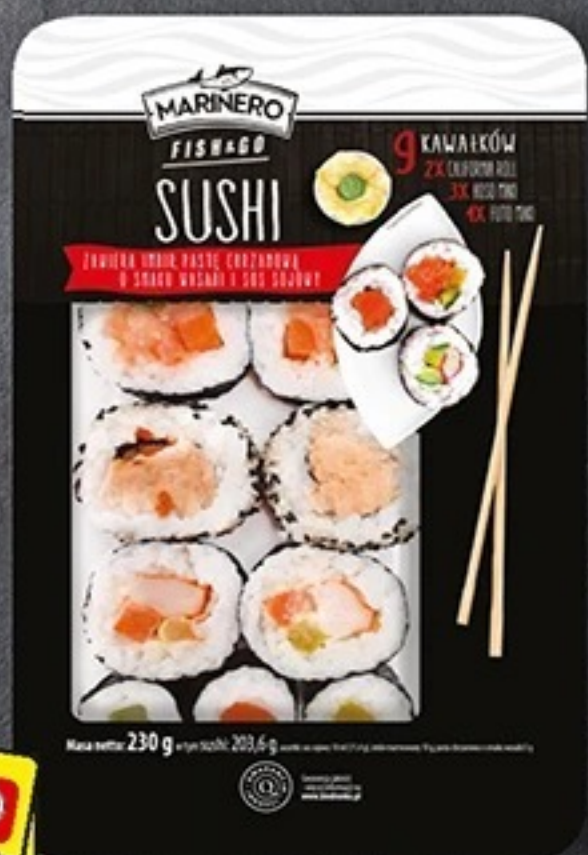

SUPERCENA

3⁶⁹
/szt.

Kabanosy Exclusive Go!
Tarczyński, 50 g:
drobiowe z wieprzowiną, wieprzowe
73,80 zł/kg

SUPERCENA

6⁹⁹
/szt.

Kabanosy Extreme
Tarczyński, 95 g:
jalapeño, piri-piri
73,58 zł/kg

Z KARTĄ LUB APKĄ MOJA