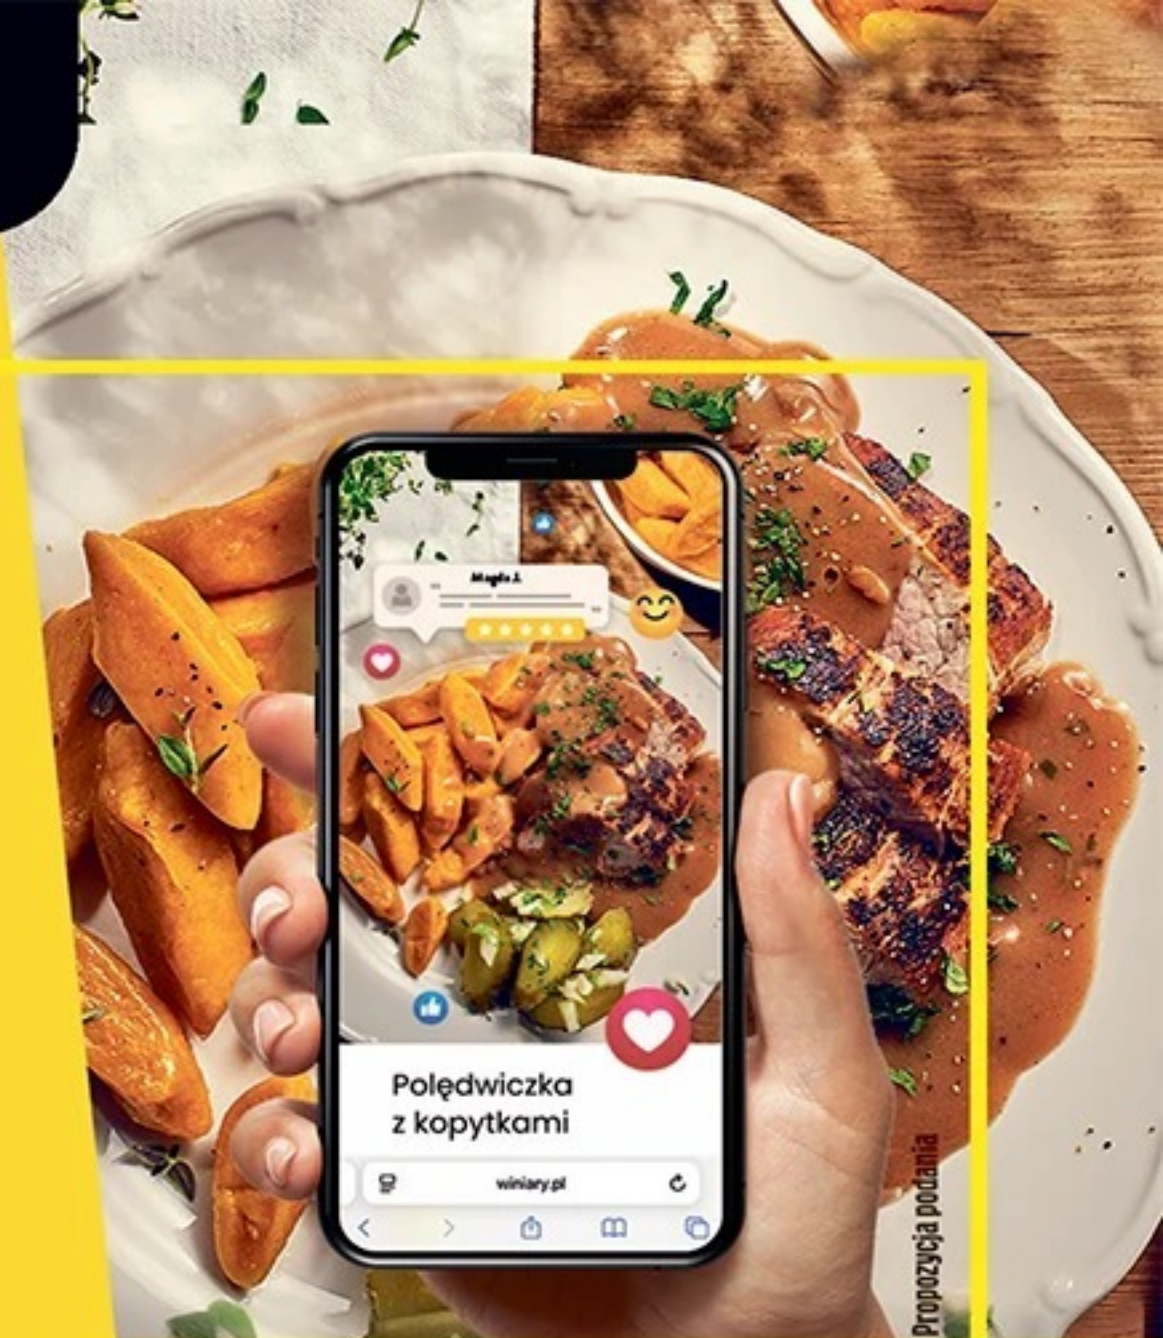

PONIEDZIAŁEK – SOBOTA 25.05-30.05

KLUB

WINIARY

Masz apetyt
na więcej?
Witaj w klubie
WINIARY!

PRZY ZAKUPIE 2
SUPERCENA

KAŻDA Z 2 SZTUK

7⁹⁹

Majonez dekoracyjny
Winiary, 500 ml
15,98 zł/l

Cena za 1 szt.: 11,65
23,30/l