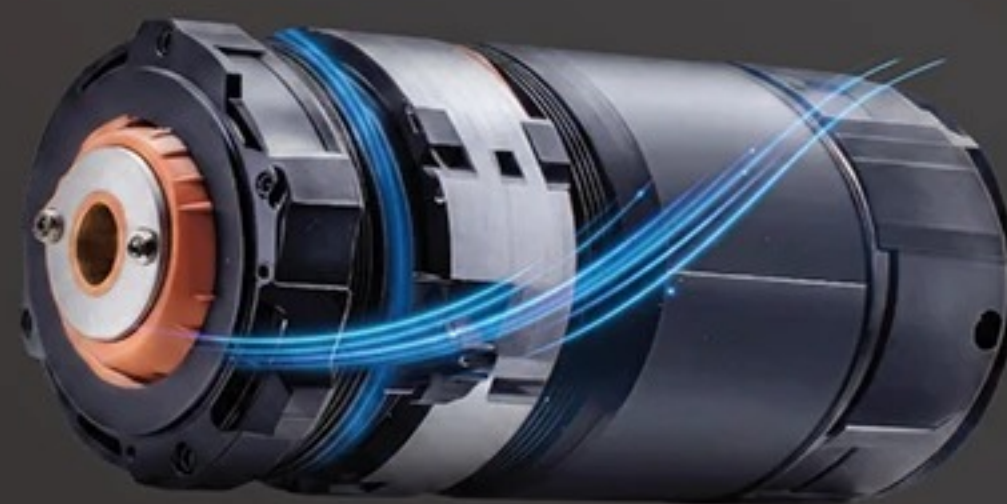

BRUSHLESS MOTOR

Niezawodny bezszczotkowy silnik w urządzeniach NITEO PRO