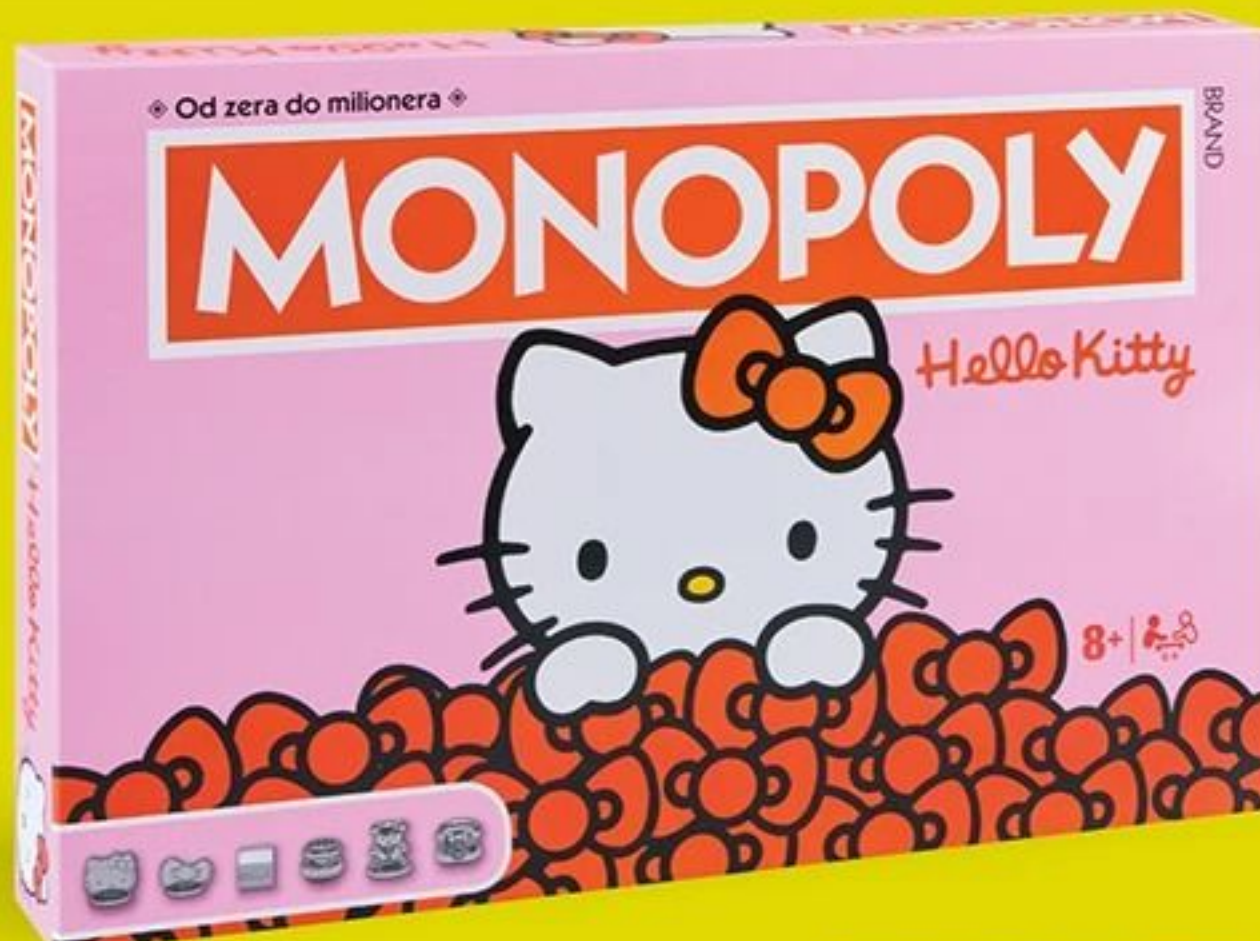

- do wyboru: Stitch, Angel lub Grogu

dla fanów Disneya i Gwiezdnych wojen

MOC
zabaw

na DZIEŃ
DZIECKA!

SUPERCENA

59⁹⁰
/opak.

Gra
zręcznościowa*

- do wyboru: Stinky Pig lub Stitch
- w zestawie: figurka, kostka, żetony, baterie

dostępny
również
wzór:

SUPERCENA

99⁰⁰
/opak.

Gra planszowa
Monopoly

MONOPOLY

dostępne
również rodzaje:

* tylko w wybranych sklepach

SUPERCENA

od

19⁹⁹

/opak.
lub zest.

Figurka lub zestaw 4 figurek

Funko

Do wyboru:

- 1 B-POP! – 19,99 zł/opak.
- 2 Bitty POP! – 29,99 zł/zest.
- 3 C-POP! – 34,99 zł/opak.
- 4 Deluxe – 59,90 zł/opak.
- 5 Premium – 69,90 zł/opak.