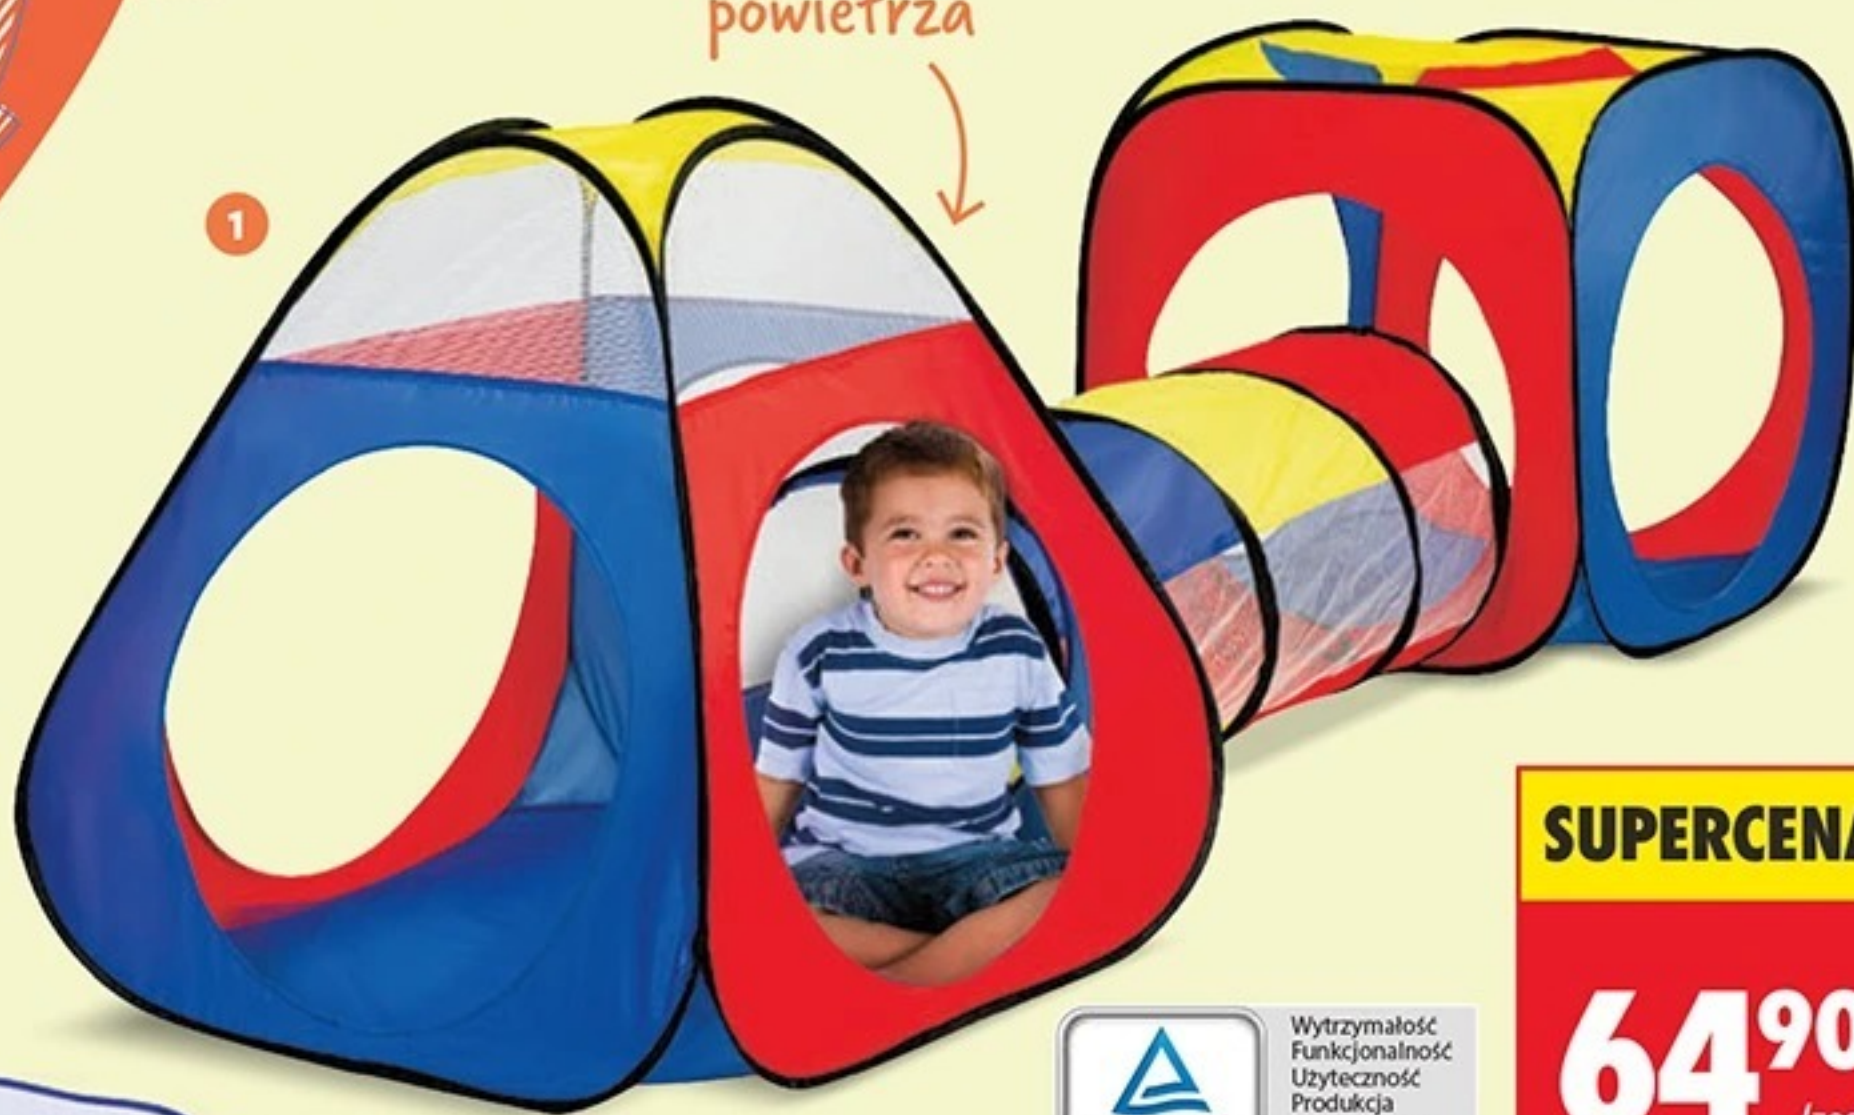

MOC
zabawy

na DZIEŃ
DZIECKA!

siatka zapewniająca
stały dostęp świeżego
powietrza

SUPERCENA

64⁹⁰
/zest.

Wytrzymałość
Funkcjonalność
Użyteczność
Produkcja kontrolowana
www.tuv.com
ID 000089116

Do wyboru namioty: