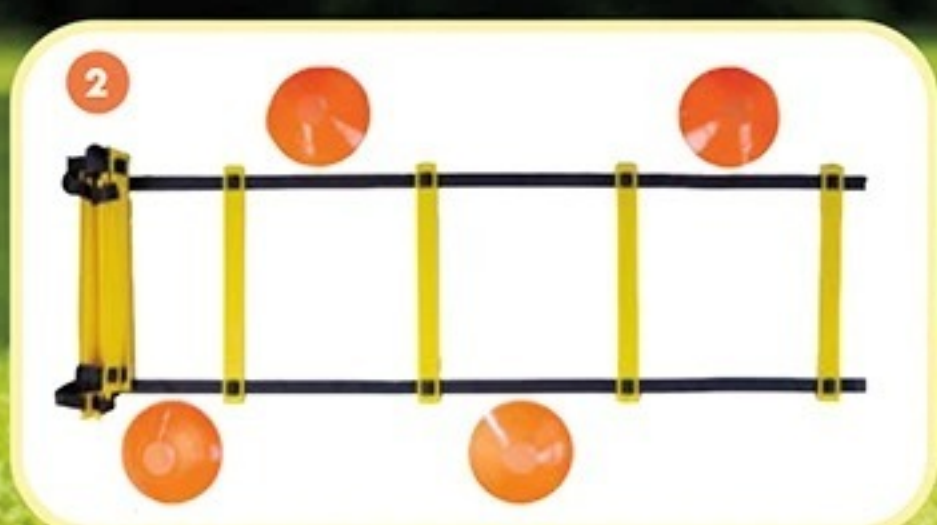

Akcesoria do treningu piłkarskiego*

Do wyboru:

1 Zestaw 2 bramek piłkarskich

- wym.: 80 × 60 × 60 cm
- w zestawie: kołki mocujące, torba do przechowywania

2 Akcesoria treningowe

- w zestawie: 10 znaczników, drabinka koordynacyjna, ekspander, torba do przechowywania