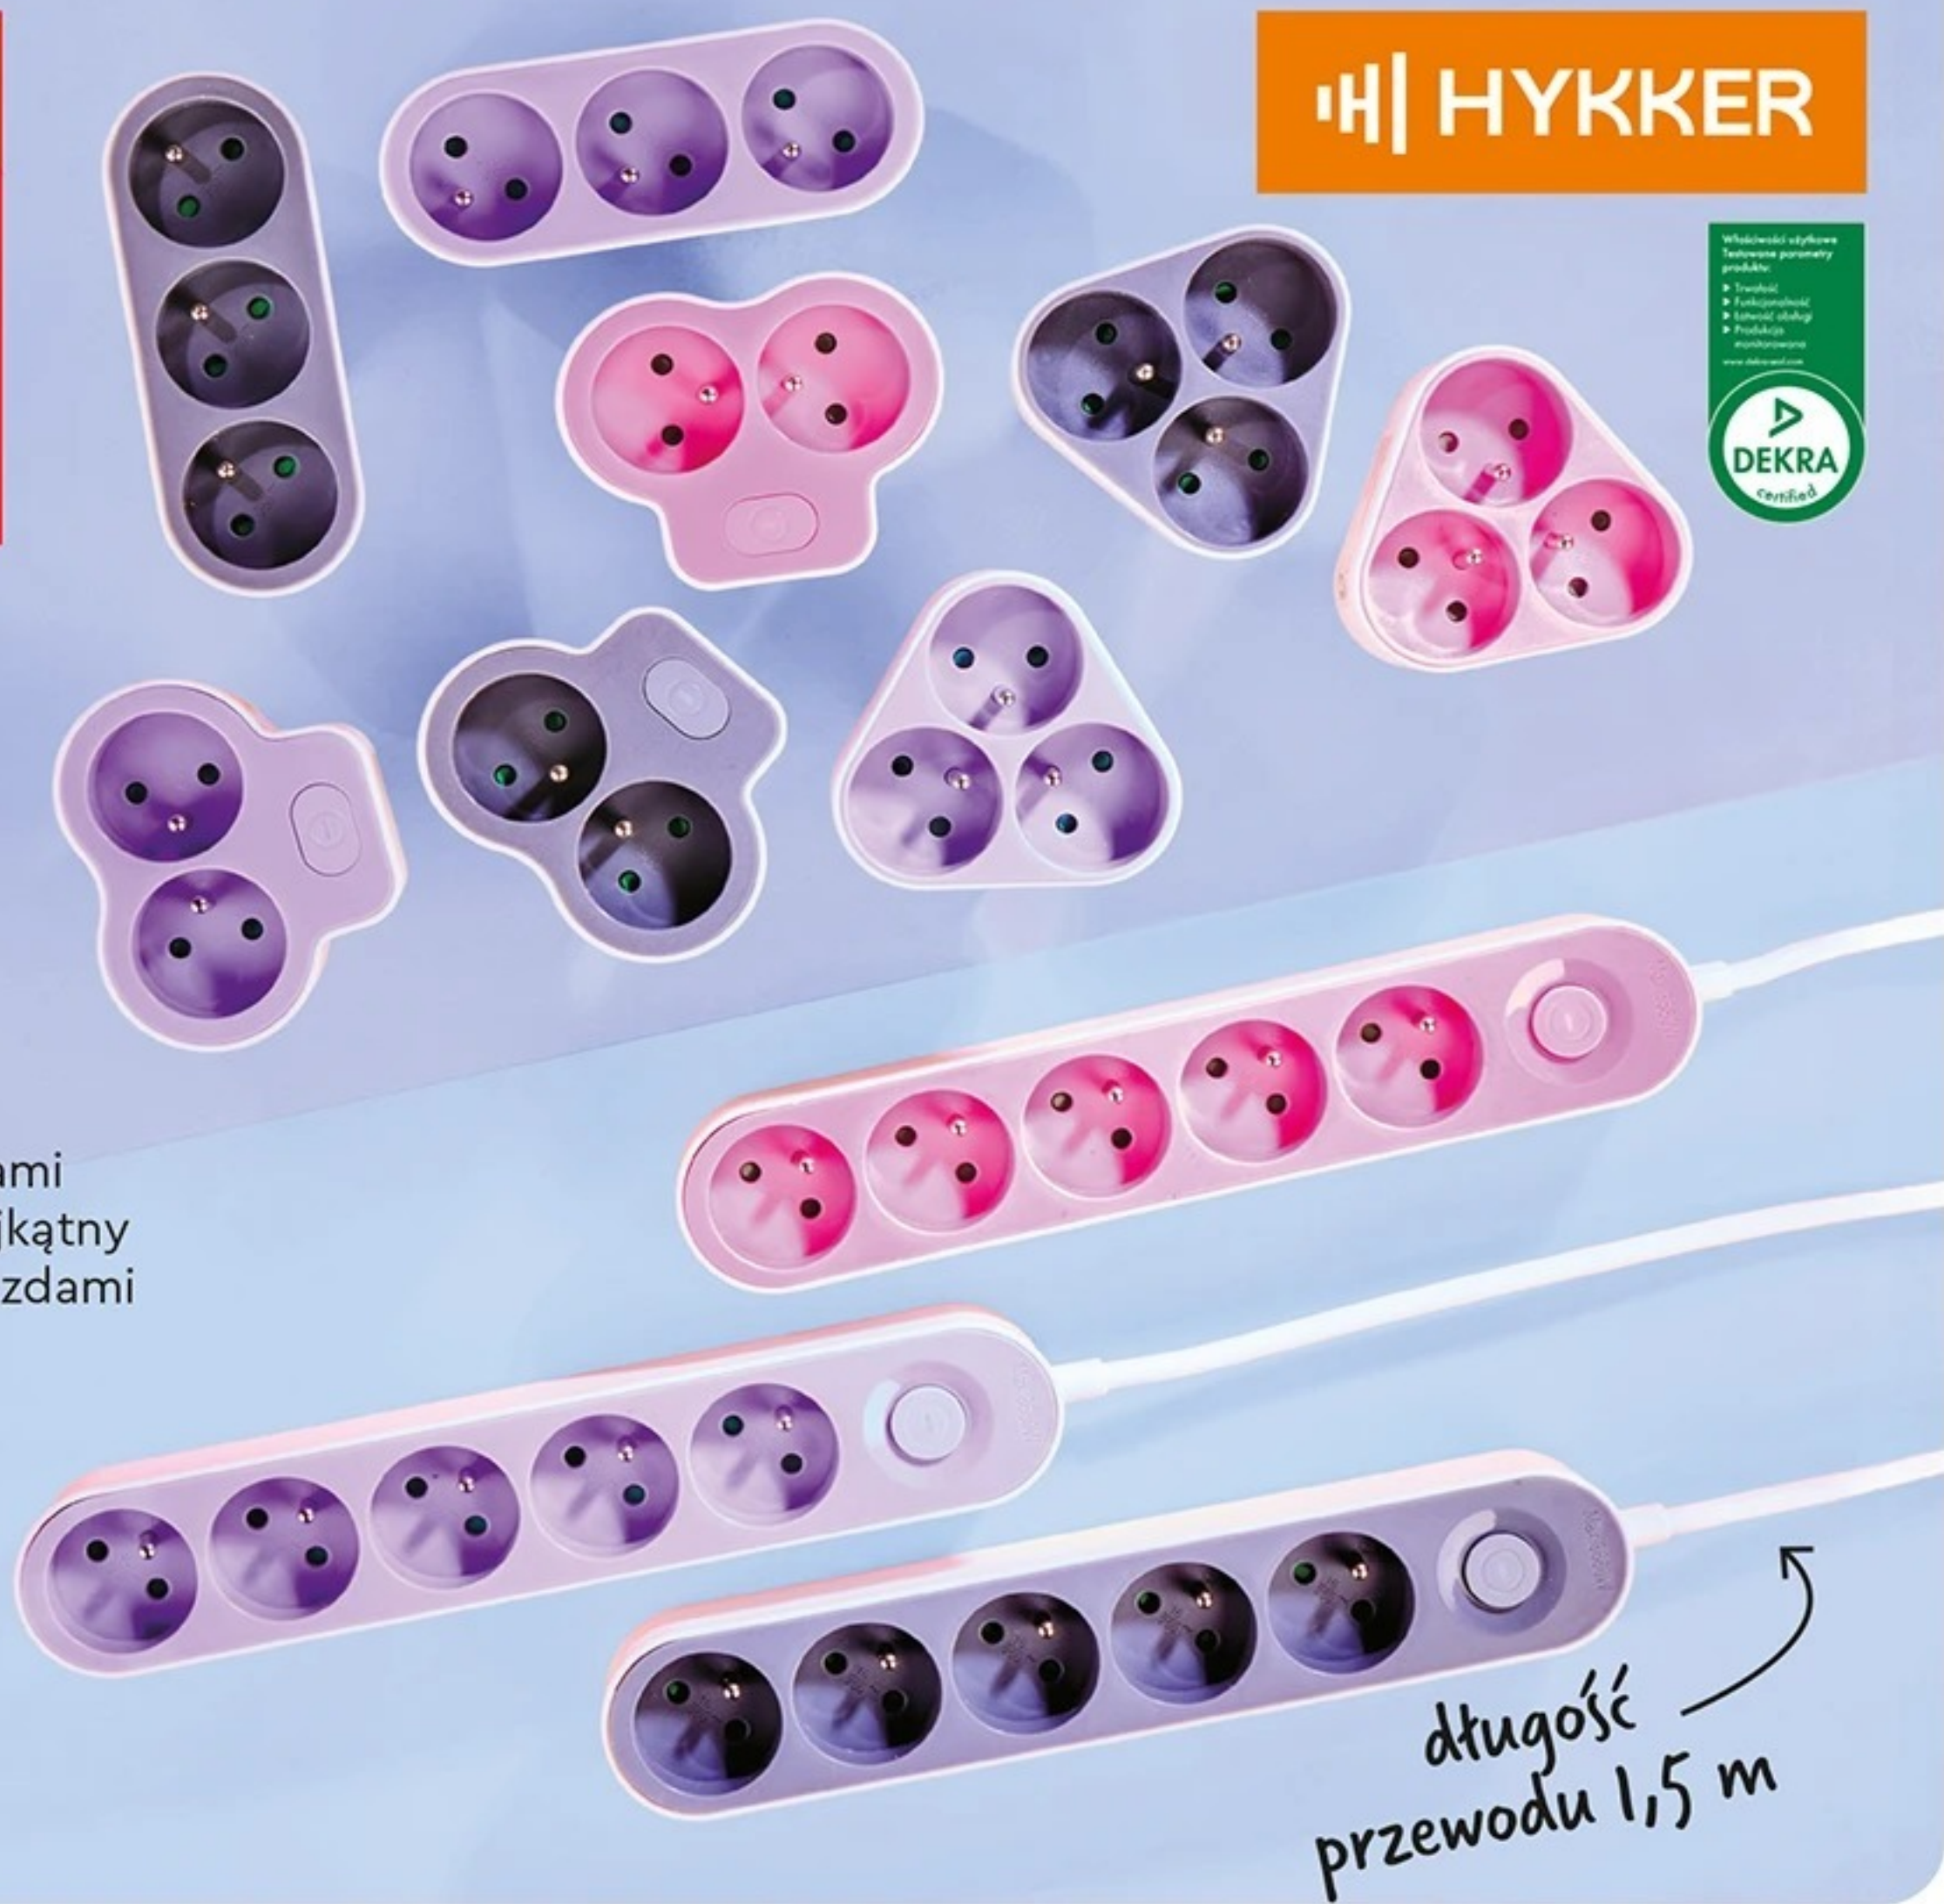

SUPERCENA

od
11⁹⁹
/szt.

HYKKER

Akcesoria zasilające*

- z uziemieniem i zabezpieczeniem przed dziećmi

Do wyboru:
Rozgałęziacz
11,99 zł/szt.

- okrągły z 2 gniazdami i wyłącznikiem, trójkątny lub owalny z 3 gniazdami

Listwa zasilająca
19,99 zł/szt.

- z 5 gniazdami o maks. mocy 3680 W

długość przewodu 1,5 m

SUPERCENA

79⁹⁰
/szt.

Parownica do ubrań*

Hoffen
ALL FOR BETTER LIFE

1500 W
MOC

ZBIORNIK O POJEMNOŚCI 400 ML

CIĄGŁY STRUMIEN PARY

ZABEZPIECZENIE PRZED PRZEGRZANIEM

dostępny również kolor: