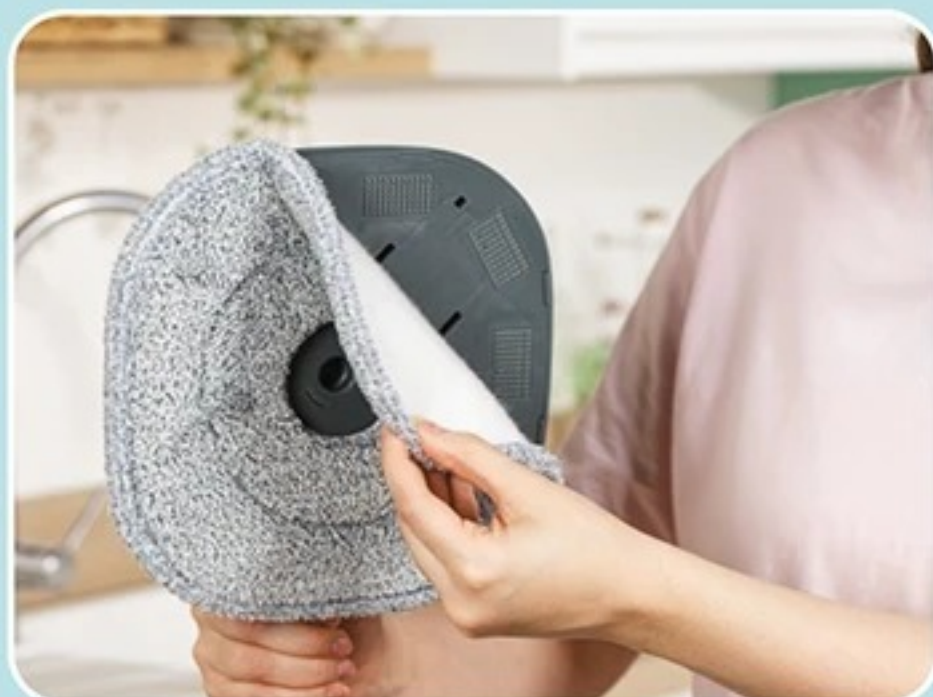

Anti-bac ZESTAW MOPA Z OBROTOWĄ KOŃCÓWKĄ 360°

Beldray est 1872®

SUPERCENA

9⁹⁹

/szt.
lub zest.

Akcesoria do sprzątania*

Do wyboru:

- 1 wąska szczotka do mycia naczyń
- 2 szczotka do czyszczenia naczyń i fug
- 3 zestaw 3 czyścików łazienkowych
- 4 zestaw 4 ściereczek do czyszczenia