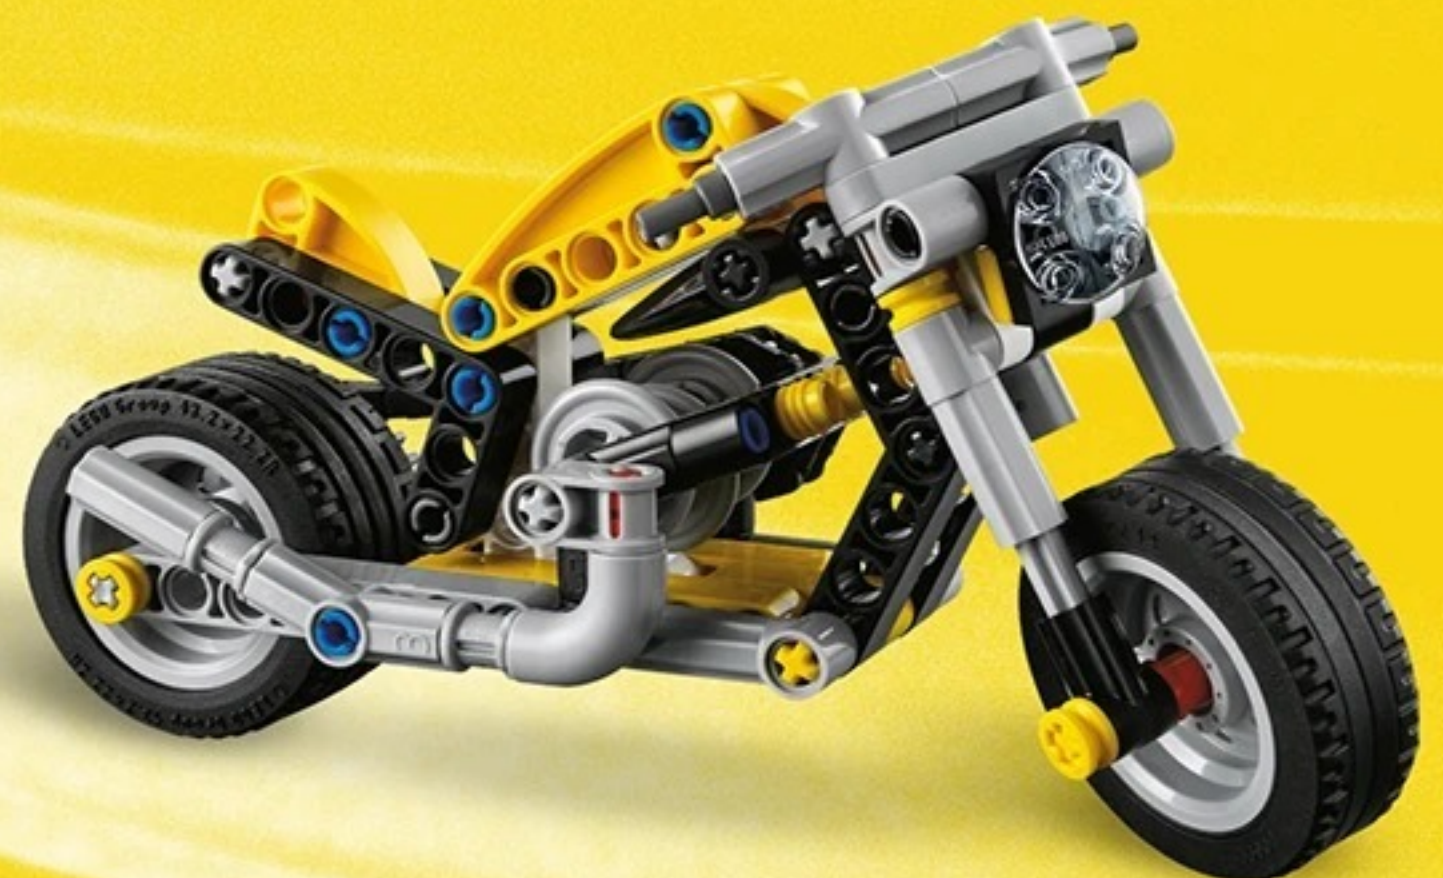

SUPERCENA

32⁹⁹
/opak.

Klocki
Lego®*

- do wyboru zestawy:
  60481, 42225,
  71850, 60482,
  31377, 42665,
  43284