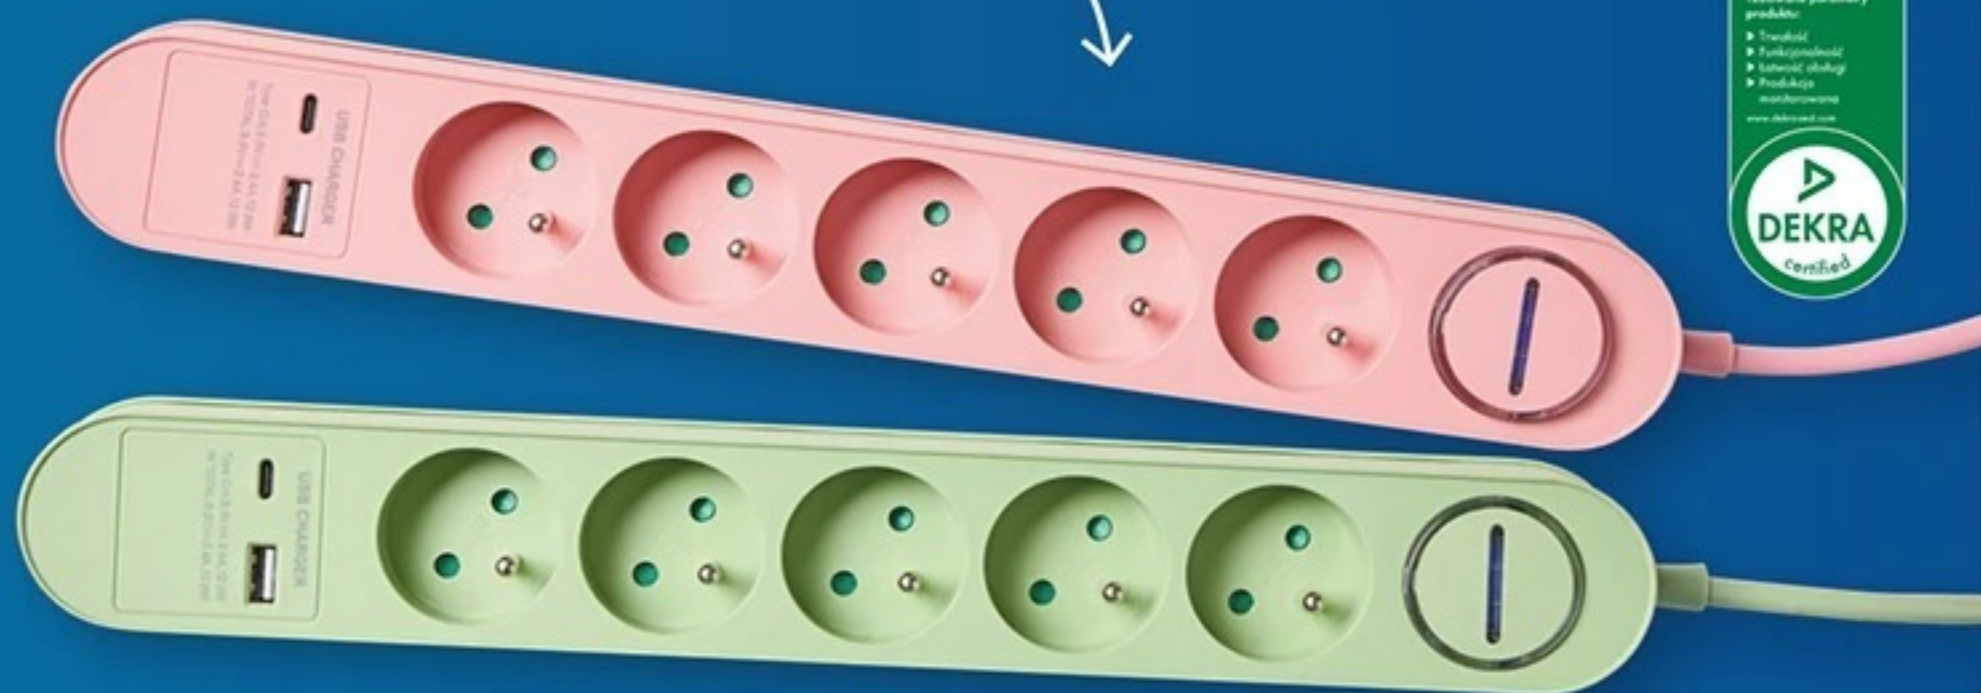

- Do wyboru:**
- szpachelka o dł. 60 cm
- szpachelka ząbkowana
- zestaw 4 szpachelek o różnych szerokościach ostrzy
- kielnia kątowa

SUPERCENA

99⁰⁰
/zest.

Elektronarzędzie akumulatorowe

- Do wyboru:**
- wkrętak, 10 el.
- miniszlifierka, 102 el.
- zgrzewarka, 204 el.

w zestawie różne końcówki

SUPERCENA

39⁹⁹
/szt.

Przedłużacz

- maks. moc: 3680 W
- 2 porty: USB-A, USB-C
- dł. przewodu: 1,5 m
- różne kolory

gniazda z uziemieniem
i zabezpieczeniem przed dziećmi

HYKKER

SUPERCENA