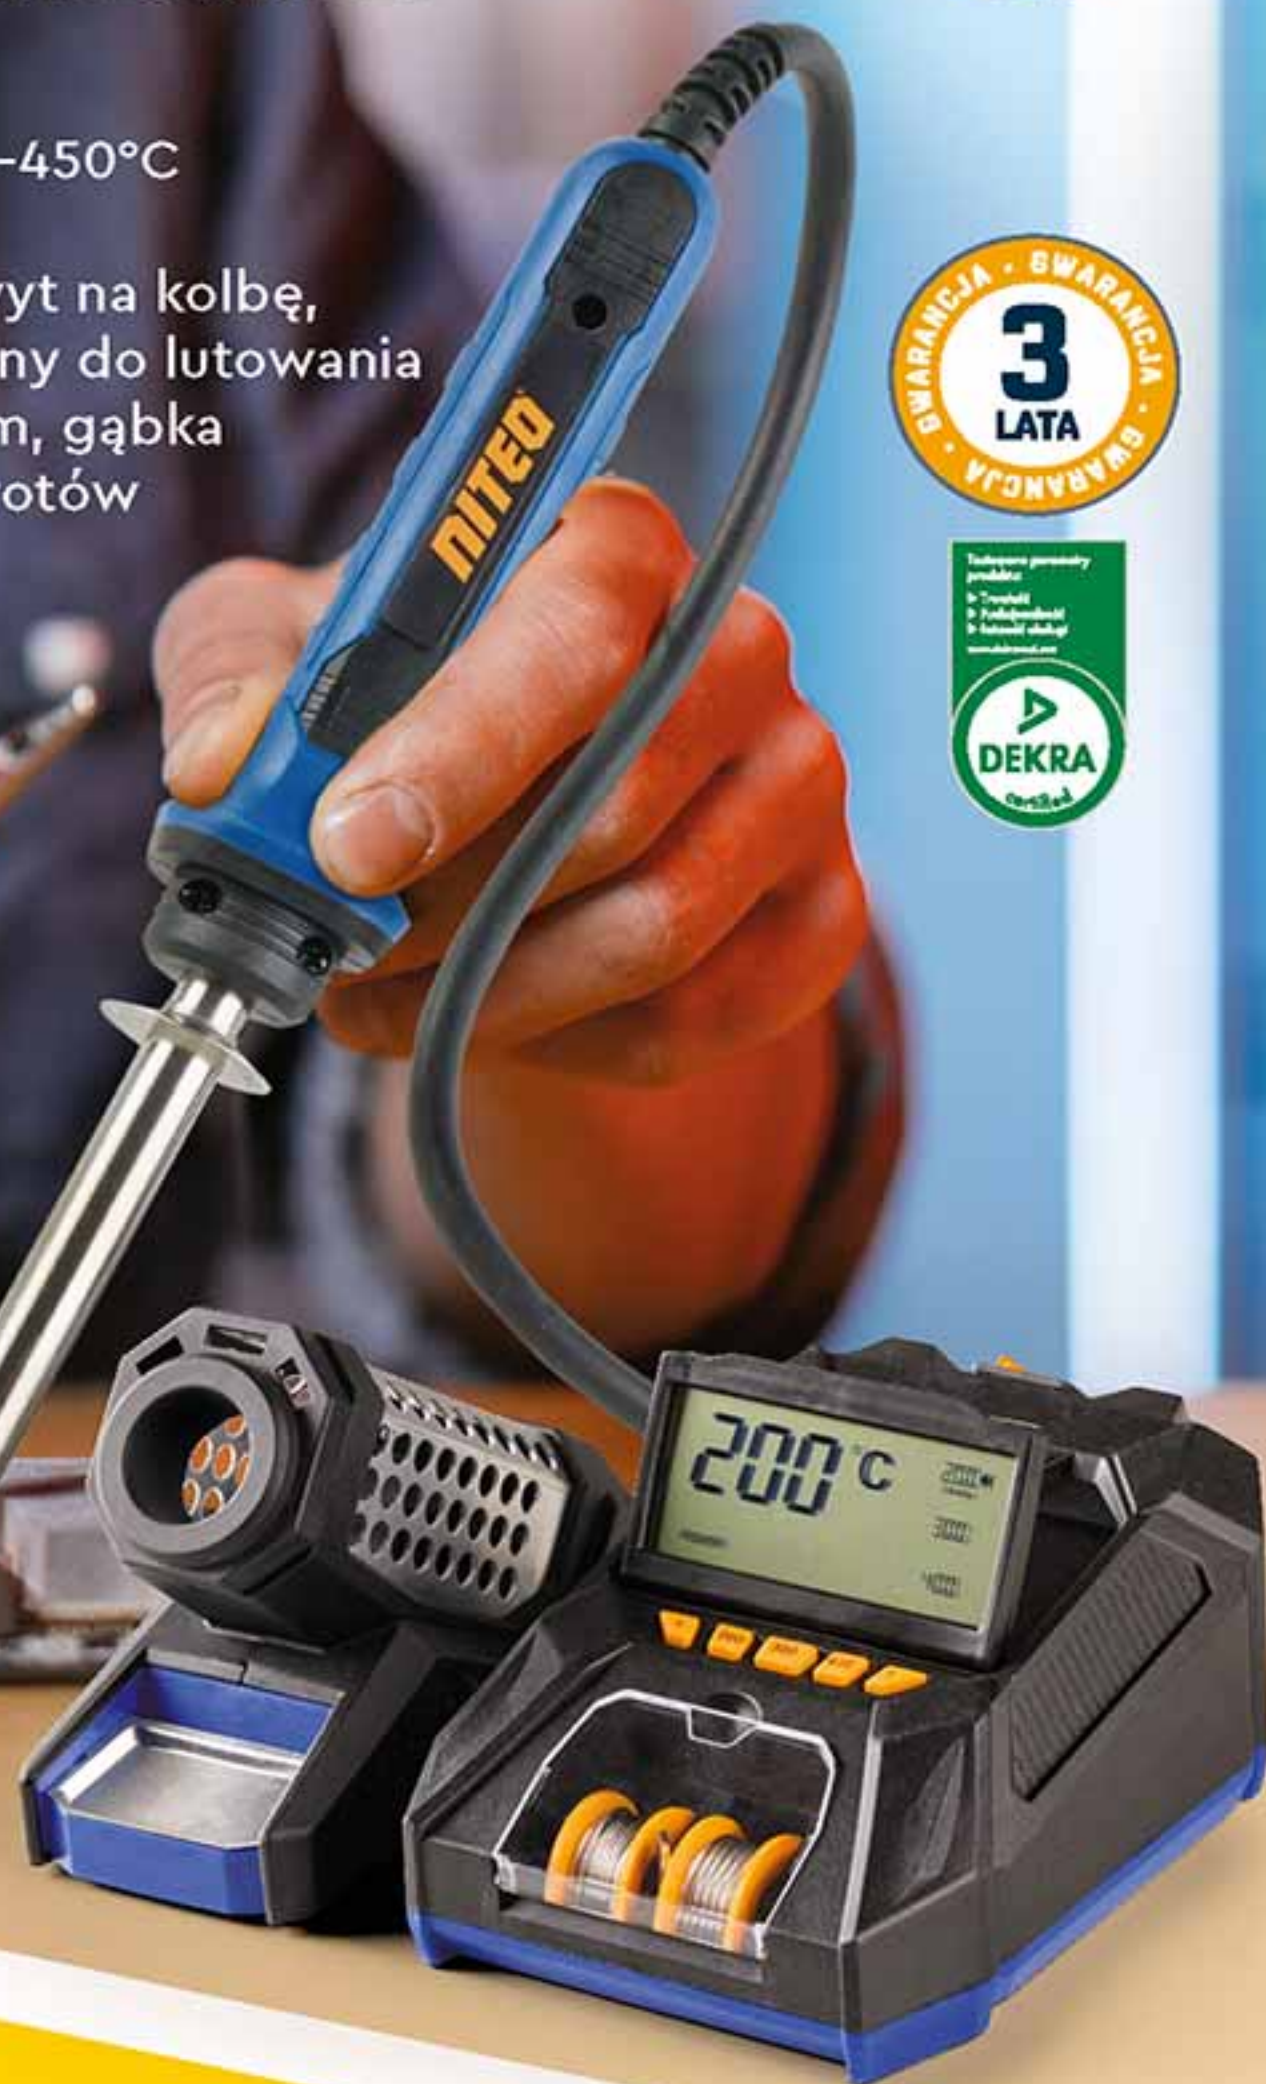

OD CZWARTKU 18.04
DO WTORKU 30.04

WSZYSTKO

89⁹⁰
/zest.

SUPERHIT

NITEO
tools for better work.

Cyfrowa stacja lutownicza

- moc: 48 W
- temp. pracy: 200–450°C
- ekran LCD
- w zestawie: uchwyt na kolbę, 2 grotty, 2 rolki cyny do lutowania o śr. 1 mm i 1,5 mm, gąbka do czyszczenia grotów