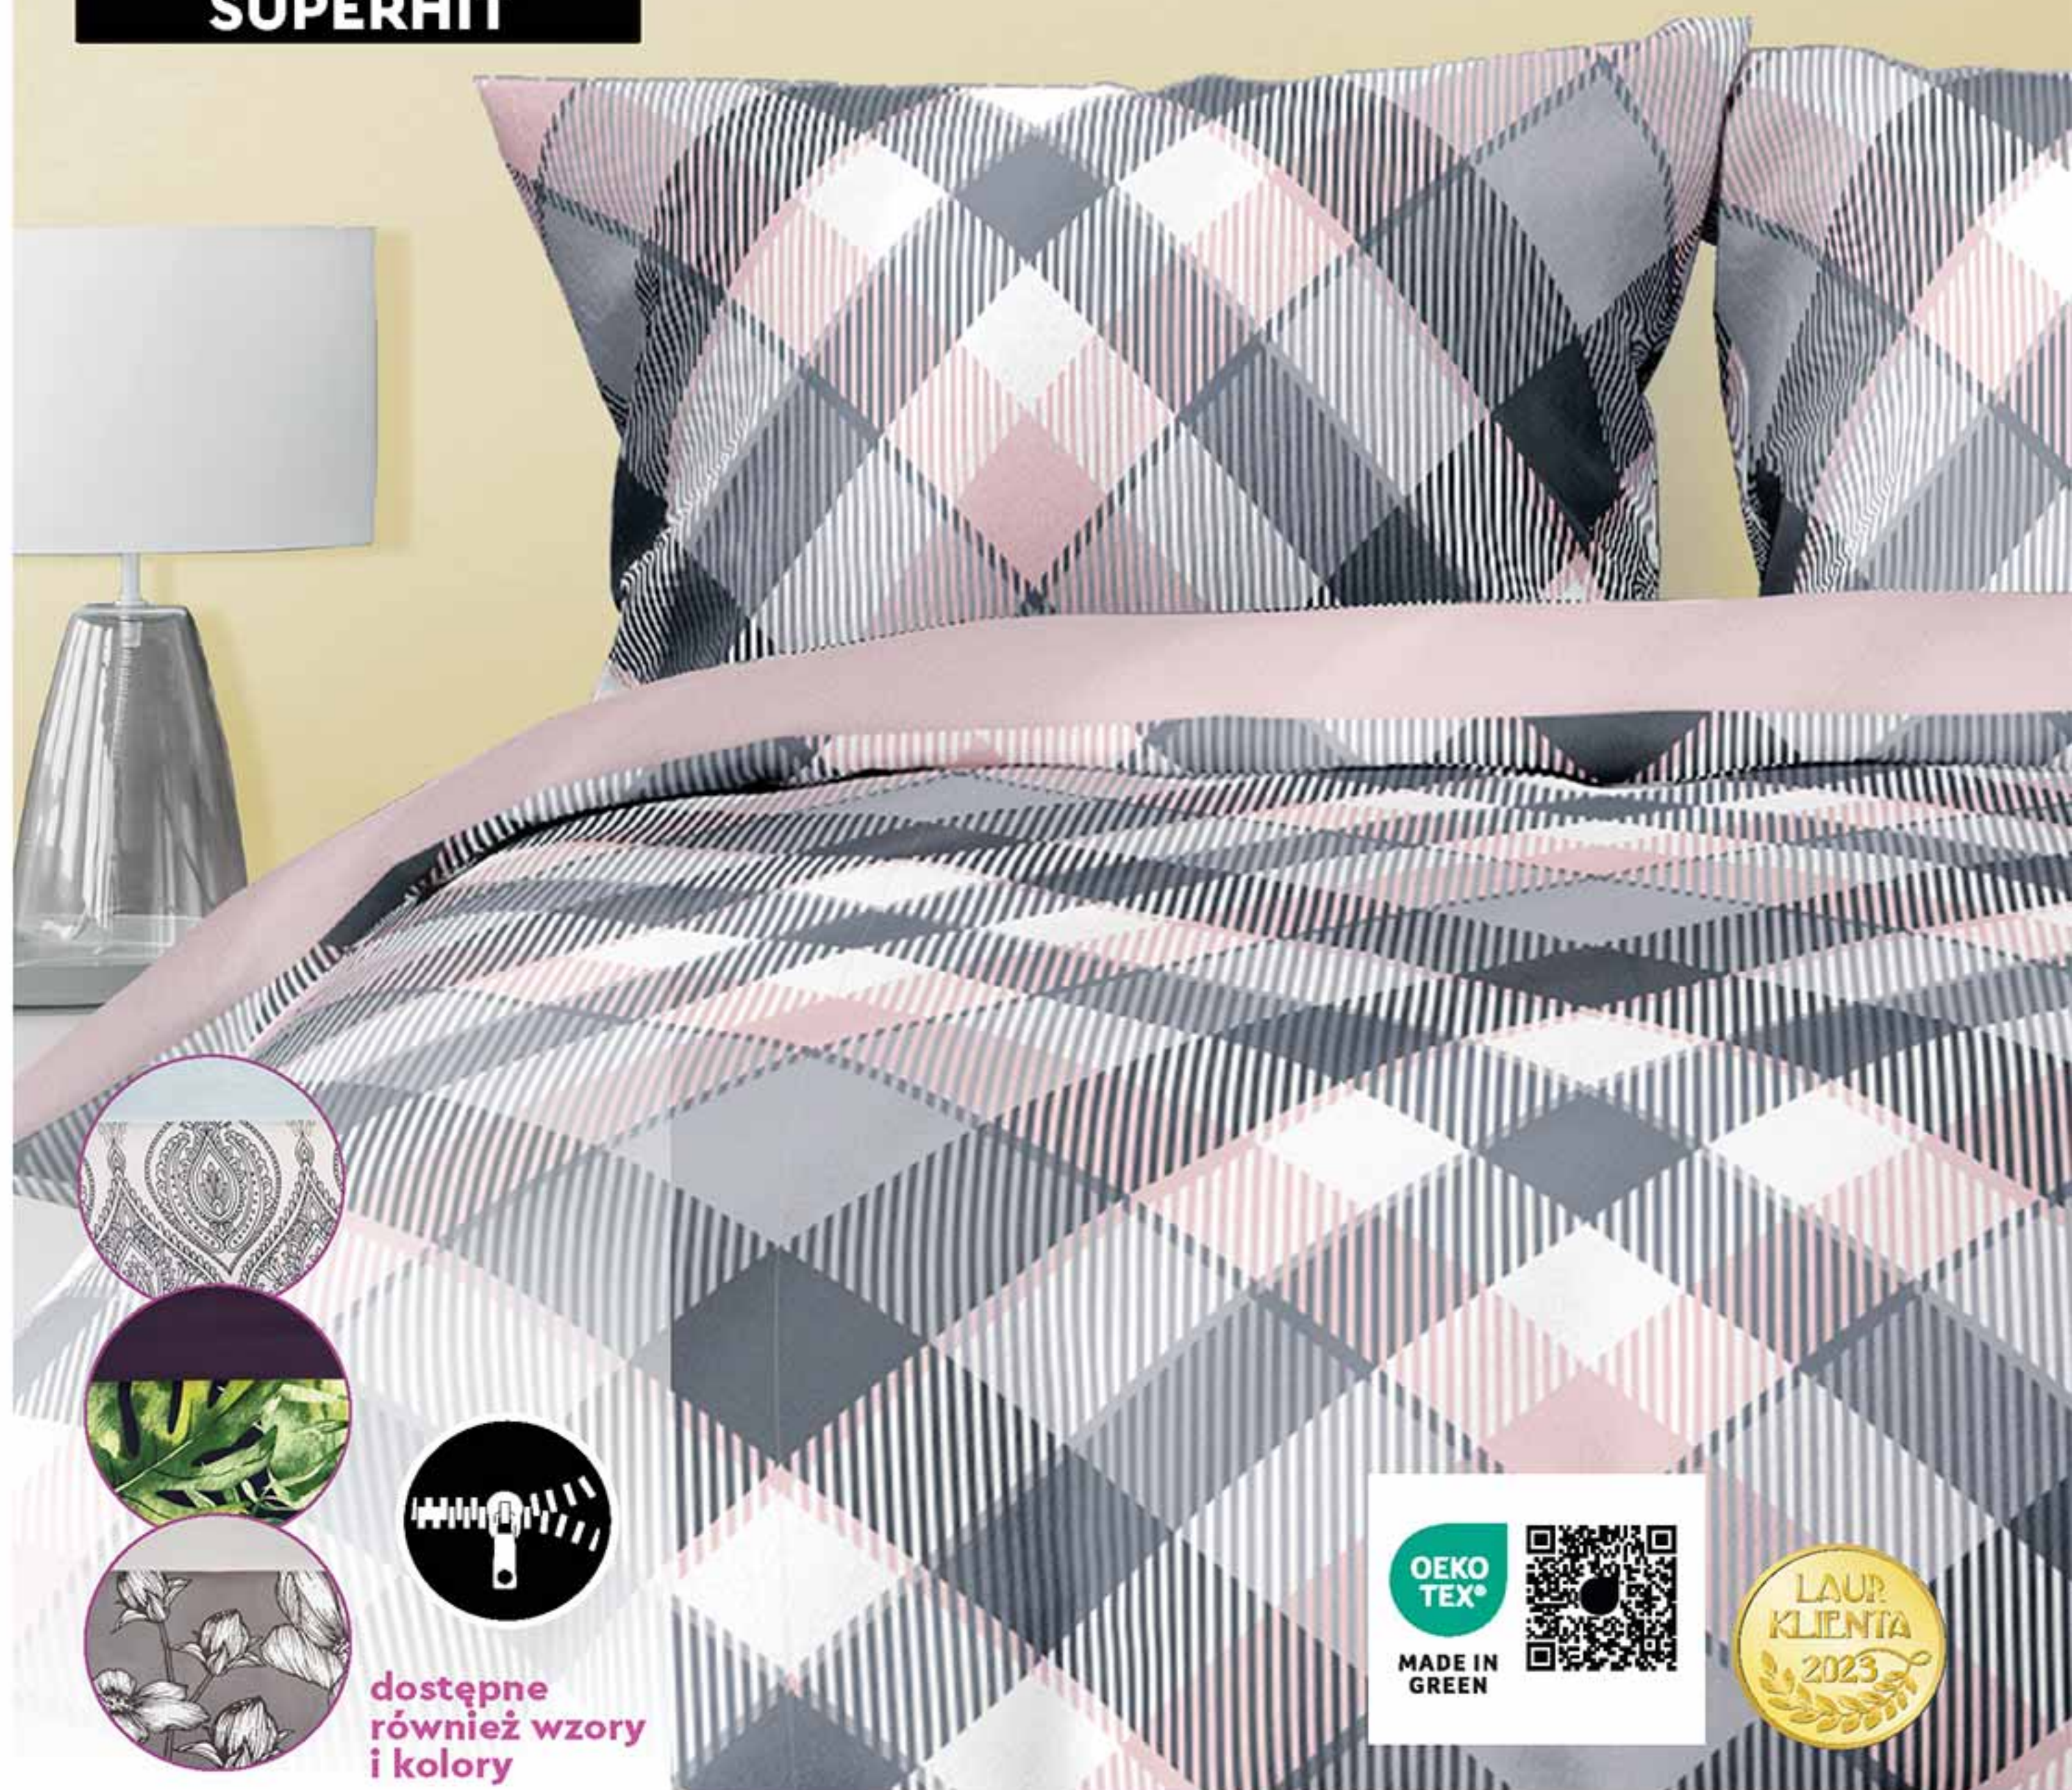

OD PONIEDZIAŁKU 15.04
DO NIEDZIELI 28.04

PRZYTULNY

od

39⁹⁹
/kpl.

SUPERHIT

Komplet pościeli z mikrofazy

SMUKEE^o

- wym.: 160 × 200 cm + 2 × 70 × 80 cm
- dostępna również o wym. 220 × 200 cm + 2 × 70 × 80 cm – **49,99 zł/kpl.**