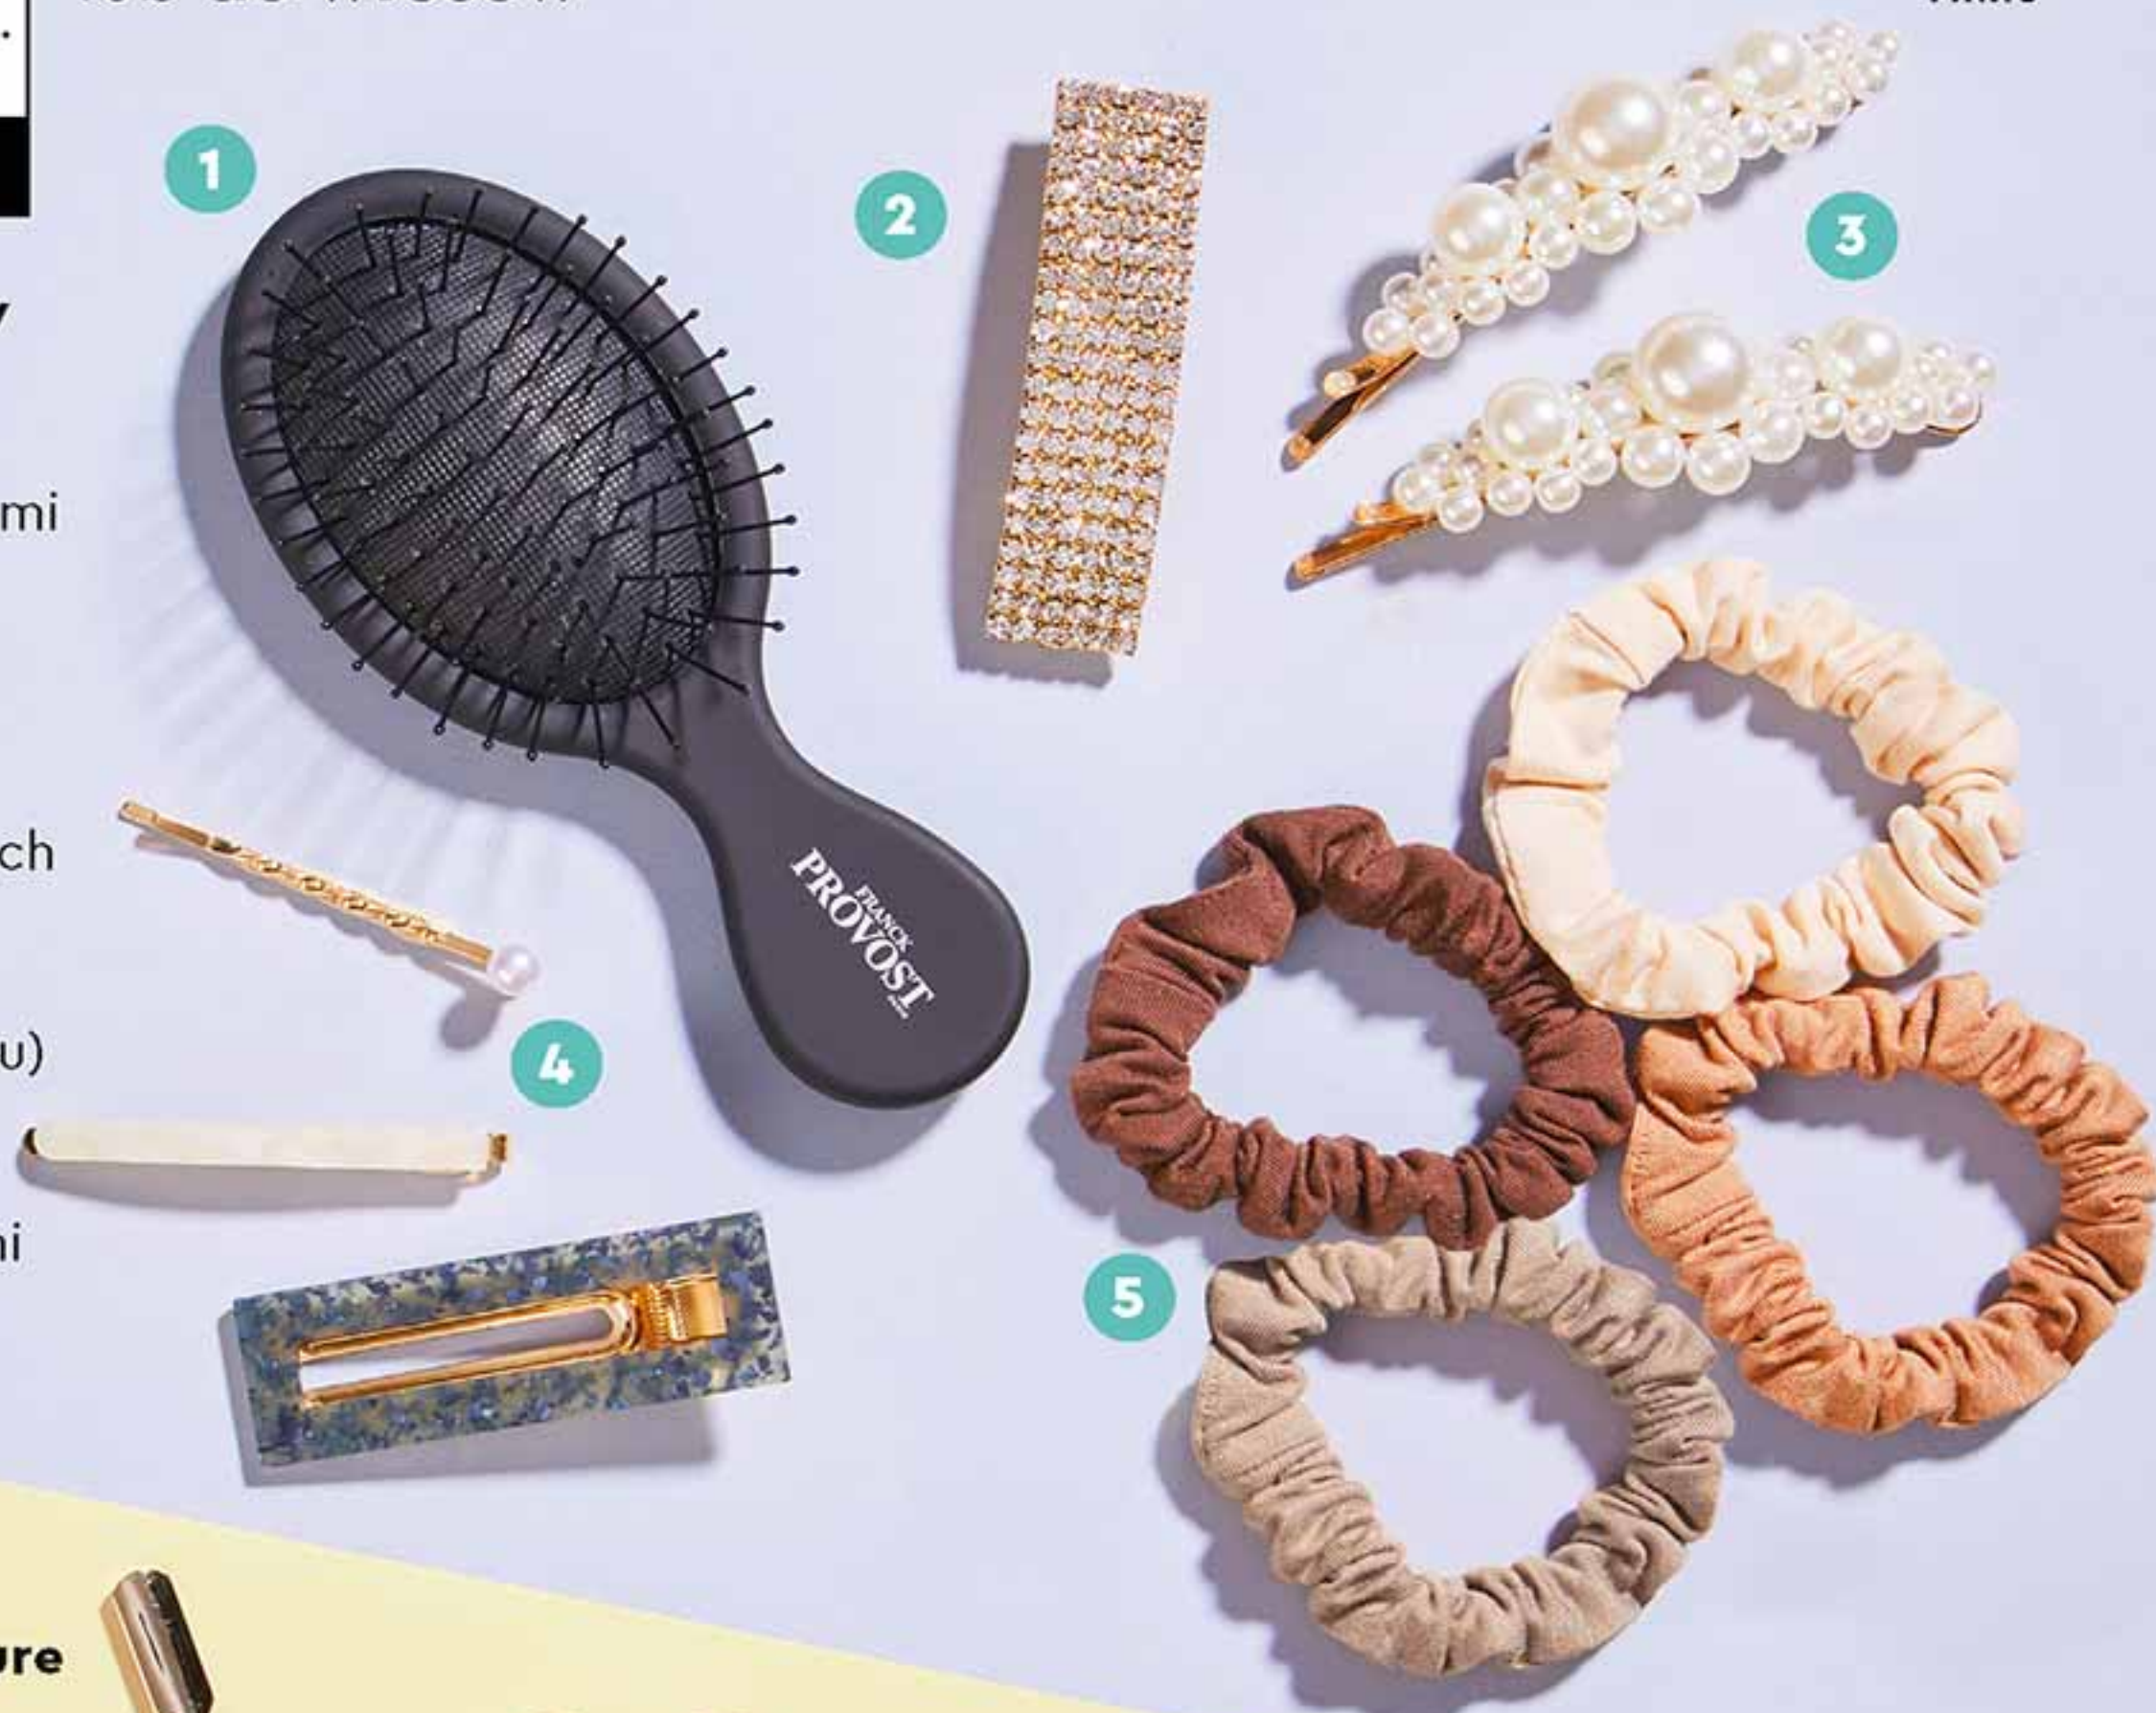

Dywanik łazienkowy

- wym.: 80 × 50 cm
- antypoślizgowy spód

dostępne również
wzory i kolory:

wypełnienie
z pianki

899
/szt., zest.
lub para

SUPERHIT

Aksesoria pielęgnacyjne lub do włosów

FRANCK
PROVOST
PARIS

Aksesoria do włosów

Do wyboru:

- 1 szczotka
 - 2 spinka ze sztucznymi diamentami
 - 3 zestaw 2 spinek perłowych
 - 4 zestaw 3 spinek o różnych kształtach
 - 5 zestaw 4 owijek (czarne lub w odcieniach brązu)
- opaska elastyczna
 - spinka złota duża zdobiona cyrkoniami