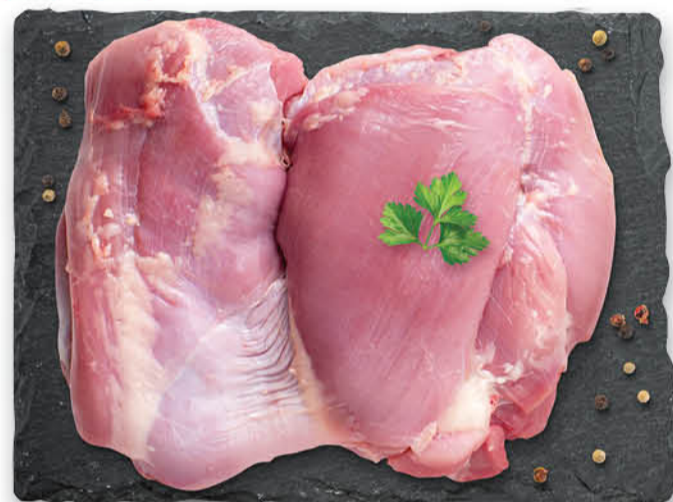

KIEŁBASA
BIWAKOWA
MORLINY
ANIMEX
1 kg / 12,90 zł

17⁹⁹
1 kg

UDZIEC Z INDYKA
BEZ KOŚCI, BEZ SKÓRY

Oferta 24-30.04

TYLKO W SPAR

7⁹⁹
1 op.

POMIDOR MALINOWY
SPAR
POLSKA
op. / 500 g
1 kg / 15,98 zł

TYLKO W SPAR