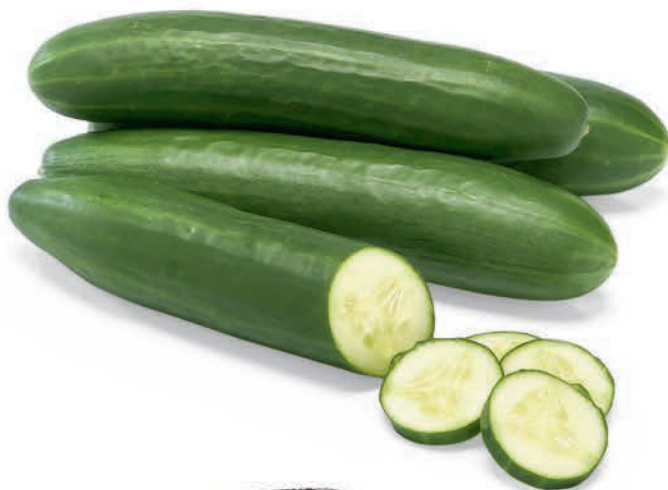

WEEKEND

OD SOBOTY 27.04 DO PONIEDZIAŁKU 29.04

HIT

5⁹⁹
1 kg

Ogórek krótki
luz

**PRODUKT
POLSKI**

-20%

25,19*