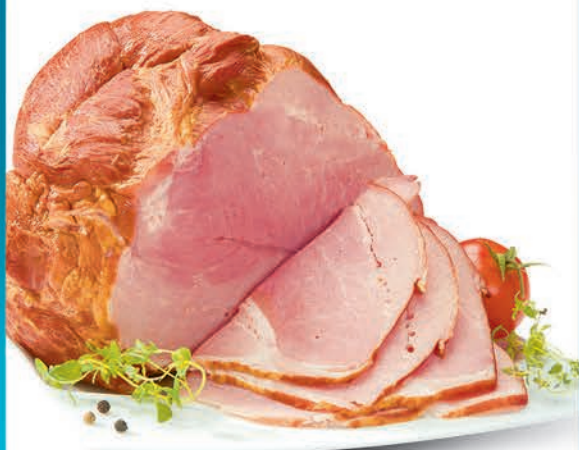

1 kg

Ogonówka z szynki
MADEJ WRÓBEL

-36%

~~4,71*~~
2⁹⁹

1 szt.

Chleb z maślanką NOWEL
500 g, 5,98 zł / 1 kg
**Cena sprzed pierwszego zastosowania obniżki*

HIT
WTOREK
23.04

-53%