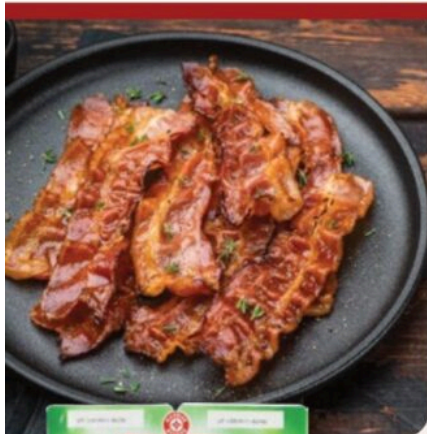

Z KARTA

0⁹⁹
1 szt.

PRZY ZAKUPIE 3 SZT.

Limonka

3⁹⁹
1 szt.Mango
dojrzałe RTE5⁹⁹
1 kg

Arbuz

6⁹⁹
1 opak.Mięso mielone
wieprzowe z łopatki/
z szynkiOlewnik
400 g, cena za 1 kg = 17,487⁹⁹
1 kgUdo/podudzie
z kurczaka39⁹⁹
1 kgUdziec
wołowy
bez kości14⁹⁹
1 opak.

Kiełbaski Cevapcici

Łuków
400 g
cena za 1 kg = 37,4824⁹⁹
1 kgMięso z uda
indyka bez kości12⁹⁹
1 kgŁopatką
wieprzowa
bez kości

OFERTA WAŻNA 27.04-29.04

27.04 - 04.05

TRADYCYJNY SMAK

5

WĘDLINY

10⁹⁹
1 opak.Kielbasa
śląska
z szynki
ekstra
Olewnik
500 g
cena za 1 kg = 21,985⁴⁹
1 opak.

* Oferta dotyczy sklepów ze stoiskami ze świeżymi rybami

Z KARTĄ

3⁹⁹
1 opak.Burger z łososia
Suempol
200 g, 2 rodzaje
cena za 1 kg = 19,95

RYBY I PRZETWORY RYBNE

TYLKO
W E.LECLERC7⁴⁹
1 opak.Pasta
z awokado
200 g
cena za 1 kg = 37,45