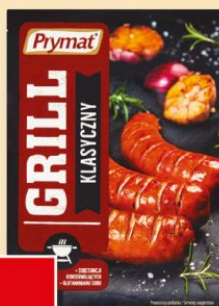

129
1 szt.

Mieszanka przypraw

Prymat

20 g - 30 g, wybrane rodzaje
cena za 1 kg = 64,50 - 43,00

W tubie - 3,99

80 g, wybrane rodzaje
cena za 1 kg = 49,88