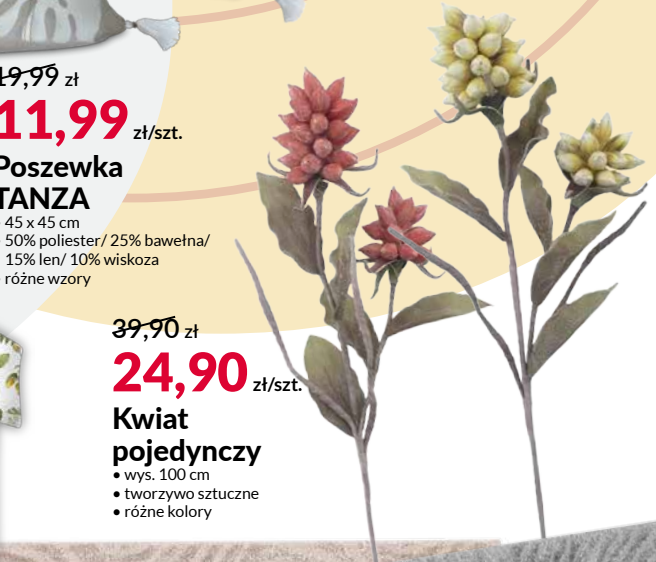

### Dywan RIMINI

- 60% polipropylen/ 40% poliester
- różne wzory

80 x 150 cm

~~139~~ zł **69,90** zł/szt.

120 x 170 cm

~~199~~ zł **109** zł/szt.

160 x 230 cm

~~399~~ zł **239** zł/szt.