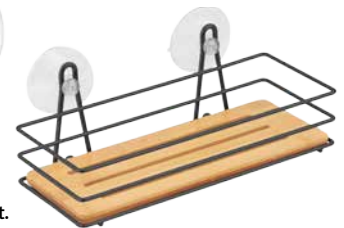

Półka łazienkowa

• 11,5 x 26,5 x 10 cm

• narożna: 19,5 x 19,5 x 6,5 cm

• metal/ bambus

• mocowanie na przyssawki