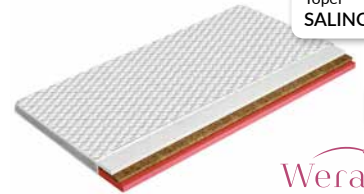

### PERLO

8 lat GWARANCJI

Materac piankowy FERRARA, w promocji pokrowiec: ALGUA, wymiary: dł.: 200 cm, różne szerokości: 80, 90, 100, 120, 140, 160, 180, 200 cm, cena od 1099 zł 989 zł, dot. rozmiaru 80 x 200 cm

Toper SALINO WERGEL

od 349 zł **309 zł** do -11%

Werano

Toper piankowy SALINO WERGEL, wymiary: dł.: 200 cm, różne szerokości: 80, 90, 100, 120, 140, 160, 180 cm, cena od 349 zł 309 zł, dot. rozmiaru 80 x 200 cm