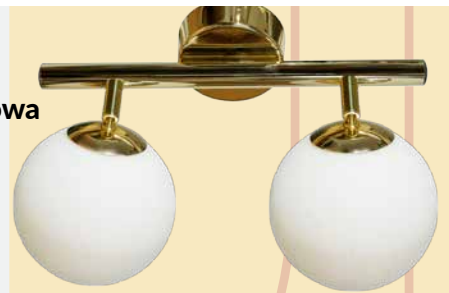

Lampa sufitowa DRUM 2

- 2 x G9 max 8 W
- 29 x 22 x 12 cm
- szkło/ metal

19 zł

Zegar ścienny

- Ø 30 cm
- szkło/ tworzywo sztuczne
- kolory: czarny, biały
- zasilanie: 1 x bateria AA (niezałączona)

Stała cena w ofercie regularnej.

ZOBACZ
jak
TANIO