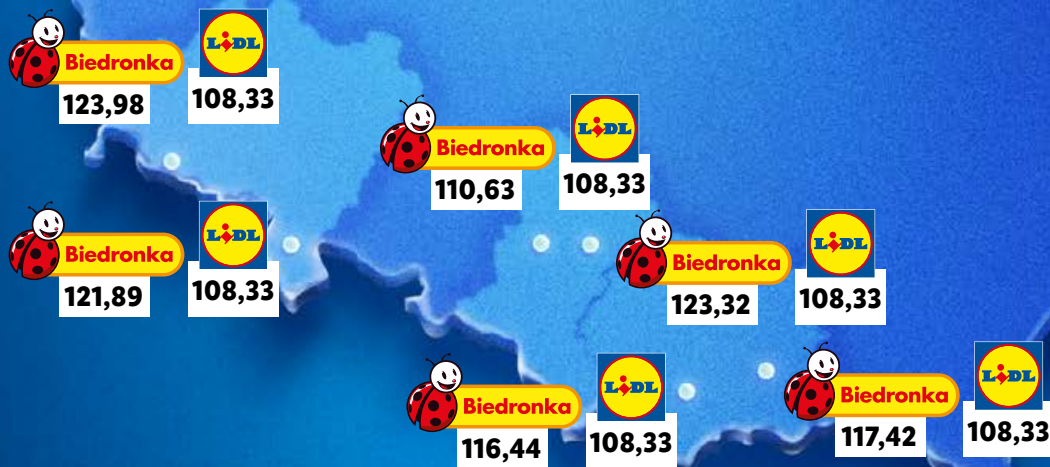

LIVERGY®
**Koszulka polo
męska**

* najniższa cena z 30 dni
przed obniżką

OD CZWARTKU, 16.05 | S. 20

SPRAWDŹ CAŁĄ OFERTĘ!

Moda damska
DO 50% TANIEJ

Dzień Dziecka
ŚWIAT ŚWINKI PEPPY

DOM | WALIZKI WITTCHEN | AUTO | OGRÓD

LIDL PRZEGLĄD CENOWY

SPRAWDZILIŚMY RÓŻNE REGIONY POLSKI

Szczegóły na www.lidl.pl/koszyk

Koszyk 15 przykładowych produktów obejmuje: szynkę eksportową wieprzową Krakus 120 g, kabanosy Tarczyński Exclusive 95 g, czekoladę Ritter Sport 100 g, herbatę White Tea Citrus Teekanne 20 szt., pierniki z nadzieniem owocowym Sondey/Bonitki 200 g, makaron tagliatelle Combino/Pastani 400 g, kostki rosółowe Kania/Culineo 120 g, gulasz angielski Krakus 300 g, pastę do zębów Colgate Advanced White 75 g, szampon Pantene 400 ml, płyn micelarny Garnier 400 ml, płyn do mycia naczyń Ludwik 900 g/925 g, ściereczki nawilżane do mebli W5/Mr Magic 60 szt., przysmaki dla psa Pedigree Rodeo 123 g, napój gazowany w puszcze Coca-Cola 330 ml.