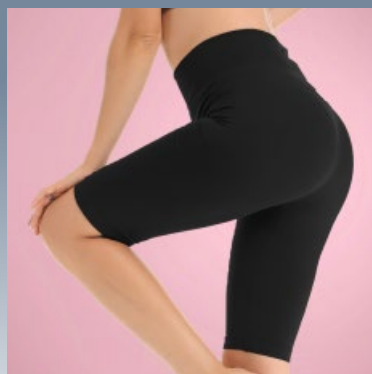

Spacer!

Wykonany z innowacyjnej pianki 3D idealnie dopasowuje się do kształtu piersi. Dzięki dwuwarstwowemu materiałowi biustonosz zapewnia lekkość, przewiewność i komfort, a przy tym pozostaje niewidoczny pod ubraniem.