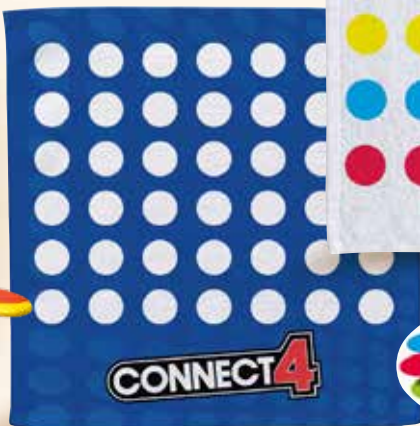

- w zestawie plansza do gry w formie ręcznika ok. 140 × 140 cm, wodoodporne akcesoria i torba

6+

Idealna zabawa na plaży,
w ogrodzie lub przy
basenie!

59,90

1 zestaw

* Produkt dostępny w wybranych sklepach.
Dowiedz się więcej na obsługa-klienta.lidl.pl
w czasie obowiązywania promocji.