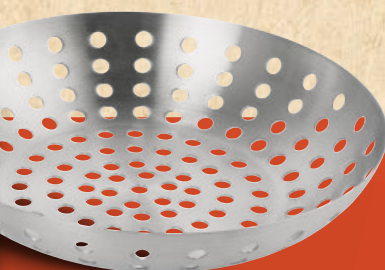

ok. 28 × 5,5 cm
(Ø × wys.)

2 szt., 23 × 18 × 6,2 cm
(dł. × szer. × wys.)