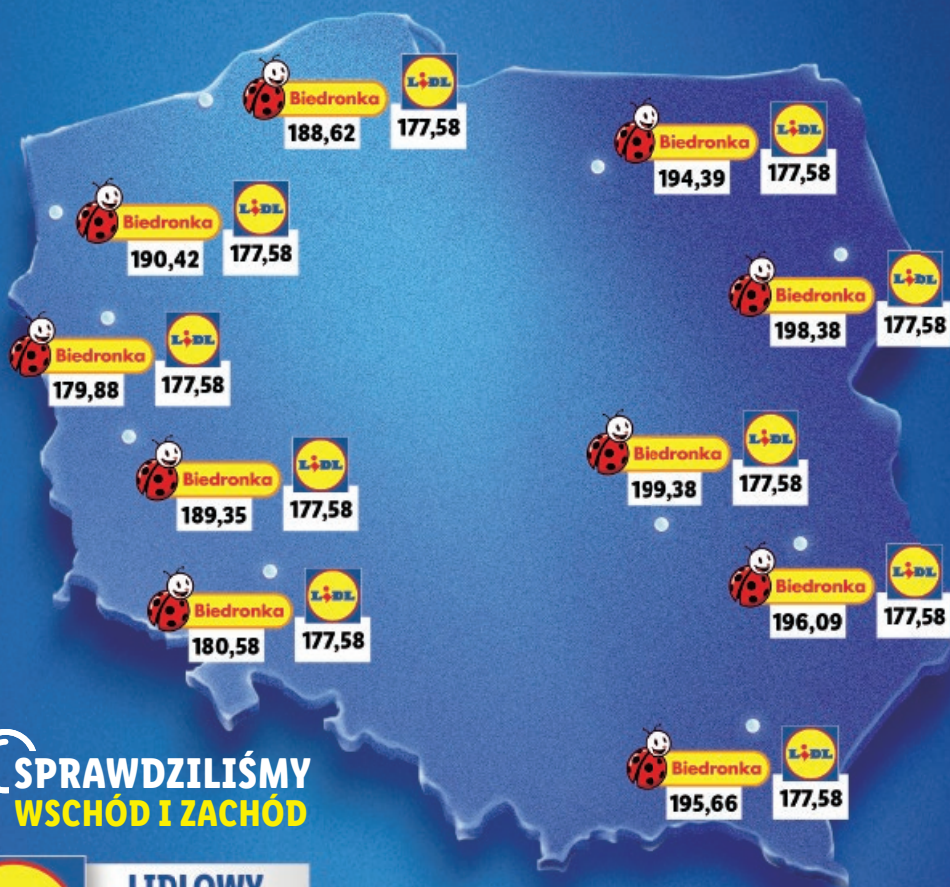

CENY koszyka
15 przykładowych produktów
W BIEDRONKACH na wschodzie Polski
SĄ WYŻSZE niż na zachodzie,
a różnica wartości tych koszyków
TO NAWET PONAD 19 ZŁ!

A w każdym sklepie **LIDL** ceny koszyka
SĄ TAKIE SAME
I NIŻSZE NIŻ W BIEDRONCE.

SPRAWDZILIŚMY
WSCHÓD I ZACHÓD