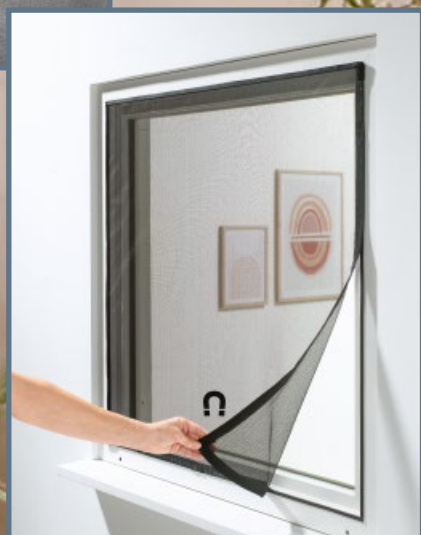

odporna
na promieniowanie UV

przepuszcza
światło i powietrze

34

R 16/24 Artykuły prezentowane w materiale reklamowym znajdują się w sprzedaży w okresie jego obowiązywania albo według dat podanych przy produktach lub do wyczerpania zapasów. Ceny artykułów bez dekoracji. Sprzedaż artykułów tylko w ilościach detalicznych. Znaki firmowe i towarowe należą do ich właścicieli.