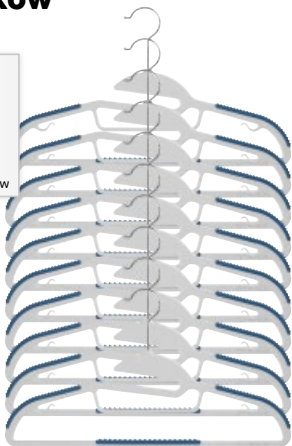

AKTYWUJ KUPON

20 zł
TANIEJ

99,-*

79,-

LIVARNO HOME

Suszarka wielopoziomowa

1. rozłożona: ok. 68 × 134 × 68 cm, złożona: ok. 68 × 134 × 4,5 cm (szer. × wys. × gł.)
   - cena przed obniżką
2. Szczegóły promocji dostępne w aplikacji Lidl Plus.

także online

OD CZWARTKU, 18.04
DO SOBOTY, 20.04

MAKS.
15 KG

dł. linek ok. 30 m

LIVARNO HOME

Zestaw 10 wieszaków

- 3 zestawy do wyboru

16,99

1 zestaw

także online

dostępne wzory: