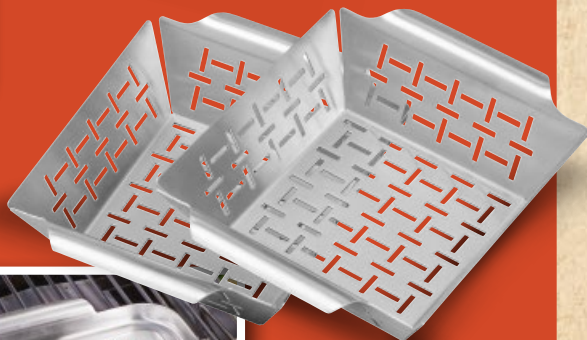

GRILLMEISTER
Szczotki do grilla

• 4 wzory

do czyszczenia rusztów ze stali
i rusztów z powłoką emaliowaną

GRILLMEISTER
**Tacki, kosze
lub patelnia
do grillowania
ze stali nierdzewnej**

• 3 warianty do wyboru

39,99

1 szt./1 zestaw

także online

ok. 28 × 5,5 cm
(Ø × wys.)

2 szt., 23 × 18 × 6,2 cm
(dł. × szer. × wys.)

2 szt., 29,6 × 25,3 × 2,8 cm
(dł. × szer. × wys.)

42

R 16/24