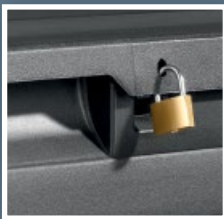

Odporna
na warunki
pogodowe

Odporna
na promieniowanie UV

możliwość zamykania na kłódkę
(brak kłódky w zestawie)

idealna do przechowywania urządzeń
ogrodowych, narzędzi lub akcesoriów
do nawadniania

boczne uchwyty ułatwiają przenoszenie