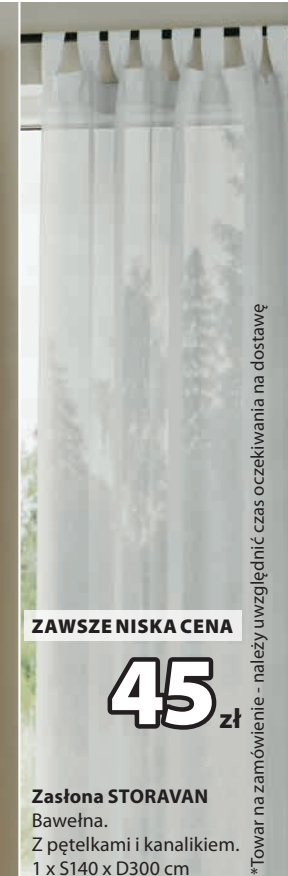

35 zł

Zasłona GOLTA

Poliester.
Z kanałikiem i taśmą.
1 x S140 x D245 cm

ZAWSZE NISKA CENA

45 zł

Zasłona STORAVAN

Bawełna.
Z pętelkami i kanałikiem.
1 x S140 x D300 cm

Produkty z logo „ZAWSZE NISKA CENA” to grupa starannie wyselekcjonowanych towarów, które ze względu na ich wyjątkowo atrakcyjną i możliwie najniższą cenę nie podlegają dodatkowym ogólnokrajowym promocjom w JYSK.