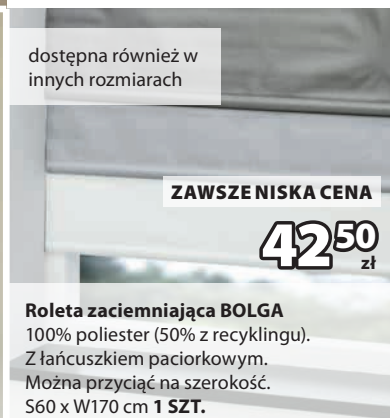

dostępna również w
innych rozmiarach

ZAWSZE NISKA CENA

42⁵⁰ zł

Roleta zaciemniająca BOLGA

100% poliester (50% z recyklingu).
Z łańcuszkiem paciorkowym.
Można przyciąć na szerokość.
S60 x W170 cm **1 SZT.**