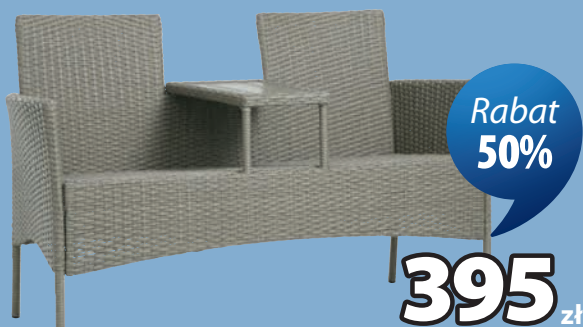

Rabat
50%

395 zł

Najniższa cena z 30 dni przed obniżką: 799 zł (Rabat 50%)
Cena regularna: 799 zł (Rabat 50%)

Ławka ogrodowa FASTERHOLT
Stal, drewno syntetyczne i technorattan. S138 x W83 x G61 cm **1 SZT.**