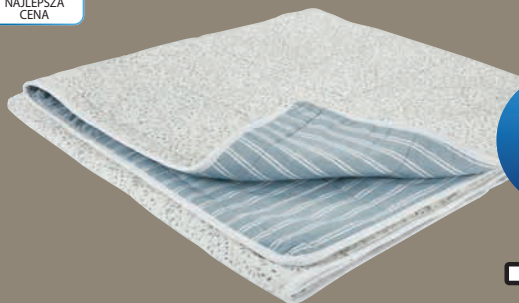

Rabat
60%

75 zł

Najniższa cena z 30 dni przed obniżką: 189 zł (Rabat 60%)
Cena regularna: 189 zł (Rabat 60%)

Kołdra bawełniana SUNNDAL

100% bawełna, 1000 g. Poszycie 100% bawełna. Pranie 60°C. 135x200 cm **1 SZT.**

PLUS
KOMFORT
I JAKOŚĆ

5
LAT
GWARANCJI

155x200 cm **165** zł
200x220 cm **265** zł
Poduszka
70x80 cm **100** zł
40x40 cm **35** zł