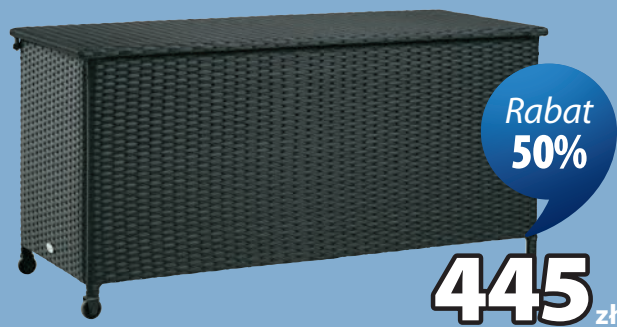

# 85 zł

Najniższa cena z 30 dni przed obniżką: 169 zł (Rabat 49%)  
Cena regularna: 169 zł (Rabat 49%)

**Stolik BORRE**  
Stal. S50 x W40 cm **1 SZT.**

Rabat  
50%

# 295 zł

Najniższa cena z 30 dni przed obniżką: 599 zł (Rabat 50%)  
Cena regularna: 599 zł (Rabat 50%)

**Kwietnik TRANA**  
Stal/technorattan. S30 x D83 x W130 cm **1 SZT.**

Rabat  
50%

# 395 zł

Najniższa cena z 30 dni przed obniżką: 799 zł (Rabat 50%)  
Cena regularna: 799 zł (Rabat 50%)

**Ławka ogrodowa FASTERHOLT**  
Stal, drewno syntetyczne i technorattan. S138 x W83 x G61 cm **1 SZT.**