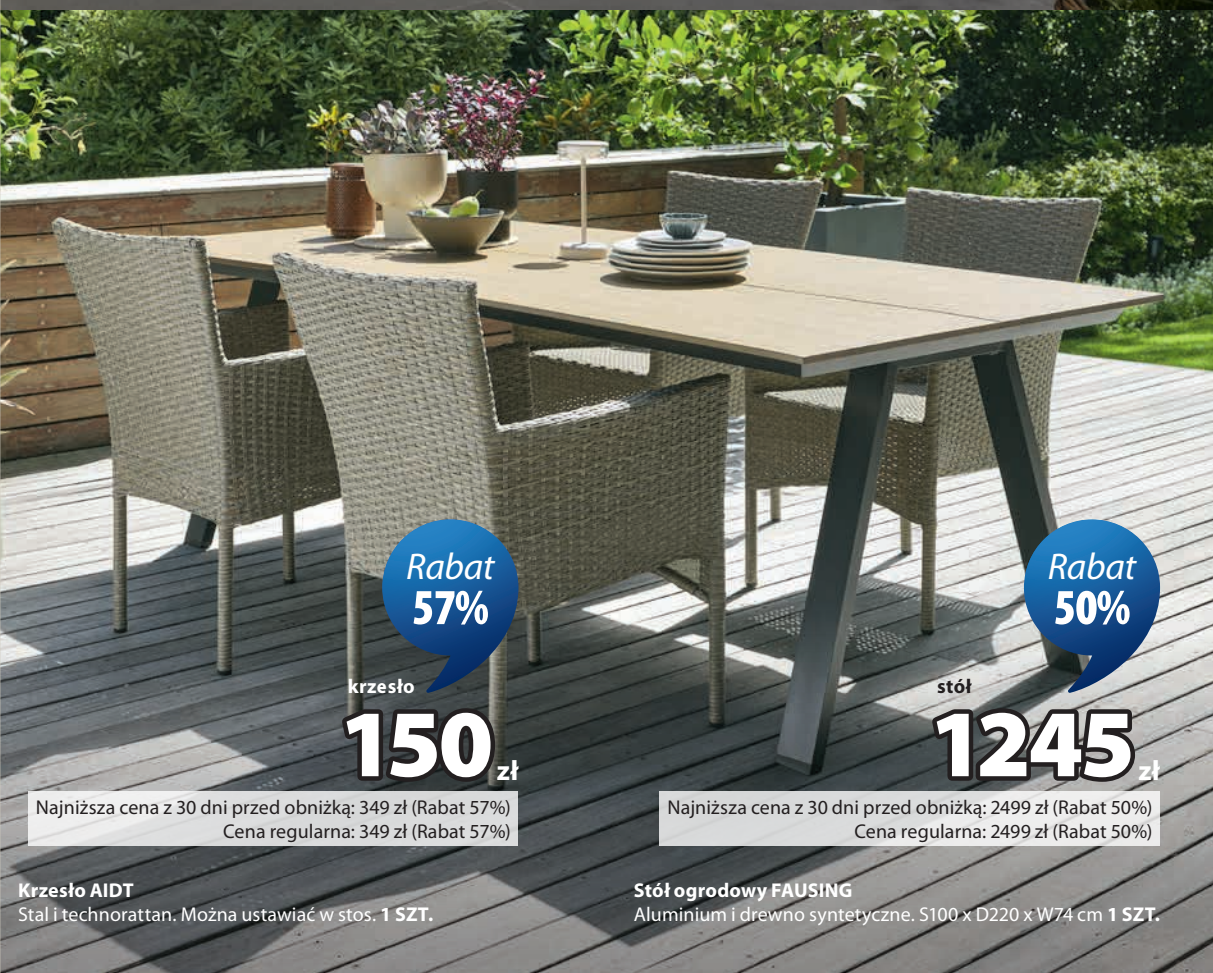

Krzesło INGSTRUP

Odporny na promieniowanie UV plastik (20% z recyklingu). Nadaje się ustawiania w stos. **1 SZT.**

Rabat
50%

stół
495 zł

Najniższa cena z 30 dni przed obniżką: 999 zł (Rabat 50%)
Cena regularna: 999 zł (Rabat 50%)

Stół ogrodowy MARIELYST

Aluminium i drewno syntetyczne. S90 x D150 x W74 cm **1 SZT.**

Rabat
57%

krzesło
150 zł

Najniższa cena z 30 dni przed obniżką: 349 zł (Rabat 57%)
Cena regularna: 349 zł (Rabat 57%)