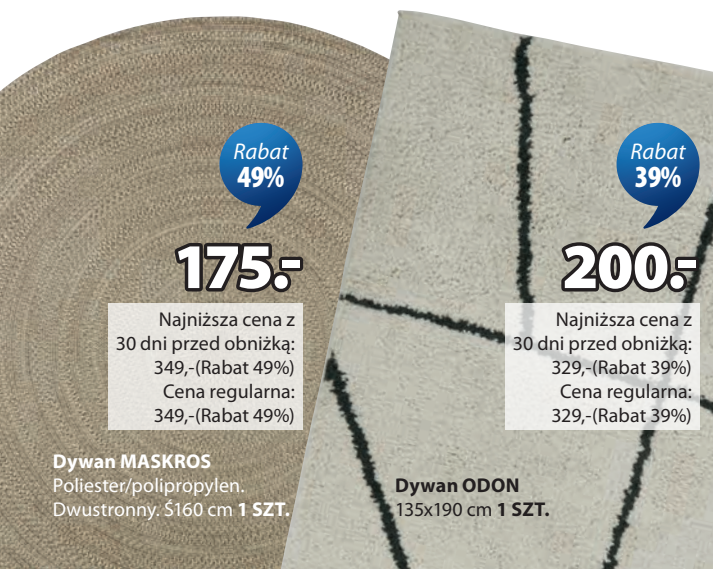

Koc z polaru DAGLILJE

100% poliester (25% z recyklingu).
130x170 cm 1 SZT.

ZAWSZE NISKA CENA

30,-

Poduszka - siedzisko HVITLYNG
40x40x4 cm 1 SZT.

Rabat
49%

175.-

Najniższa cena z 30 dni przed obniżką: 349,- (Rabat 49%)
Cena regularna: 349,- (Rabat 49%)

Dywan MASKROS
Poliester/polipropylen.
Dwustronny. Ś160 cm 1 SZT.

Rabat
39%

200.-

Najniższa cena z 30 dni przed obniżką: 329,- (Rabat 39%)
Cena regularna: 329,- (Rabat 39%)

Dywan ODON
135x190 cm 1 SZT.

Rabat
59%