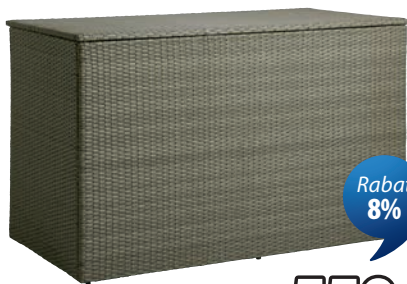

Rabat
8%

550.-

Najniższa cena z 30 dni przed
obniżką: 600,- (Rabat 8%)
Cena regularna: 999,- (Rabat 44%)

Skrzynia ogrodowa STEINKJER

S155 x W95 x G81 x l794,7 l