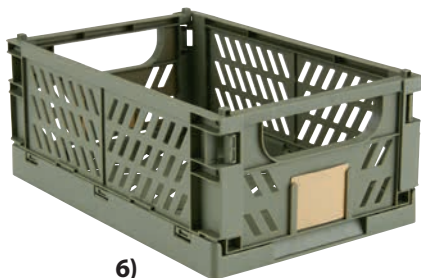

3)

ZAWSZE NISKA CENA

11⁵⁰

6)

ZAWSZE NISKA CENA

7⁵⁰

4) ZAWSZE NISKA CENA

55.-