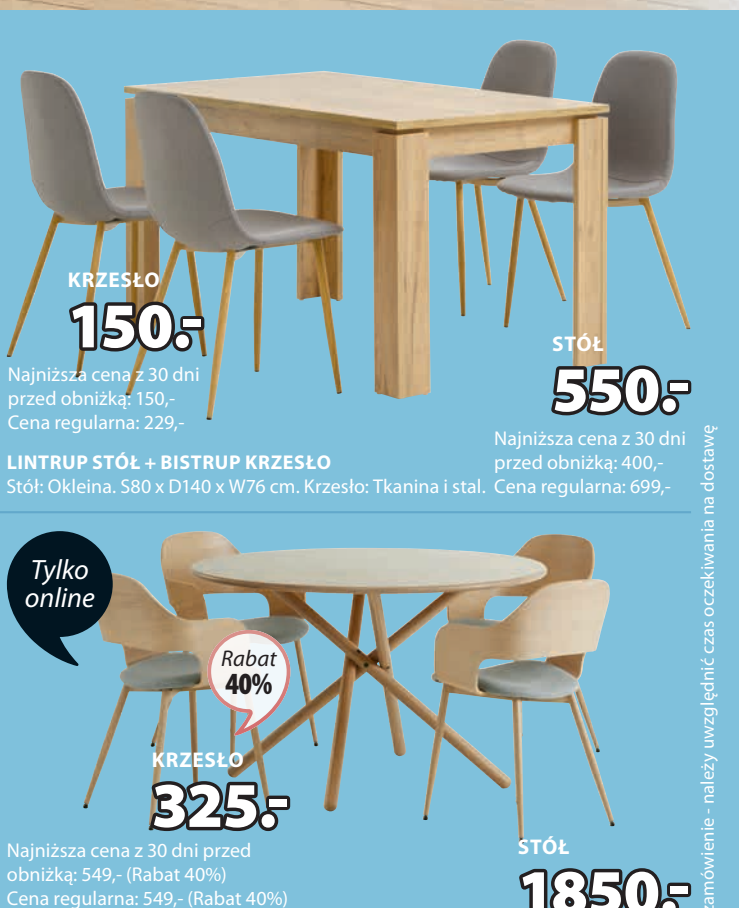

STOLIK KAWOWY VEDDE
Okleina. Ś60 x D110 x W45 cm **1 SZT.**

Tylko
online

KRZESŁO
110,-

Najniższa cena z 30 dni
przed obniżką: 110,-
Cena regularna: 229,-

STÓŁ
500,-

Najniższa cena z 30 dni przed
obniżką: 849,- (Rabat 41%)
Cena regularna: 849,- (Rabat 41%)

JEGIND STÓŁ + JONSTRUP KRZESŁO

Stół: Lite drewno i MDF. Ś80 x D130 x W75 cm. Krzesło: Skóra ekologiczna i stal.

KRZESŁO
150,-

Najniższa cena z 30 dni
przed obniżką: 150,-
Cena regularna: 229,-

STÓŁ
550,-

Najniższa cena z 30 dni
przed obniżką: 400,-
Cena regularna: 699,-

LINTRUP STÓŁ + BISTRUP KRZESŁO

Stół: Okleina. Ś80 x D140 x W76 cm. Krzesło: Tkanina i stal. Cena regularna: 699,-

Tylko
online

KRZESŁO
325,-

Najniższa cena z 30 dni przed
obniżką: 549,- (Rabat 40%)
Cena regularna: 549,- (Rabat 40%)