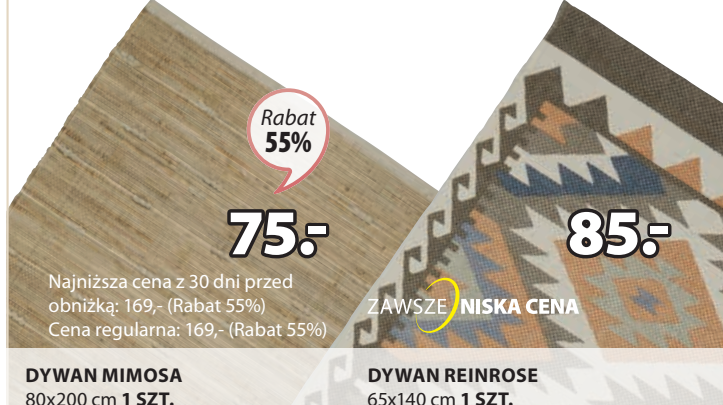

PODUSZKA TAKS  
 40x40 cm 1 SZT.

27<sup>50</sup>

ZAWSZE NISKA CENA

PODUSZKA - SIEDZISKO ANTEN  
 43x43x5 cm 1 SZT.

30<sup>zł</sup>

ZAWSZE NISKA CENA

PODUSZKA - SIEDZISKO GULLRISP  
 40x40x5 cm 1 SZT.

Rabat  
55%75<sup>zł</sup>