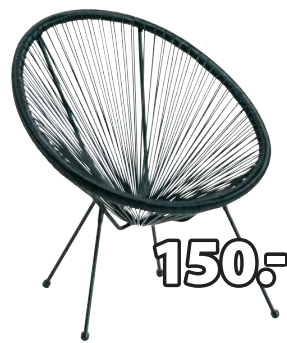

### KOSZ NA ROŚLINY ISŁOM

Stal/technorattan.  
S31 x D31 x W32 cm **1 SZT.**

**35,-**

**KRZESŁO LEKNES**  
Stal i tekstylen. **1 SZT.**

**80,-**

### PARASOL OGRODOWY NAPPEDAM

Wodoodporne poszycie poliestrowe z filtrem UV i stalowy steżał. Ś250 x W235 cm **1 SZT.**

**100,-**

### SKRZYŃKA NA PODUSZKI OGRODOWE BISNAP

Wodoodporny plastik z filtrem UV (30% z recyklingu). S117 x W58 x G45 cm **1 SZT.**

**125,-**

**KRZESŁO NABBEN**  
Plastik odporny na promieniowanie UV. **1 SZT.**

**150,-**

**KRZESŁO WYPOCZYNKOWE UBBERUP**  
Stal i polietylen. **1 SZT.**

**150,-**

Gwarancja  
najniższej ceny

**SOFA + STÓŁ + 2 KRZESŁA**

**4500.-**

JUTLANDIA®

**STAVERN STÓŁ + SOFA + 2 KRZESŁA**