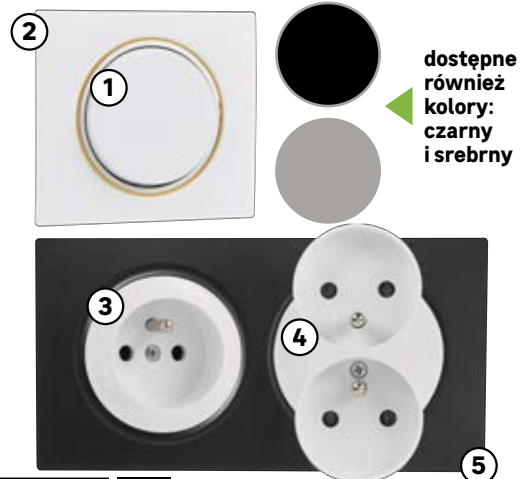

~~11,99~~ **-16%**
9,97/szt.

Seria osprzętu ARDEA kolor: biały

- ① **Włącznik pojedynczy bez ramki**
  kod: 85395903
- ② **Ramka pojedyncza** **6,99/szt.**
  kolor: biały/złoty, kod: 89162545
- ③ **Gniazdo pojedyncze bez ramki** ~~13,99~~ **11,97/szt.**
  kod: 85395869
- ④ **Gniazdo podwójne bez ramki** ~~19,99~~ **17,47/szt.**
  kod: 85395871
- ⑤ **Ramka podwójna** **12,99/szt.** kod: 84297101

dostępne różne elementy serii oraz kolory: srebrny i czarny
Ceny przekreślone to najniższe ceny w okresie 30 dni przed obniżką.