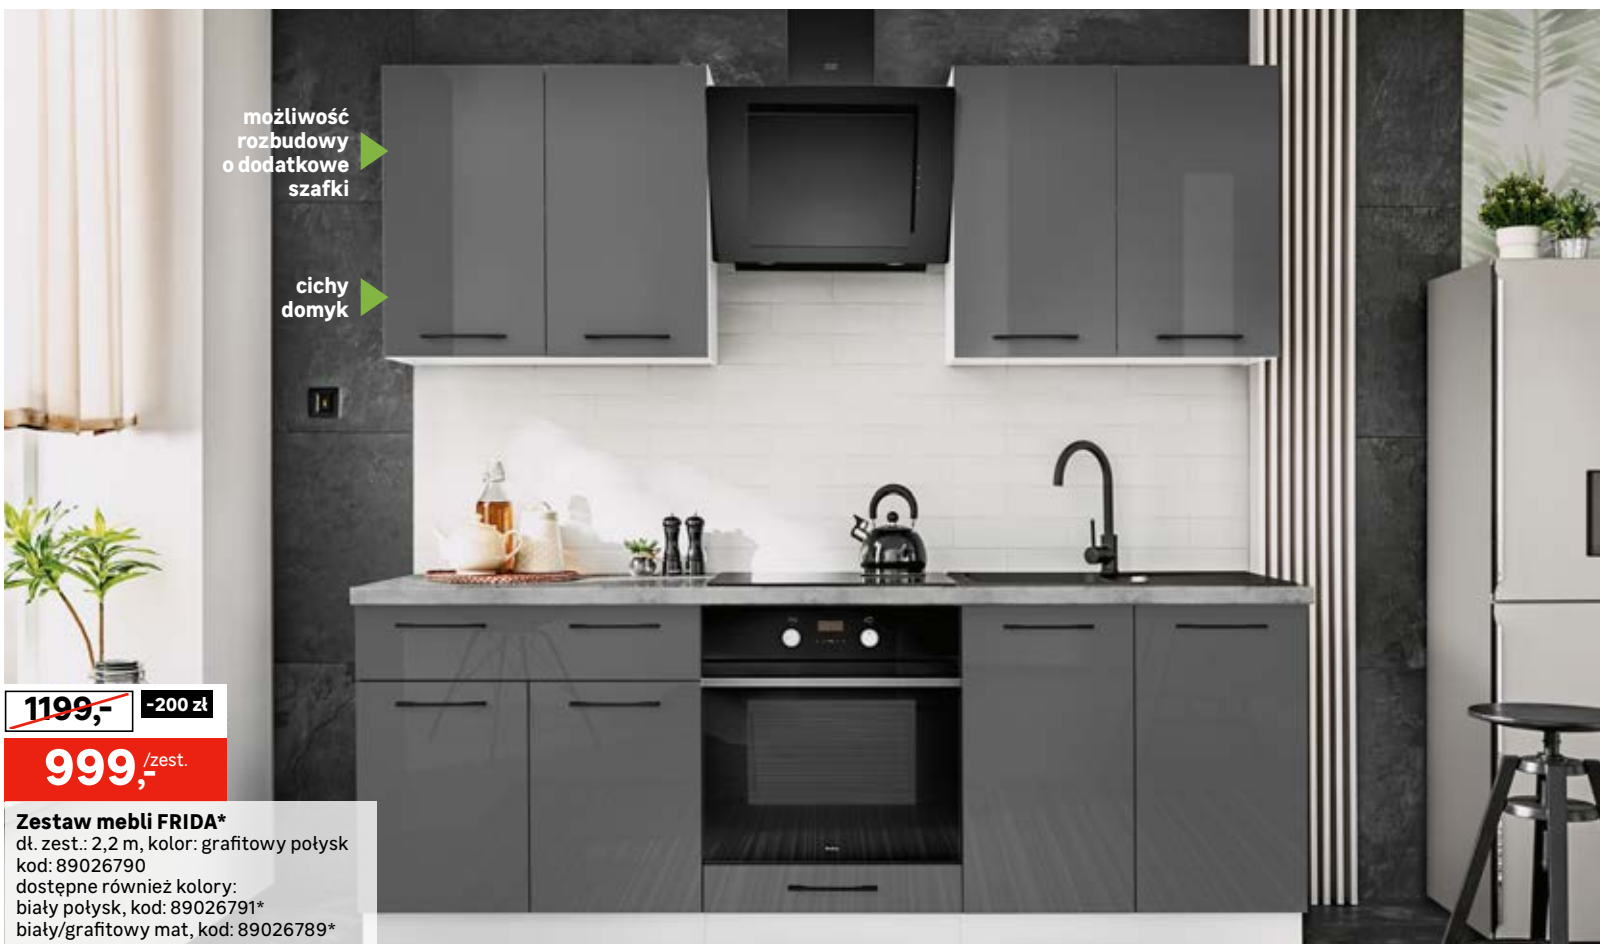

możliwość
rozbudowy
o dodatkowe
szafki

cichy
domyk

~~1199,-~~ -200 zł

999,- /zest.

Zestaw mebli FRIDA*

dł. zest.: 2,2 m, kolor: grafitowy połysk

kod: 89026790

dostępne również kolory:

biały połysk, kod: 89026791*

biały/grafitowy mat, kod: 89026789*

*cena zestawu nie zawiera: uchwyty, blatu, cokołów, sprzętu AGD i akcesoriów kuchennych