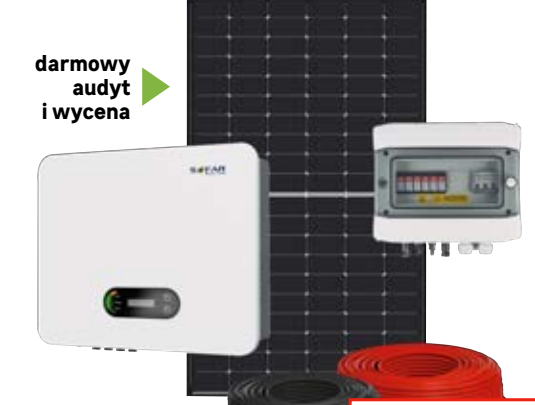

synergio.
Z ENERGIA W PRZYSZŁOŚĆ
~~20831,-~~ /zest.
20831,-/zest.

Zestaw fotowoltaiczny z montażem
moc: 4,84 kW, panele fotowoltaiczne, trójfazowy falownik, konstrukcja montażowa, akcesoria montażowe, skrzynka AC i DC, kod: 88644580*

w Klubie
1 RATA **1041,55**
20 RAT 0%
26.04-5.05.2024 r.

ROBI
KLIMAT

Chcesz wiedzieć więcej? **Sprawdź**

LEROY MERLIN