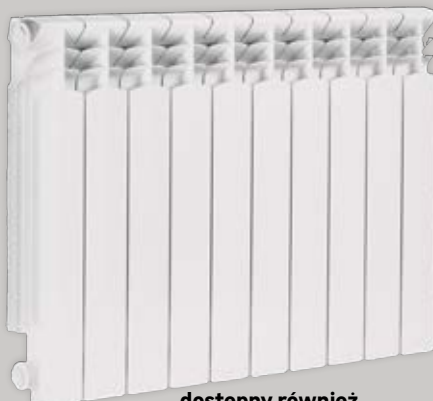

dostępny również w kolorach: czarnym i grafitowym

Instal-Complex

1,47/m

Rura PEX wielowarstwowa
śr.: 16 mm, dł.: 100 m, kod: 45510535
cena za opak.: 147 zł
dostępne również dł.:
2 m **2,94/opak.** kod: 45510416
10 m **14,70/opak.** kod: 45510486