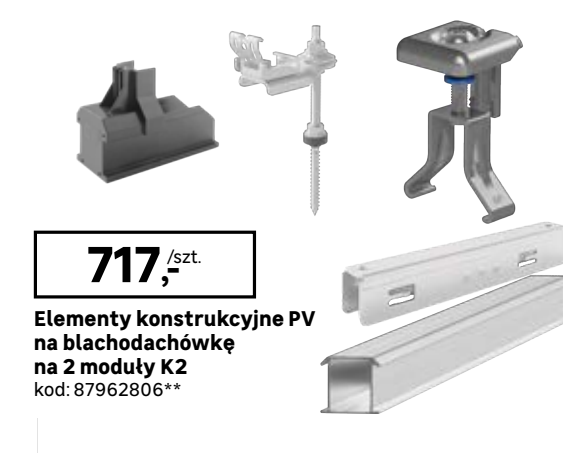

~~717,-~~ /szt.
717,-/szt.
Elementy konstrukcyjne PV na blachdachówkę na 2 moduły K2
kod: 87962806**