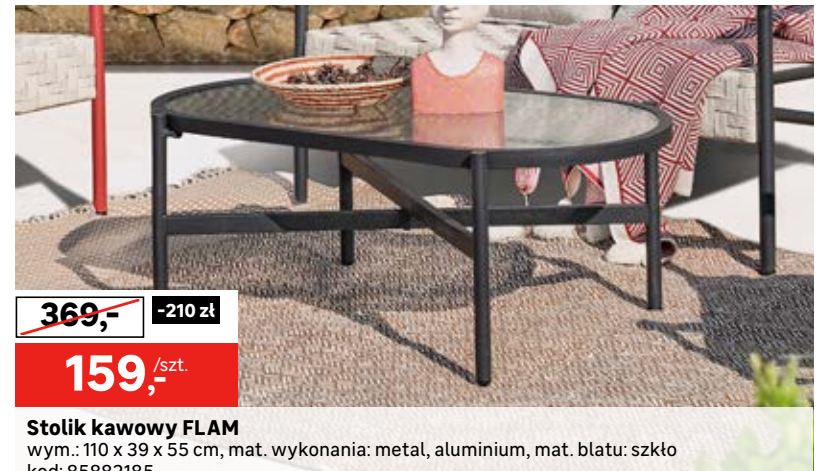

~~369,-~~ -210 zł

159,-/szt.

Stół kawowy FLAM

wym.: 110 x 39 x 55 cm, mat. wykonania: metal, aluminium, mat. blatu: szkło, kod: 85882185

Cena przekreślona to najniższa cena w okresie 30 dni przed obniżką.

KLUB **DOM**

Wstąp do Klubu i zyskaj dostęp do unikalnych PROMOCJI!

= 30%

DOŁĄCZ

LEROY MERLIN