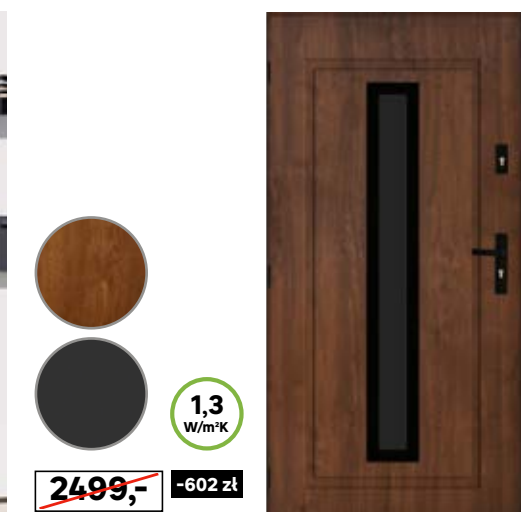

1,3 W/m²K  
~~2349,-~~ -602 zł  
**1747,-/szt.**

1 **Drzwi wejściowe NERO**  
szer.: 90 cm, kolor: antracytowy, w kpl.: ościeżnica, klamka, dwa zamki i próg, kod: 90186167  
dostępne kolory: czarny, orzech i grandson  
2 **Daszek lukowy nad drzwiami** ~~157~~ **127,-/szt.**  
wym.: 100 x 60 cm, kolor: czarny, kod: 82798869  
Cena przekreślona to najniższa cena w okresie 30 dni przed obniżką.