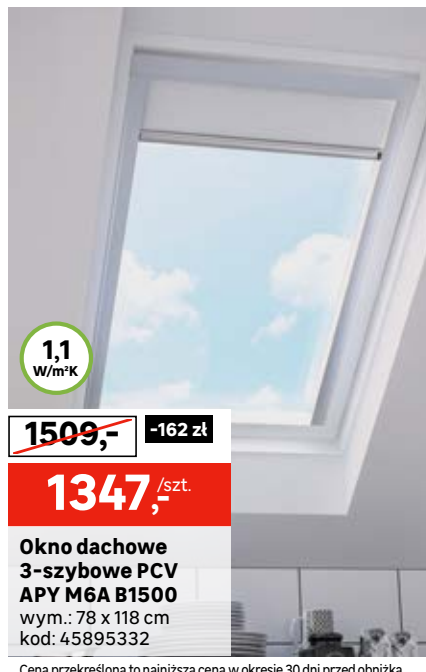

1,1 W/m²K
~~1509,-~~ -162 zł
1347,-/szt.

Okno dachowe 3-szybowe PCV APY M6A B1500
wym.: 78 x 118 cm
kod: 45895332
Cena przekreślona to najniższa cena w okresie 30 dni przed obniżką.

Zamów okna na wymiar w jednym z naszych sklepów!
Możliwość zamówienia okien na profilach trzech marek:

aluplast
Kunststoff-Fenstersysteme

TROCAL

VEKA