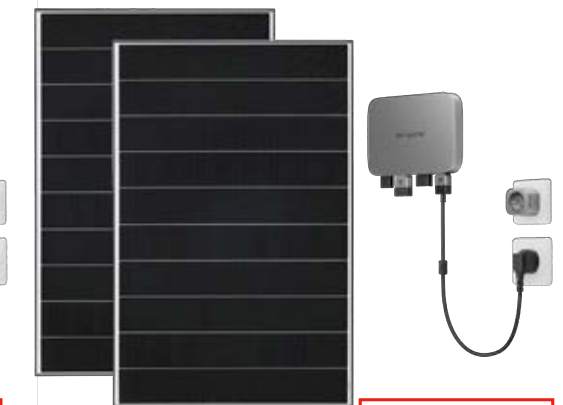

ECO FLOW
~~3799,-~~ /zest.
3799,-/zest.

Zestaw fotowoltaiki balkonowej BASIC PLUS
w zest.: mikroinwerter, 2 panele fotowoltaiczne Kensol 395 W (sztywna konstrukcja), uchwyty balkonowe EcoFlow, inteligentne gniazdko Smart Plug oraz potrzebne okablowanie, kod: 89266303*

w Klubie
1 RATA **189,95**
20 RAT 0%
26.04-5.05.2024 r.

*produkt na zamówienie **produkt dostępny w wybranych sklepach lub na zamówienie