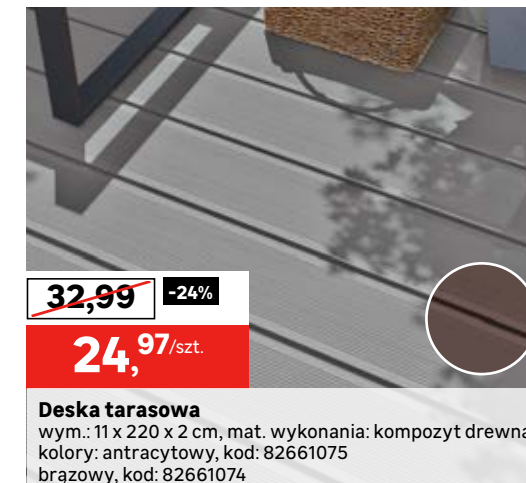

~~32,99~~ -24%
24,97 /szt.

Deska tarasowa
wym.: 11 x 220 x 2 cm, mat. wykonania: kompozyt drewna,
kolory: antracytowy, kod: 82661075
brązowy, kod: 82661074

Cena przekreślona to najniższa cena w okresie 30 dni przed obniżką.