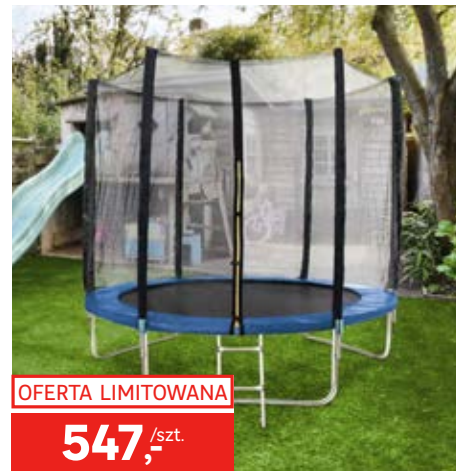

OFERTA LIMITOWANA

547,-/szt.

Trampolina ogrodowa z siatką

śr.: 251 cm, kod: 83611415 dostępne również śr.: 305 cm, kod: 83611416 366 cm, kod: 83611433, produkty dostępne w wybranych sklepach lub na zamówienie