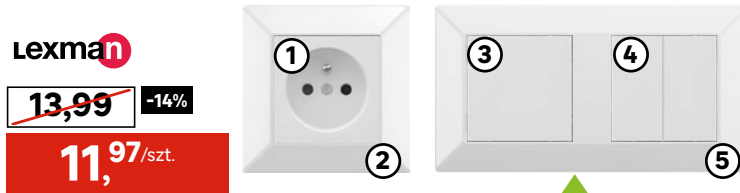

Seria osprzętu FLAVIA kolor: biały

- ① Właczek pojedynczy bez ramki kod: 87958209
  - ② Ramka pojedyncza ~~3,99~~ **3,47/szt.** kod: 87958185
  - ③ Gniazdo pojedyncze bez ramki ~~11,99~~ **9,97/szt.** kod: 87958173
  - ④ Gniazdo podwójne bez ramki ~~14,99~~ **12,97/szt.** kod: 87958178
  - ⑤ Ramka podwójna ~~8,99~~ **8,99/szt.** kolor: czarny, kod: 87958193
2. dostępne inne elementy serii oraz szklane ramki, w wybranych sklepach dostępny kolor: beton

Ceny przekreślone to najniższe ceny w okresie 30 dni przed obniżką.

Seria osprzętu LEXMAN EDGE kolor: biały

- ① Gniazdo pojedyncze bez ramki kod: 82760340 **wyłącznie w Leroy Merlin**
  - ② Ramka pojedyncza ~~3,69~~ **2,97/szt.** kod: 82760360
  - ③ Właczek pojedynczy bez ramki ~~12,79~~ **12,79/szt.** kod: 82760318
  - ④ Właczek podwójny bez ramki ~~16,79~~ **16,79/szt.** kod: 82760322
  - ⑤ Ramka podwójna ~~4,79~~ **4,79/szt.** kod: 82760362
2. dostępny również kolor: czarny, możliwość montażu w poziomie i pionie

~~9,99~~ -12%

8,77/szt.