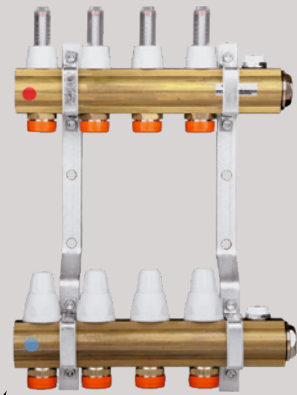

HITY DLA FACHOWCÓW

Gwarancja 10 lat

SiGMA-Li

~~429,-~~ -43 zł
386,-/szt.

Rozdzielacz mosiężny z zaworami termostatycznymi i przepływomierzami
kod: 45877902, dostępne różne modele
Cena przekreślona to najniższa cena w okresie 30 dni przed obniżką.