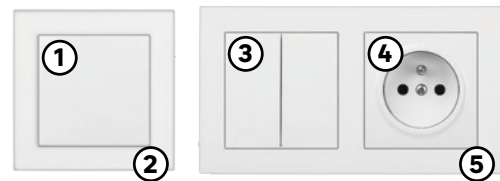

Seria osprzętu AS kolor: biały

- ① Właczek pojedynczy bez ramki kod: 45537912
- ② Ramka pojedyncza ~~2,19~~ **1,87/szt.** kod: 45537961
- ③ Właczek podwójny bez ramki ~~14,99~~ **14,99/szt.** kod: 45537926
- ④ Gniazdo pojedyncze bez ramki ~~9,99~~ **8,77/szt.** kod: 45537870
- ⑤ Ramka podwójna ~~6,29~~ **6,29/szt.** kod: 45537975

dostępne inne elementy serii w kolorze białym oraz w wybranych sklepach w kolorze srebrnym

~~12,99~~ -13%

11,27/szt.