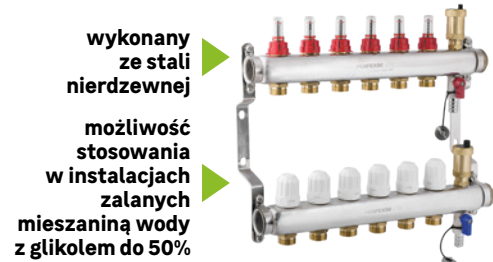

PERFEKT SYSTEM
~~597,-~~
Produkt polski
Gwarancja 10 lat

Rozdzielacz PERFEKT SYSTEM
kod: 87569563, dostępne różne modele

Fachowcy z fajnej strony

nowoczesne rozwiązanie grzewcze, zwiększające komfort i znacznie obniżające koszty ogrzewania

equality