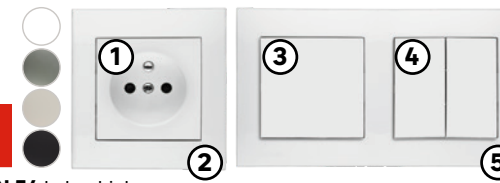

Seria osprzętu SIMON 54 kolor: biały

- ① Gniazdo pojedyncze bez ramki kod: 45206945
- ② Ramka pojedyncza ~~3,49~~ **2,97/szt.** kod: 45207113
- ③ Właczek pojedynczy bez ramki ~~14,99~~ **12,97/szt.** kod: 45204502
- ④ Właczek podwójny bez ramki ~~21,49~~ **21,49/szt.** kod: 45206056
- ⑤ Ramka podwójna ~~6,99~~ **6,99/szt.** kod: 45207134

dostępne inne elementy serii oraz kolory: srebrny, kremowy i antracytowy

Ceny przekreślone to najniższe ceny w okresie 30 dni przed obniżką.

~~12,99~~ -12%

11,37/szt.