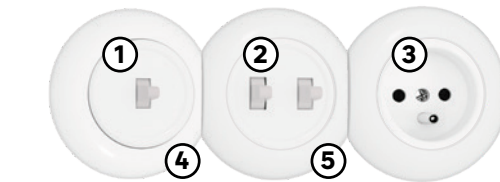

Seria osprzętu LOFT kolor: biały

- ① Właczek pojedynczy kod: 82454993
- ② Właczek podwójny ~~22,99~~ **22,99/szt.** kod: 82454997
- ③ Gniazdo pojedyncze ~~22,99~~ **18,97/szt.** kod: 82455003
- ④ Ramka pojedyncza boczna ~~6,19~~ **4,97/szt.** kod: 82455011
- ⑤ Ramka pojedyncza środkowa ~~5,79~~ **4,77/szt.** kod: 82455012

dostępne inne elementy serii w kolorach: białym i czarnym

① Korpus wentylatora do paneli wymiennych pobór mocy: 5,5 W, wyd.: 70 m³/h, śr. wylotu: 100 mm, głośność: 29 dB, łożyska: kulkowe

Średnica	Cena za szt.	Kod
100 mm, biały	~~85,49~~ 74,97	88659917
100 mm, czarny	~~92,49~~ 79,97	88659918
z czujnikiem wilgotności	99,99	88659919
z opóźnieniem czasowym	92,49	88659920

② Front do korpusu wentylatora wym. frontu: 16,2 x 16,2 x 2,2 cm, kształt: kwadratowy, mat. wykonania: szkło, drzewo, pasuje do korpusu wentylatora

Kolor	Cena za szt.	Kod
niebieski	~~61,99~~ 54,97	88659937
zielony	~~61,99~~ 54,97	88659940
złoty	~~61,99~~ 54,97	88659942
dębowy	~~61,99~~ 54,97	88659944

Ceny przekreślone to najniższe ceny w okresie 30 dni przed obniżką.

~~15,49~~ -11%

13,67/szt.