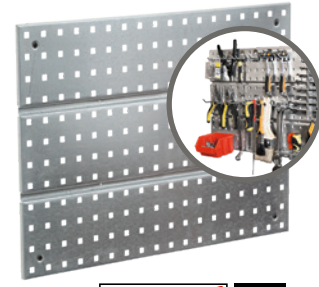

~~79,99~~ -12%
69,99 /szt.

Zabudowa warsztatowa metalowa
kod: 88906049
Cena przekreślona to najniższa cena w okresie 30 dni przed obniżką.

~~20,99~~ -19%
17,- /szt.

Paca plastikowa gumowa COMENSAL
wym.: 8 x 23 cm
kod: 40674592
Cena przekreślona to najniższa cena w okresie 30 dni przed obniżką.

~~11,79~~ -15%
9,97 /szt.

Paca plastikowa COMENSAL
gąbka miękka, wym.: 8 x 23 cm
kod: 40674620
Cena przekreślona to najniższa cena w okresie 30 dni przed obniżką.

Zamawiaj wygodnie

Co krok to usługa

zakupy przez telefon

transport z wnoszeniem