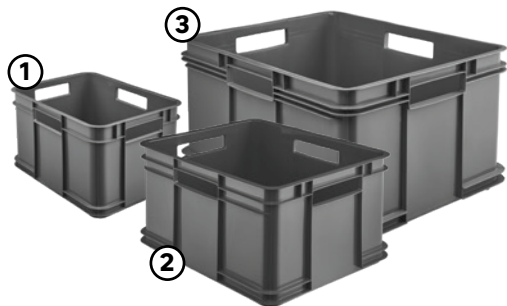

HITY DLA FACHOWCÓW

wiertło Ø 8 w zestawie

Kołki uniwersalne DUOPOWER + wiertło
wym.: 6 x 30 mm, opak.: 100 szt., kod: 45958332
wym.: 8 x 40 mm, opak.: 100 szt. **71,99/opak.**
kod: 45958346

fischer
55,49/opak.

fischer
Kołki uniwersalne DUOPOWER

wymiary	opak.	cena	kod
6 x 30 mm	50 szt.	28,99	45958353
6 x 50 mm	20 szt.	23,99	88109541
8 x 40 mm	40 szt.	31,49	45958360
8 x 65 mm	20 szt.	29,49	82401078

fischer
39,99/opak.

Kotwa chemiczna FIP C 300 T
poj.: 300 ml, żywica poliestrowa z wydłużonym czasem twardnienia i małą siłą wymaganą przy wyciskaniu, do zast. w cegle pełnej, blokach pełnych wapienno-piaskowych, blokach pełnych z betonu lekkiego, pustakach wapienno-piaskowych, pustakach ceramicznych
kod: 45494085, cena za 1l: 133 zł

bez substancji niebezpiecznych, maksymalne bezpieczeństwo dla ludzi i środowiska naturalnego

brak konieczności utylizacji jako materiału niebezpiecznego

fischer
79,99/opak.

Kotwa chemiczna FIS V ZERO 300 T
poj.: 300 ml + 2 mieszalniki
kod: 83616047, cena za 1l: 263 zł

Wkręt-mét KLIMAS

6,19/szt.

Kołek ramowy
wym.: 10 x 200 mm, ilość: 1 szt.
kod: 44982301
dostępne inne wymiary

59,49 -16%
49,90/szt.

Klamka na rozecie VERDON

① kolor: czarny, kod: 83633322
② kolor: nikiel, kod: 83633321
Cena przekreślona to najniższa cena w okresie 30 dni przed obniżką.

Kołki do szybkiego montażu JUMBO PACK

wymiary	opak.	cena	kod
6 x 40 mm	500 szt.	39,90	89400489
6 x 60 mm	350 szt.	39,90	89400490
8 x 60 mm	240 szt.	39,90	89400492
8 x 80 mm	200 szt.	39,90	89400493

62,99 -22%
49,90/szt.

Pojemnik CARGOBOX
kolor: transparentny
① poj.: 40 l, kod: 45547803
② poj.: 60 l, kod: 45547810
70,99 59,-/szt.
Ceny przekreślone to najniższe ceny w okresie 30 dni przed obniżką.

OFERTA LIMITOWANA
14,99/szt.