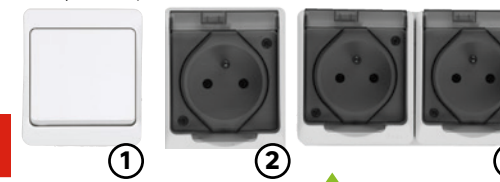

Seria osprzętu natynkowego HERMES kolor: biały

- ① Właczek pojedynczy schodowy kl. szczelności: IP44, kod: 41984075
- ② Gniazdo pojedyncze z uzziemieniem z klapką 2x2P+Z ~~12,49~~ **10,47/szt.** klapka dymna, kod: 41984110
- ③ Gniazdo podwójne z uzziemieniem z klapką 2x2P+Z ~~17,99~~ **13,47/szt.** klapka dymna, kod: 41984131

dostępne inne elementy serii oraz kolory: czarny, szary/antracytowy i brązowy

Ceny przekreślone to najniższe ceny w okresie 30 dni przed obniżką.