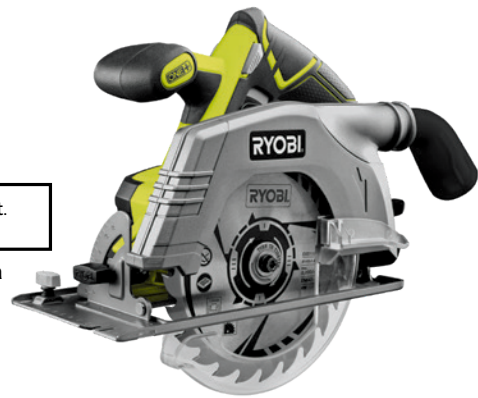

~~299,-~~ -50 zł

249,-/szt.

Wyrzynarka akumulatorowa CELMA
napięcie aku.: 18 V, kod: 88758252
produkt bez baterii i ładowarki
Cena przekreślona to najniższa cena w okresie 30 dni przed obniżką.

399,-/szt.

Pilarka tarczowa RYOBI ONE+
napięcie aku.: 18 V, śr. tarczy: 165 mm, kod: 45319813
produkt bez baterii i ładowarki

OFERTA LIMITOWANA

899,-/zest.

Zestaw wkrętarka z udarem + zakrętarka RYOBI ONE+
napięcie aku.: 18 V, poj. aku.: 2 Ah i 5 Ah, moment dokręcania wkrętarki: 50 Nm, moment dokręcania zakrętarki: 200 Nm, kod: 82389956