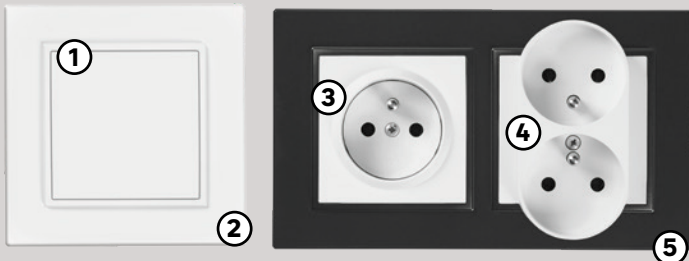

HITY DLA FACHOWCÓW