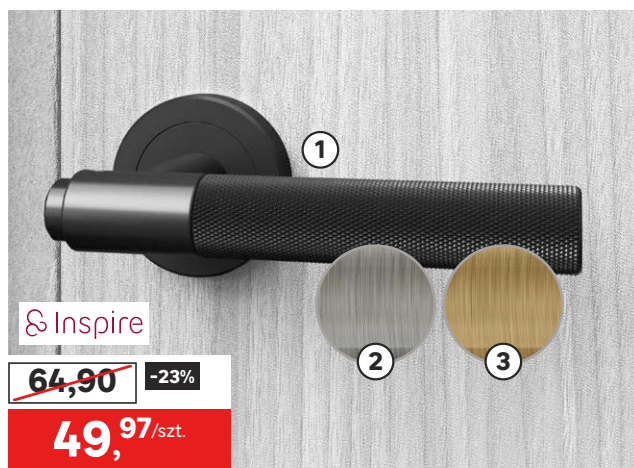

Inspire

~~64,90~~ -23%
49,97 /szt.

Klamka na rozecie AXEL

- ① wyk.: czarne, kod: 84302663
- ② wyk.: nikiel szczotkowany, kod: 84302660
- ③ wyk.: złote, kod: 84302667

*cena bez klamki i ościeżnicy, w statwej ofercie dostępne ościeżnice regulowane oraz inne skrzydła z serii