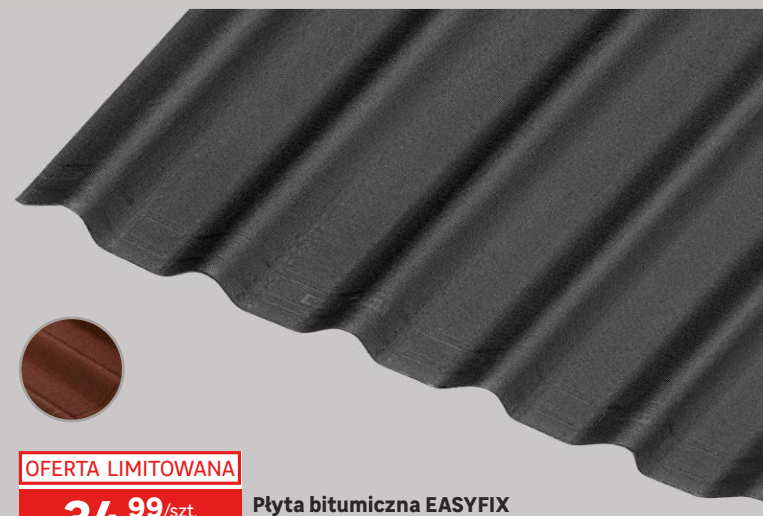

OFERTA LIMITOWANA

34,99/szt.

Płyta bitumiczna EASYFIX
wym.: 200 x 82 cm, kolory: czarny i brąz
kod: 88280367, 83976888, cena za 1 m²: 21,60 zł