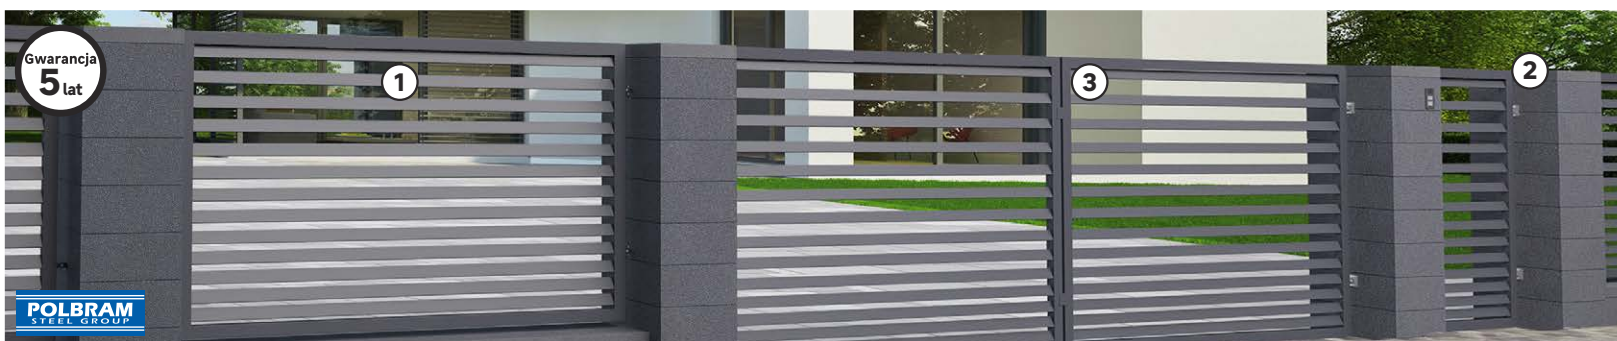

System ogrodzeń BALI II kolor: antracytowy
1 Przęsło wym.: 200 x 120 cm, kod: 45426066 2 Furtka ~~599~~ **497,-/szt.** wym.: 90 x 150 cm, kod: 45426031, 45426262
3 Brama dwuskrzydłowa ~~2049~~ **1397,-/szt.** wym.: 400 x 150 cm, kod: 45426402, dostępna również: brama dwuskrzydłowa z automatem ~~3949~~ **2997,-/szt.** wym.: 400 x 150 cm, kod: 45426353