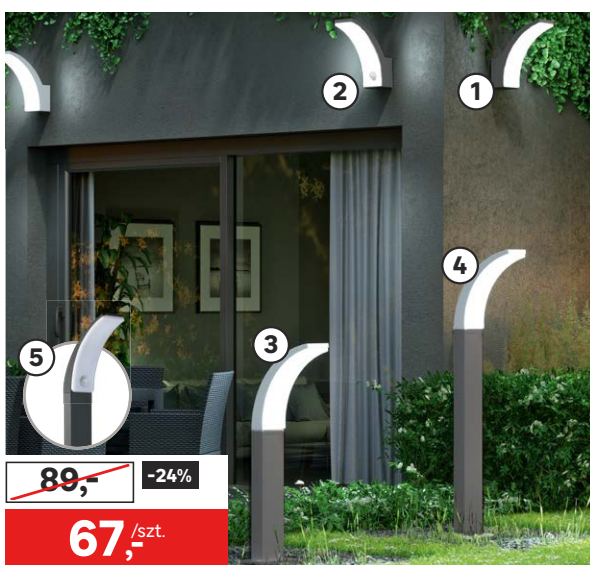

~~89,-~~ -24%

67,-/szt.

Seria oświetlenia zewnętrznego LAKKO*

- 1500 lm, IP44, kolor: szary 1 Kinkiet kod: 88249138
- 2 Kinkiet z czujnikiem ruchu ~~119~~ **87,-/szt.** kod: 88249139
- 3 Słupek ~~139~~ **107,-/szt.** wys.: 56 cm kod: 88249113
- 4 Słupek ~~169~~ **127,-/szt.** wys.: 96 cm kod: 88249114
- 5 Słupek z czujnikiem ruchu ~~199~~ **157,-/szt.** wys.: 96 cm, kod: 88249115

dostępne inne elementy serii oraz kolor: biały