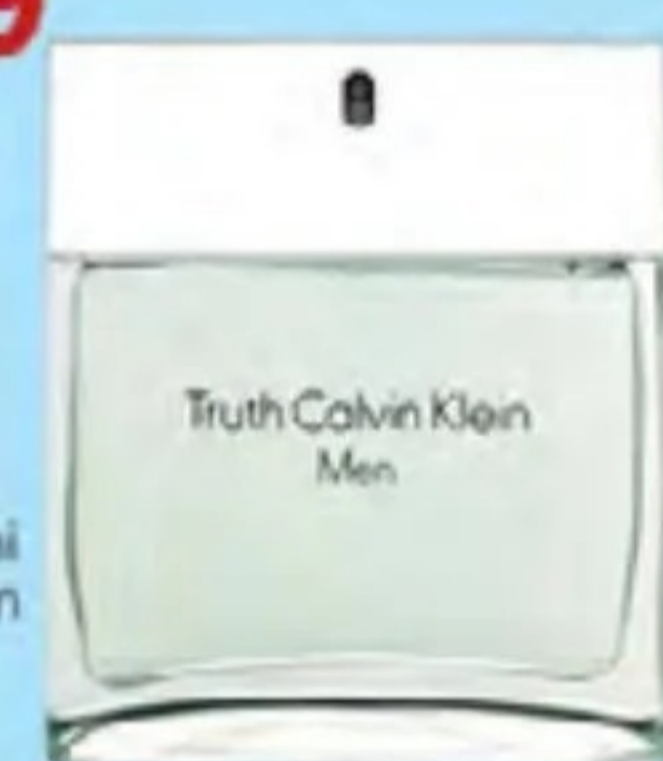

Najniższa cena z 30 dni  
przed wprowadzeniem  
obniżki:  
169<sup>99</sup>

**CALVIN KLEIN**  
TRUTH  
men EDT (100 ml)  
1 l = 1 359,90 zł

**135<sup>99</sup>**

~~199<sup>99</sup>~~  
Cena regularna

Najniższa cena z 30 dni  
przed wprowadzeniem  
obniżki:  
199<sup>99</sup>