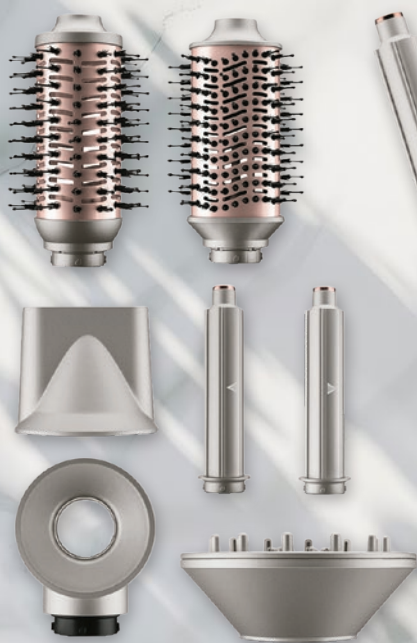

1400
W

LOKÓWKO-SUSZARKA ZHL1450

- w zestawie 7 końcówek do stylizacji (loków, fal, objętości i suszenia)

512047

299⁰⁰
1 szt.
z VAT 367.77

18.39 z VAT x 20 RAT 0%¹

RATY
0%
RRSO 0%

1600
W