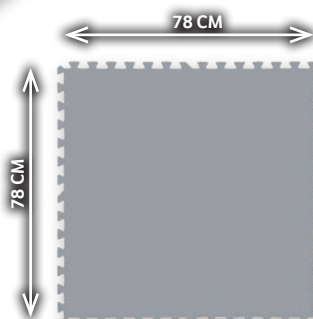

Bestway

MATA
ZABEZPIEZAJĄCA
DO BASENU
274217

69⁹⁰
1 szt.
z VAT 85.98