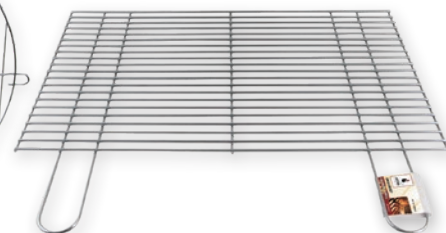

119⁰⁰
1 szt.
z VAT 146.37

PALENISKO SICILIA II
• wymiary: 80 x 16 x 88 cm
89243

229⁰⁰
1 szt.
z VAT 281.67

PALENISKO IDAHO
• wymiary: 40 x 40 x 39 cm
534882

299⁰⁰
1 szt.
z VAT 367.77

18.39 z VAT x 20 RAT 0%¹

do grillowania

PATELNI
ŻELIWNA
468233

49⁹⁰
1 szt.
z VAT 61.38

GRILL JEDNORAZOWY
• wymiary: 25 x 5,5 x 31,5 cm
418428

9⁹⁹
1 szt.
z VAT 12.29

MATA DO GRILLOWANIA
• wymiary: 40 x 50 cm
826578

12⁹⁰
1 szt.
z VAT 15.87

RUSZT DO GRILLA
• wybrane rodzaje
246454

od **16⁹⁰**
1 szt.
z VAT 20.79

Obowiązuje:
7.05-20.05.2026

Jednorazowa uczta

SELGROS

WIDELCE
DREWNIANE
6 SZT. PIKNIK
• dostępne różne
elementy linii
Piknik
736366

1 99
1 opak.
z VAT 2.45