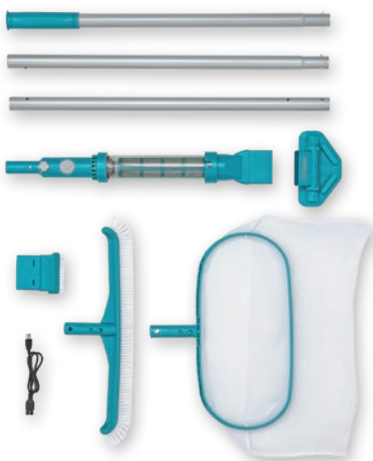

SELGROS

Bestway

BASEN ROZPOROWY
FAST SET
• pojemność: 7340 l
• w zestawie: filtr, pompa
328313

RATY
0%
RRSO 0%

349⁰⁰
1 szt.
z VAT 429.27
21.46 z VAT x 20 RAT 0%¹

Bestway

59⁹⁰
1 szt.
z VAT 73.68

BASEN ROZPOROWY
FAST SET
• pojemność: 940 l
329044