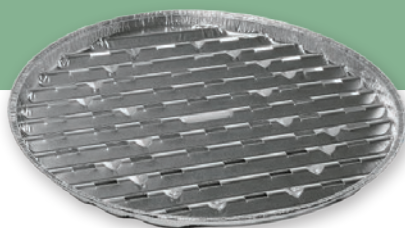

29 90
1 kompl.
z VAT 36.78

TALERZE PAPIEROWE
23 CM 20 SZT. PIKNIK
272806

3 99
1 opak.
z VAT 4.91

TACKI
PAPIEROWE
13,5 x 19,5 CM
20 SZT.
931583

1 99
1 opak.
z VAT 2.45

TACKI DO GRILLA
22,5 x 34,5 CM 5 SZT.
295334

3 29
1 opak.
z VAT 4.05

TACKI DO GRILLA 34 x 23 CM
4 SZT.
981278

3 49
1 opak.
z VAT 4.29

TACKI OKRĄGŁE
DO GRILLA 34 CM
4 SZT.
826953

6 49
1 opak.
z VAT 7.98

TACKA DO GRILLA
ZE STALI
NIERDZEWNEJ
76796

11 90
1 szt.
z VAT 14.64