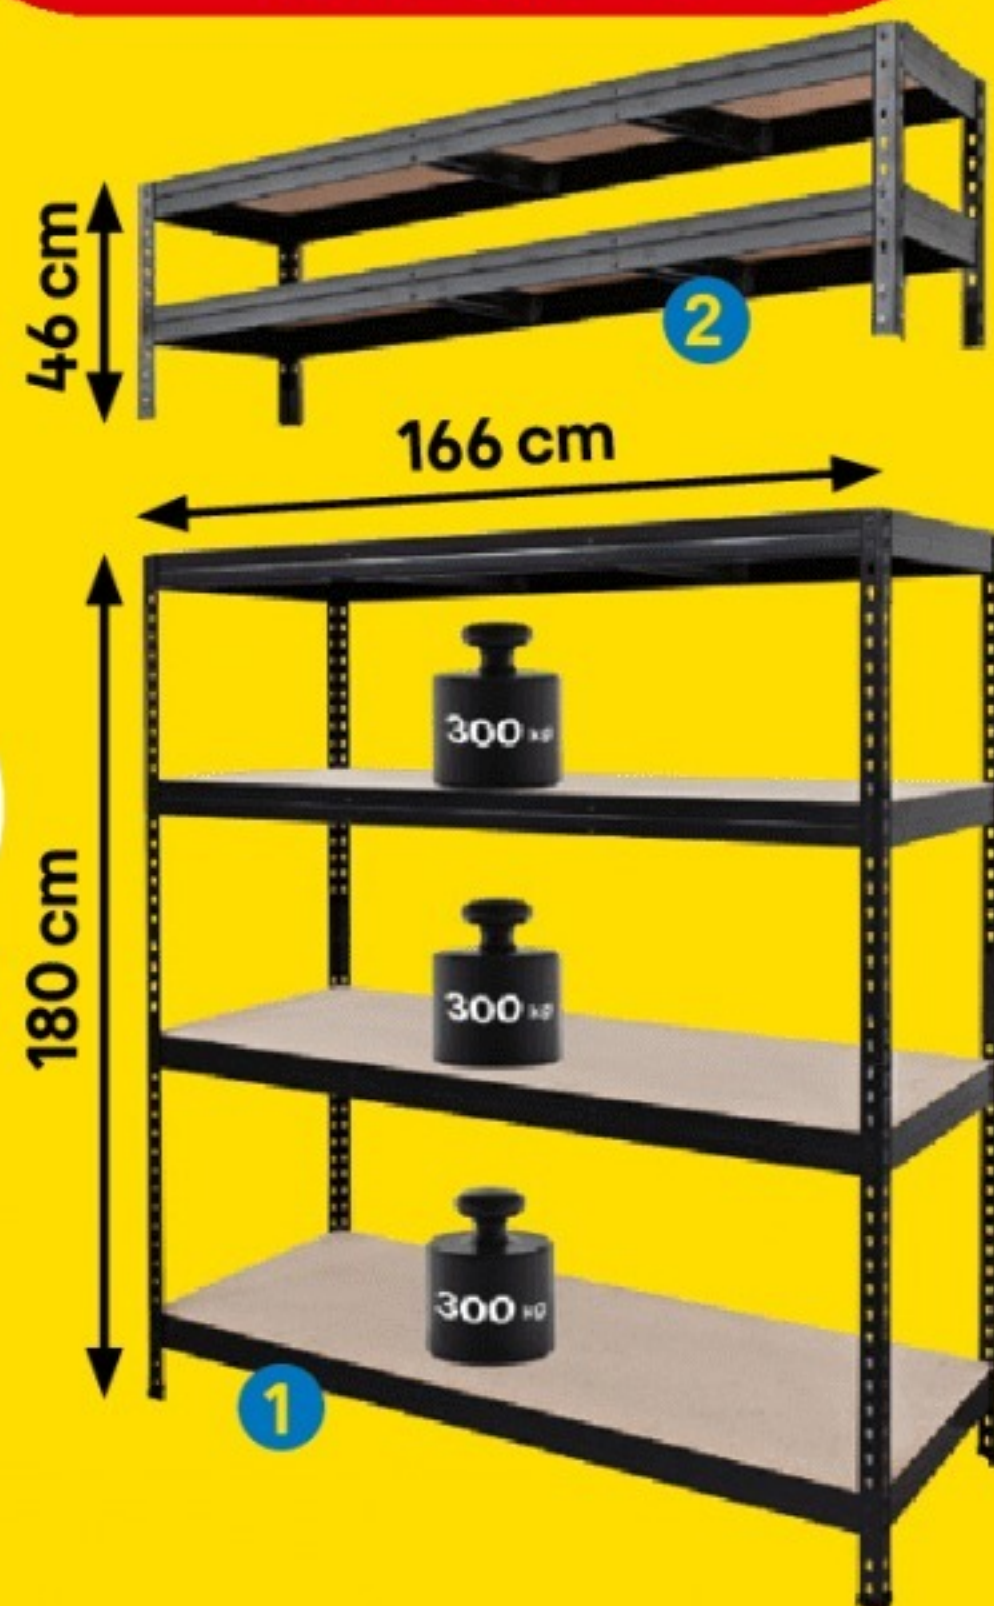

*Kupując cztery produkty z serii Rand, najtańszy produkt otrzymasz za 1 zł. Produkty można miksować między seriami. Akcja dotyczy produktów, których sprzedawcą jest Castorama Polska Sp. z o.o. Akcja obowiązuje w sklepach stacjonarnych i na castorama.pl od 10.06 do 23.06.2026 r. lub do wyczerpania zapasów. Szczegóły Akcji w regulaminie w sklepach i na castorama.pl. Akcja nie dotyczy uczestników programu CastoPro.

50 zł

na kupon za każde 200 zł wydane na garderoby shipline oraz lony/twinny**