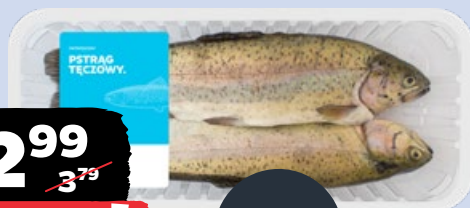

plastry

100 g; 129,90/1 kg

19.49
~~21.99~~

11% TANIEJ*

Krewetki białe gotowane

SuperFish

200 g; 97,45/1 kg

2.99
~~3.79~~

21% TANIEJ!

Pstrąg tęczowy patroszony tusza Mirko

100 g

29,90/1 kg

DOSTĘPNE W WYBRANYCH SKLEPACH

9.99

Ryba po grecku Corsarro

500 g