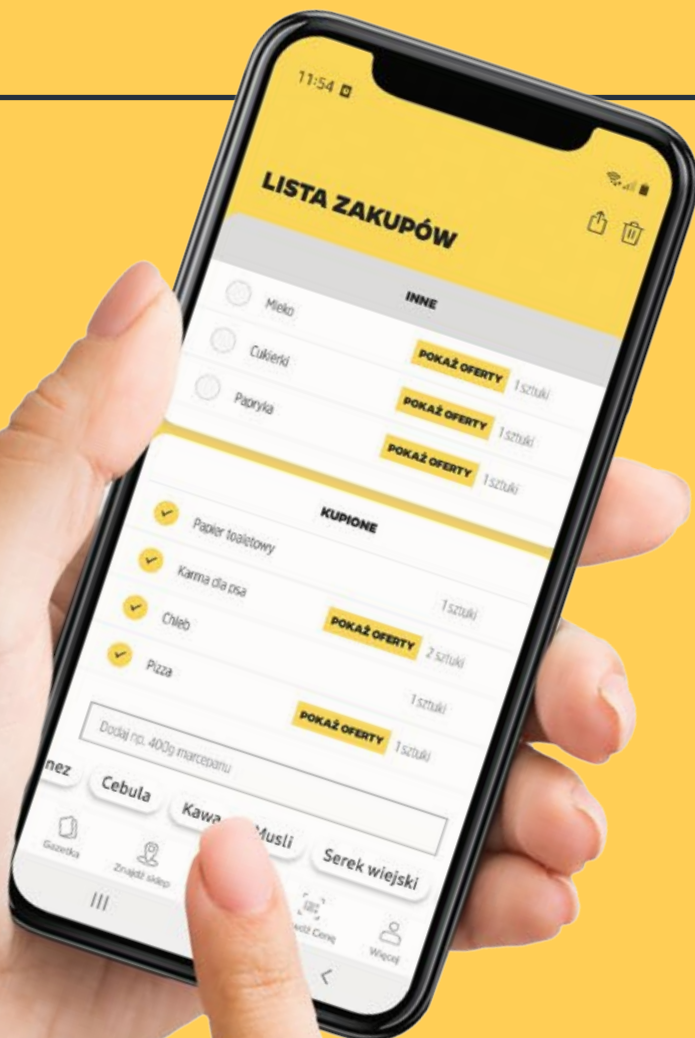

OD CZWARTKU DO SOBOTY

SZUKAJ NOWEJ OFERTY
W NAJBLIŻSZY **CZWARTEK**

Netto